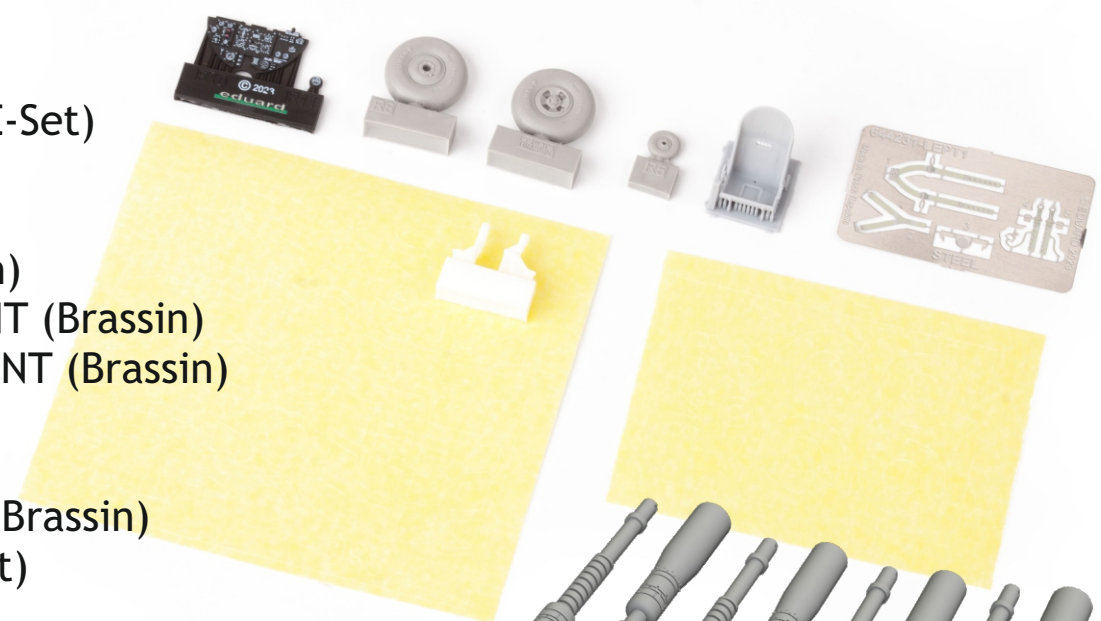

- | | | | |
|--|---|--|---------------------|
| | REMOVE
ODSTRANIT | | BEND
OHNOUT |
| | GRIND
OBROUSIT | | OPTION
VOLBA |
| | DRILL HOLE
VRTAT OTVOR | | REPLACE
NAHRADIT |
| | SYMMETRICAL ASSEMBLY
SYMETRICKÁ MONTÁŽ | | |
| | SCRIBE THE PANEL AND HOLES
RYTI | | |
| | REVERSE SIDE
OTOČIT | | |

5 = STEP 2

6

7

RELATED PRODUCTS

- 491382 Hurricane Mk.IIc (PE-Set)
- FE1382 Hurricane Mk.IIc (PE-Set)
- FE1383 Hurricane Mk.IIc seatbelts STEEL (PE-Set)
- 644231 Hurricane Mk.II LööK (Brassin)
- 644235 Hurricane Mk.II LööKplus (Brassin)
- 648925 Hurricane Mk.IIc gun barrels (Brassin)
- 648916 Hurricane Mk.II exhaust fishtail PRINT (Brassin)
- 648917 Hurricane Mk.II exhaust rounded PRINT (Brassin)
- 648918 Hurricane Mk.II wheels (Brassin)
- 648924 Hurricane Mk.II seat PRINT (Brassin)
- 648929 Hurricane Mk.II cockpit door PRINT (Brassin)
- 3DL48136 Hurricane Mk.IIc SPACE (3D Decal Set)
- EX980 Hurricane Mk.IIc TFace (Mask)