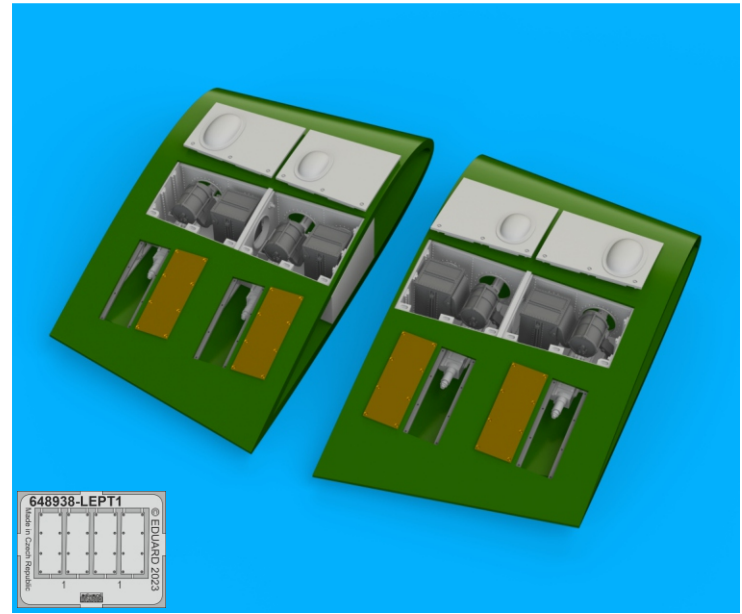

648 938 Hurricane Mk.IIc gun bays

for Arma Hobby kit - pro stavebnici Arma Hobby

eduard
BRASSIN
Print

1/48 scale

648 938

Hurricane Mk.IIc gun bays

for Arma Hobby kit - pro stavebnici Arma Hobby

1/48

BRASSIN

BRASSIN

eduard

COLOURS

GSI Creos (GUNZE)			Mr.METAL COLOR	
AQUEOUS	Mr.COLOR		Mr.METAL COLOR	
H 8	C 8	SILVER	MC214	DARK IRON
	C364	AIRCRAFT GRAY-GREEN		

This product contains metal and resin detail parts for upgrading scale plastic models. When selecting this set make sure that it is for the kit mentioned in product name as these sets are made specifically for that kit. When upgrading the model some cutting or corrections may be necessary for parts to fit accurately. **WARNING!** This set contains small and sharp parts. Work carefully in a ventilated and well-lit room. Safety glasses are recommended. This product is not suitable for children below 14 years of age.

Tento výrobek obsahuje leptané a odlévané detaily pro úpravu a vylepšení plastického modelu. Při výběru sady kovových detailů zkontrolujte, zda je určena pro model, který chcete upravit. Model, pro který je sada určena, je uveden u názvu výrobku. Pro přesnou aplikaci kovových a odlévaných dílů může být zapotřebí upravit díly upravovaného modelu. **POZOR!** Sada obsahuje malé ostré díly. Pracujte ve větrané a dobře osvětlené místnosti. Doporučujeme použití ochranných brýlí. Tento výrobek není vhodný pro děti mladší 14 let.