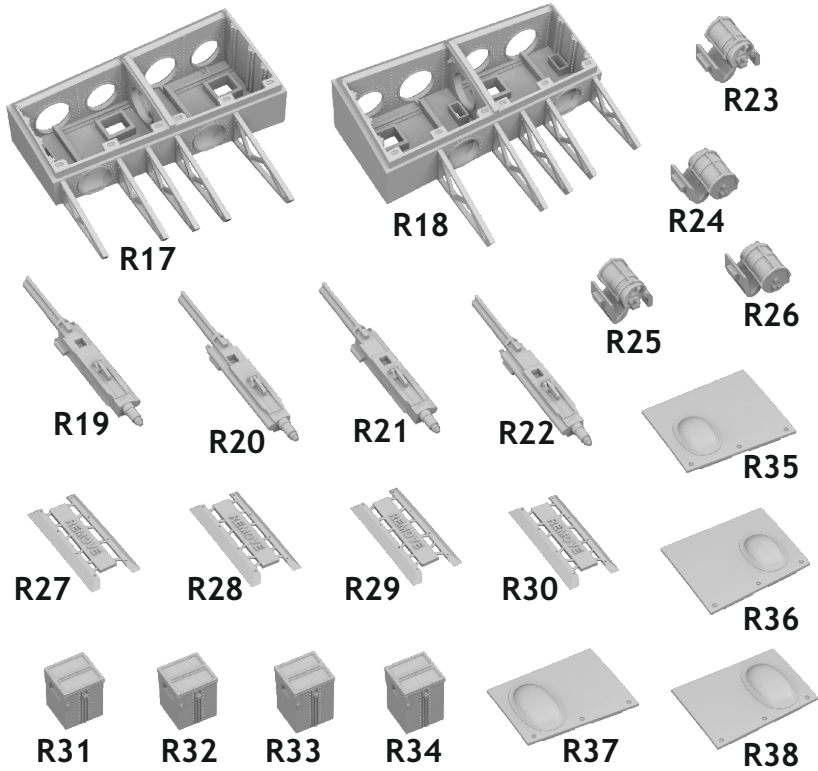

648 938 Hurricane Mk.IIc gun bays

for Arma Hobby kit - pro stavebnici Arma Hobby

eduard
BRASSIN
Print

1/48 scale

648 938

Hurricane Mk.IIc gun bays

for Arma Hobby kit - pro stavebnici Arma Hobby

1/48

BRASSIN

BRASSIN

eduard

COLOURS

GSI Creos (GUNZE)			Mr.METAL COLOR	
AQUEOUS	Mr.COLOR		Mr.METAL COLOR	
H 8	C 8	SILVER	MC214	DARK IRON
	C364	AIRCRAFT GRAY-GREEN		

This product contains metal and resin detail parts for upgrading scale plastic models. When selecting this set make sure that it is for the kit mentioned in product name as these sets are made specifically for that kit. When upgrading the model some cutting or corrections may be necessary for parts to fit accurately. **WARNING!** This set contains small and sharp parts. Work carefully in a ventilated and well-lit room. Safety glasses are recommended. This product is not suitable for children below 14 years of age.

Tento výrobek obsahuje leptané a odlévané detaily pro úpravu a vylepšení plastického modelu. Při výběru sady kovových detailů zkontrolujte, zda je určena pro model, který chcete upravit. Model, pro který je sada určena, je uveden u názvu výrobku. Pro přesnou aplikaci kovových a odlévaných dílů může být zapotřebí upravit díly upravovaného modelu. **POZOR!** Sada obsahuje malé ostré díly. Pracujte ve větrané a dobře osvětlené místnosti. Doporučujeme použití ochranných brýlí. Tento výrobek není vhodný pro děti mladší 14 let.