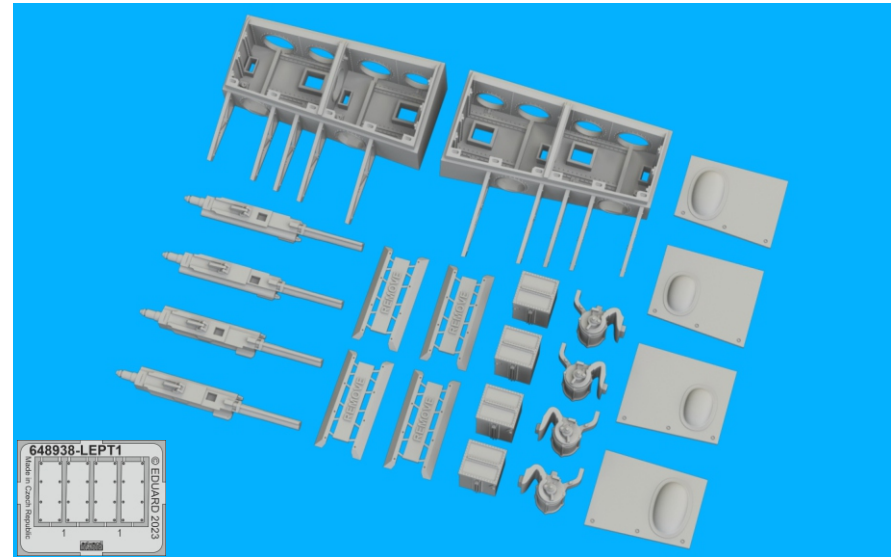

~~BEST BRASS~~ RESIN AROUND!