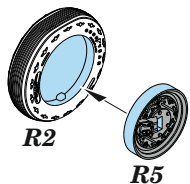

1/48

eduard
435 21 Obrnice 170
Czech Republic

www.eduard.com
9,95

-  REMOVE
ODSTRANIT
-  GRIND
OBROUSIT
-  DRILL HOLE
VRTAT OTVOR
-  SYMMETRICAL ASSEMBLY
SYMETRICKÁ MONTÁŽ
-  SCRIBE THE PANEL AND HOLES
RYTI
-  REVERSE SIDE
OTOČIT
- BEND
OHNOUT
- OPTION
VOLBA
- REPLACE
NAHRADIT

right wheels

1

2

left wheels

right wheels

left wheels

plastic
part B21