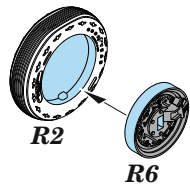

1/48

eduard
435 21 Obrnice 170
Czech Republic

www.eduard.com
9,95

-  REMOVE
ODSTRANIT
-  GRIND
OBROUSIT
-  DRILL HOLE
VRTAT OTVOR
-  SYMMETRICAL ASSEMBLY
SYMETRICKÁ MONTÁŽ
-  SCRIBE THE PANEL AND HOLES
RYTI
-  REVERSE SIDE
OTOČIT
- BEND
OHNOUT
- OPTION
VOLBA
- REPLACE
NAHRADIT

right wheels

1

2

left wheels

right wheels

left wheels

plastic
part B21