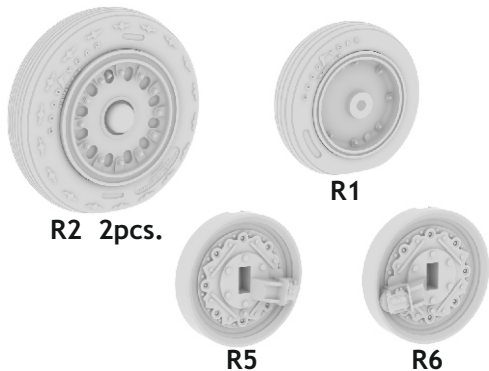

648 934 J-35 Draken wheels Type 1
for Hasegawa kit - pro stavebnici Hasegawa

1/48 scale

COLOURS

GSI Creos (GUNZE)		Mr.METAL COLOR
AQUEOUS	Mr.COLOR	
H 8	C 8	SILVER
H 77	C137	TIRE BLACK

648 934 J-35 Draken wheels Type 1
for Hasegawa kit - pro stavebnici Hasegawa

1/48

eduard
435 21 Obrnice 170
Czech Republic

www.eduard.com
9,95

-  REMOVE
ODSTRANIT
-  GRIND
OBROUSIT
-  DRILL HOLE
VRTAT OTVOR
-  SYMMETRICAL ASSEMBLY
SYMETRICKÁ MONTÁŽ
-  SCRIBE THE PANEL AND HOLES
RYTI
-  REVERSE SIDE
OTOČIT
- BEND
OHNOUT
- OPTION
VOLBA
- REPLACE
NAHRADIT

right wheels

1

2

left wheels

right wheels

left wheels

plastic
part B21