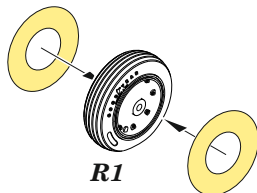

1/48

eduard
435 21 Obrnice 170
Czech Republic

www.eduard.com
9,95

-  REMOVE
ODSTRANIT
-  GRIND
OBROUSIT
-  DRILL HOLE
VRTAT OTVOR
-  SYMMETRICAL ASSEMBLY
SYMETRICKÁ MONTÁŽ
-  SCRIBE THE PANEL AND HOLES
RYTI
-  REVERSE SIDE
OTOČIT
- BEND
OHNOUT
- OPTION
VOLBA
- REPLACE
NAHRADIT

right wheels

1

2

left wheels

right wheels

left wheels

plastic
part B21