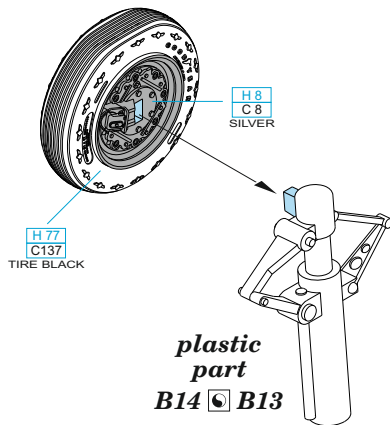

1/48

eduard
435 21 Obrnice 170
Czech Republic

www.eduard.com
9,95

-  REMOVE
ODSTRANIT
-  GRIND
OBROUSIT
-  DRILL HOLE
VRTAT OTVOR
-  SYMMETRICAL ASSEMBLY
SYMETRICKÁ MONTÁŽ
-  SCRIBE THE PANEL AND HOLES
RYTI
-  REVERSE SIDE
OTOČIT
- BEND
OHNOUT
- OPTION
VOLBA
- REPLACE
NAHRADIT

right wheels

1

2

left wheels

right wheels

left wheels

plastic
part B21