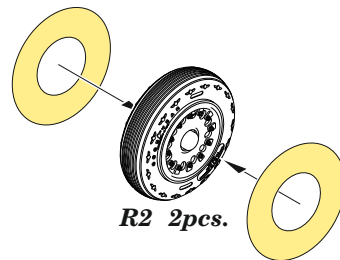

1/48

eduard
435 21 Obrnice 170
Czech Republic

www.eduard.com
9,95

-  REMOVE
ODSTRANIT
-  GRIND
OBROUSIT
-  DRILL HOLE
VRTAT OTVOR
-  SYMMETRICAL ASSEMBLY
SYMETRICKÁ MONTÁŽ
-  SCRIBE THE PANEL AND HOLES
RYTI
-  REVERSE SIDE
OTOČIT
- BEND
OHNOUT
- OPTION
VOLBA
- REPLACE
NAHRADIT

right wheels

1

2

left wheels

right wheels

left wheels

plastic
part B21