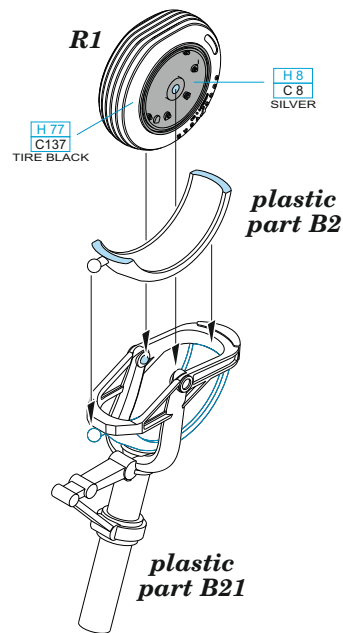

1/48

eduard
435 21 Obrnice 170
Czech Republic

www.eduard.com
9,95

-  REMOVE
ODSTRANIT
-  GRIND
OBROUSIT
-  DRILL HOLE
VRTAT OTVOR
-  SYMMETRICAL ASSEMBLY
SYMETRICKÁ MONTÁŽ
-  SCRIBE THE PANEL AND HOLES
RYTI
-  REVERSE SIDE
OTOČIT
- BEND
OHNOUT
- OPTION
VOLBA
- REPLACE
NAHRADIT

right wheels

1

2

left wheels

right wheels

left wheels

plastic
part B21