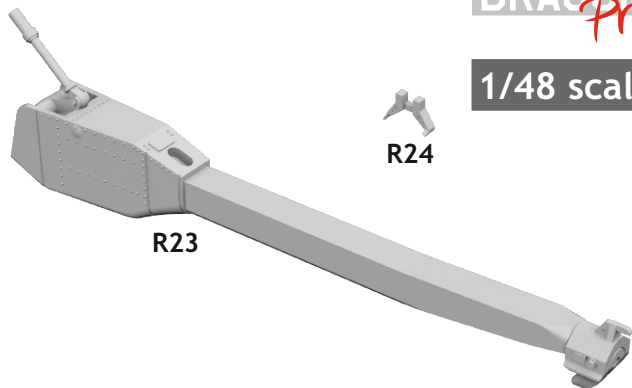

**648 912 F-4E tail hook**  
for Meng kit - pro stavebnici Meng

eduard  
BRASSIN  
*Print*

1/48 scale

R24

R23

COLOURS

GSI Creos (GUNZE)	
AQUEOUS	Mr.COLOR

Mr.METAL COLOR	
SM203	SUPER IRON
SM206	SUPER CHROME SILVER

**648 912**

**F-4E tail hook**  
for Meng kit - pro stavebnici Meng

**1/48**

eduard

**eduard**  
435 21 Obrnice 170  
Czech Republic

www.eduard.com  
9,95

## RETRACTED POSITION

**CUT OFF**

**R23**  
 **J12 + J7**

**SM203**  
 SUPER IRON **R24**

*plastic parts*

## EXTENDED POSITION

**R23**  
 **J12 + J7**

**SM203**  
 SUPER IRON **R24**

*plastic parts*

- |   |   |
|---|---|
|  REMOVE<br>ODSTRANIT                       |  BEND<br>OHNOUT      |
|  GRIND<br>OBROUSIT                         |  OPTION<br>VOLBA     |
|  DRILL HOLE<br>VRTAT OTVOR                 |  REPLACE<br>NAHRADIT |
|  SYMMETRICAL ASSEMBLY<br>SYMETRICKÁ MONTÁŽ |   |
|  SCRIBE THE PANEL AND HOLES<br>RYTI        |   |
|  REVERSE SIDE<br>OTOČIT                  |   |