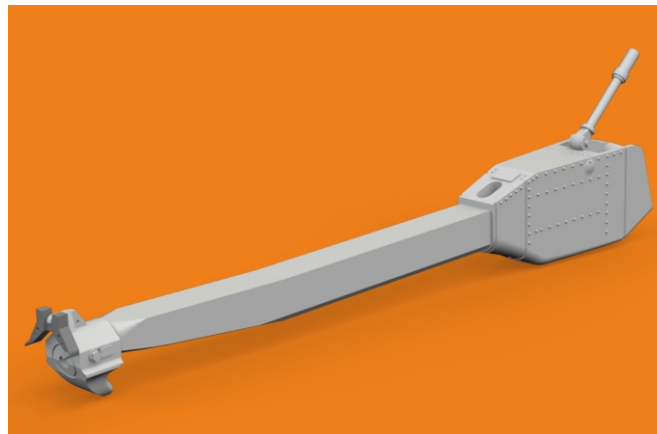

**648 912 F-4E tail hook**  
for Meng kit - pro stavebnici Meng

eduard  
BRASSIN  
*Print*

1/48 scale

R24

R23

COLOURS

GSI Creos (GUNZE)	
AQUEOUS	Mr.COLOR

Mr.METAL COLOR	
SM203	SUPER IRON
SM206	SUPER CHROME SILVER

**648 912**

**F-4E tail hook**  
for Meng kit - pro stavebnici Meng

**1/48**

eduard

**eduard**  
435 21 Obrnice 170  
Czech Republic

www.eduard.com  
9,95

## RETRACTED POSITION

**CUT OFF**

**R23**  
 **J12 + J7**

**SM203**  
 SUPER IRON **R24**

*plastic parts*

## EXTENDED POSITION

**R23**  
 **J12 + J7**

**SM203**  
 SUPER IRON **R24**

*plastic parts*

- |   |   |
|---|---|
|  REMOVE<br>ODSTRANIT                       |  BEND<br>OHNOUT      |
|  GRIND<br>OBROUSIT                         |  OPTION<br>VOLBA     |
|  DRILL HOLE<br>VRTAT OTVOR                 |  REPLACE<br>NAHRADIT |
|  SYMMETRICAL ASSEMBLY<br>SYMETRICKÁ MONTÁŽ |   |
|  SCRIBE THE PANEL AND HOLES<br>RYTI        |   |
|  REVERSE SIDE<br>OTOČIT                  |   |