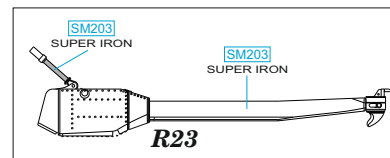

## RETRACTED POSITION

**CUT OFF**

**R23**  
 **J12 + J7**

**SM203**  
 SUPER IRON **R24**

*plastic parts*

## EXTENDED POSITION

**R23**  
 **J12 + J7**

**SM203**  
 SUPER IRON **R24**

*plastic parts*

- |   |   |
|---|---|
|  REMOVE<br>ODSTRANIT                       |  BEND<br>OHNOUT      |
|  GRIND<br>OBROUSIT                         |  OPTION<br>VOLBA     |
|  DRILL HOLE<br>VRTAT OTVOR                 |  REPLACE<br>NAHRADIT |
|  SYMMETRICAL ASSEMBLY<br>SYMETRICKÁ MONTÁŽ |   |
|  SCRIBE THE PANEL AND HOLES<br>RYTI        |   |
|  REVERSE SIDE<br>OTOČIT                  |   |