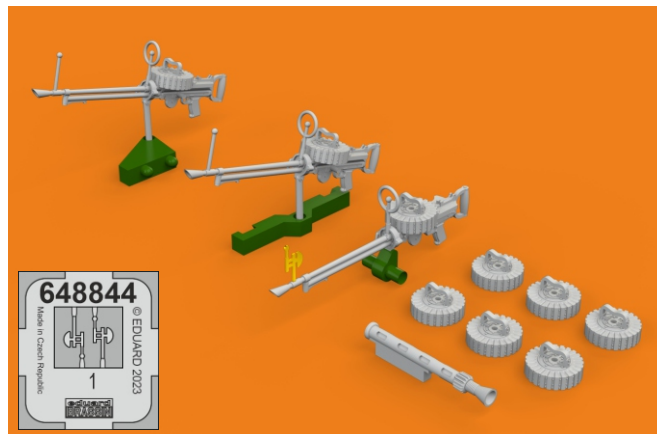

648 844 Anson Mk.I guns

for Airfix kit - pro stavebnici Airfix

1/48 scale

R8 2pcs.

R10

R9

R11
6pcs.

COLOURS

GSI Creos (GUNZE)		Mr.METAL COLOR	
AQUEOUS	Mr.COLOR		
H 27	C 44	MC14	DARK IRON
H 37	C 43		

648 844

Anson Mk.I guns

for Airfix kit - pro stavebnici Airfix

1/48

eduard
435 21 Obrnice 170
Czech Republic

www.eduard.com
9,95

1

2

3

4

5

- | | |
|---|---------------------|
| REMOVE
ODSTRANIT | BEND
OHNOUT |
| GRIND
OBROUSIT | ? OPTION
VOLBA |
| DRILL HOLE
VRTAT OTVOR | REPLACE
NAHRADIT |
| SYMMETRICAL ASSEMBLY
SYMETRICKÁ MONTÁŽ | |
| SCRIBE THE PANEL AND HOLES
RYTI | |
| REVERSE SIDE
OTOČIT | |