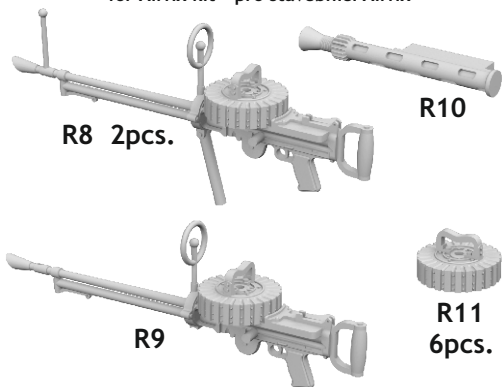

648 844 Anson Mk.I guns

for Airfix kit - pro stavebnici Airfix

1/48 scale

R8 2pcs.

R10

R9

R11
6pcs.

COLOURS

1

2

3

4

5

- | | |
|---|---------------------|
| REMOVE
ODSTRANIT | BEND
OHNOUT |
| GRIND
OBROUSIT | ? OPTION
VOLBA |
| DRILL HOLE
VRTAT OTVOR | REPLACE
NAHRADIT |
| SYMMETRICAL ASSEMBLY
SYMETRICKÁ MONTÁŽ | |
| SCRIBE THE PANEL AND HOLES
RYTI | |
| REVERSE SIDE
OTOČIT | |