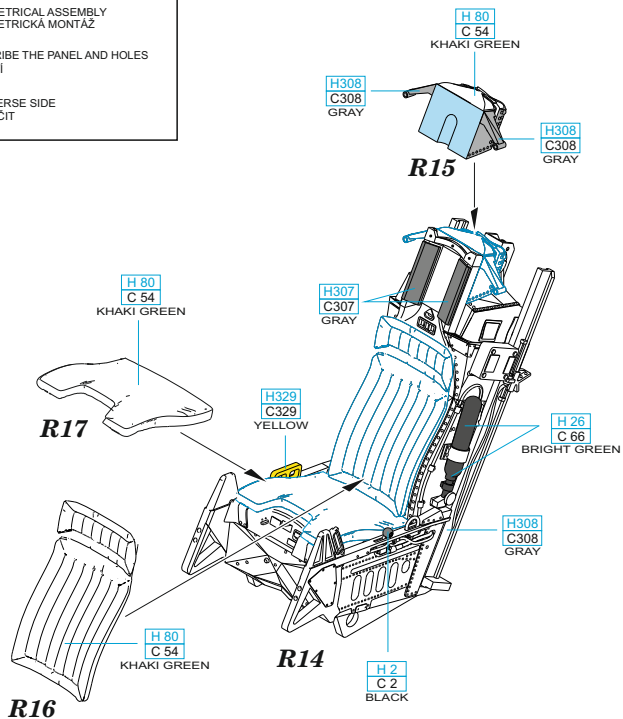

- REMOVE
  ODSTRANIT
- BEND
  OHNOUT
- GRIND
  OBROUSIT
- ? OPTION
  VOLBA
- DRILL HOLE
  VRTAT OTVOR
- REPLACE
  NAHRADIT
- SYMMETRICAL ASSEMBLY
  SYMETRICKÁ MONTÁŽ
- V SCRIBE THE PANEL AND HOLES
  RYTI
- REVERSE SIDE
  OTOČIT

1