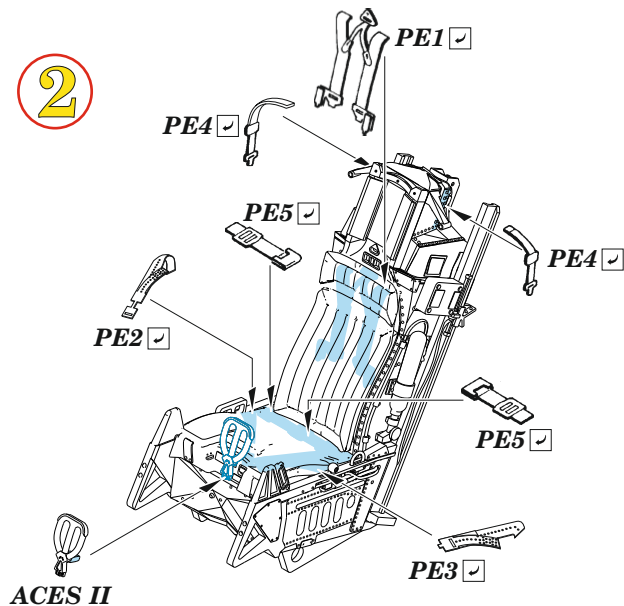

- REMOVE
  ODSTRANIT
- BEND
  OHNOUT
- GRIND
  OBROUSIT
- ? OPTION
  VOLBA
- DRILL HOLE
  VRTAT OTVOR
- REPLACE
  NAHRADIT
- SYMMETRICAL ASSEMBLY
  SYMETRICKÁ MONTÁŽ
- V SCRIBE THE PANEL AND HOLES
  RYTI
- REVERSE SIDE
  OTOČIT

1

2

648837 F-16 ejection seat

DECALS