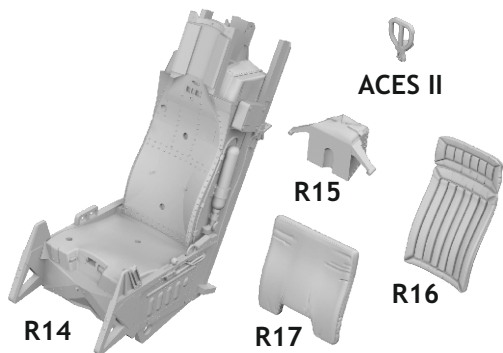

# 648 837 F-16 ejection seat

for Kinetic kit - pro stavebnici Kinetic

eduard  
BRASSIN  
*Print*

1/48 scale

# F-16 ejection seat

for Kinetic kit - pro stavebnici Kinetic

1/48

**eduard**

-  REMOVE  
ODSTRANIT
-  BEND  
OHNOUT
-  GRIND  
OBROUSIT
-  ? OPTION  
VOLBA
-  DRILL HOLE  
VRTAT OTVOR
-  REPLACE  
NAHRADIT
-  SYMMETRICAL ASSEMBLY  
SYMETRICKÁ MONTÁŽ
-  V SCRIBE THE PANEL AND HOLES  
RYTI
-  REVERSE SIDE  
OTOČIT