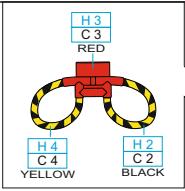

## REAR SEAT

-  REMOVE  
ODSTRANIT
-  BEND  
OHNOUIT
-  GRIND  
OBROUSIT
-  OPTION  
VOLBA
-  DRILL HOLE  
VRTAT OTVOR
-  REPLACE  
NAHRADIT
-  SYMMETRICAL ASSEMBLY  
SYMETRICKÁ MONTÁŽ
-  SCRIBE THE PANEL AND HOLES  
RYTI
-  REVERSE SIDE  
OTOČIT

1

R4 R5

2

H 52  
C 12  
OLIVE DRAB

R7

H 12  
C 33  
FLAT BLACK

H308  
C308  
GRAY

H 52  
C 12  
OLIVE DRAB

H 4  
C 4  
YELLOW

H 12  
C 33  
FLAT BLACK

H 12  
C 33  
FLAT BLACK

H 52  
C 12  
OLIVE DRAB

H 27  
C 44  
TAN

R6

H 12  
C 33  
FLAT BLACK

3

H52  
C12  
OLIVE DRAB

4

5

6

7