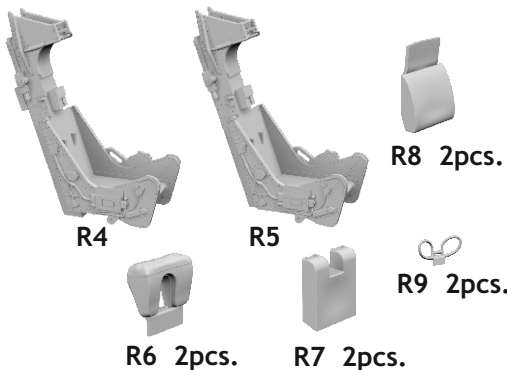

# 648 823 Buccaneer S.2C/D ejection seats

for Airfix kit - pro stavebnici Airfix

eduard  
BRASSIN

Print

1/48 scale

This product contains metal and resin detail parts for upgrading scale plastic models. When selecting this set make sure that it is for the kit mentioned in product name as these sets are made specifically for that kit. When upgrading the model some cutting or corrections may be necessary for parts to fit accurately. **WARNING!** This set contains small and sharp parts. Work carefully in a ventilated and well-lit room. Safety glasses are recommended. This product is not suitable for children below 14 years of age.

Tento výrobek obsahuje leptané a odlévané detaily pro úpravu a vylepšení plastického modelu. Při výběru sady kovových detailů zkontrolujte, zda je určena pro model, který chcete upravit. Model, pro který je sada určena, je uveden u názvu výrobku. Pro přesnou aplikaci kovových a odlévaných dílů může být zapotřebí upravit díly upravovaného modelu. **POZOR!** Sada obsahuje malé ostré díly. Pracujte ve větrané a dobře osvětlené místnosti. Doporučujeme použití ochranných brýlí. Tento výrobek není vhodný pro děti mladší 14 let.