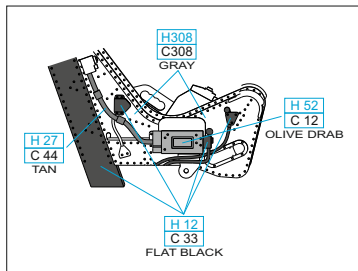

- REMOVE
  ODSTRANIT
- BEND
  OHNOUIT
- GRIND
  OBROUSIT
- OPTION
  VOLBA
- DRILL HOLE
  VRTAT OTVOR
- REPLACE
  NAHRADIT
- SYMMETRICAL ASSEMBLY
  SYMETRICKÁ MONTÁŽ
- SCRIBE THE PANEL AND HOLES
  RYTI
- REVERSE SIDE
  OTOČIT

1