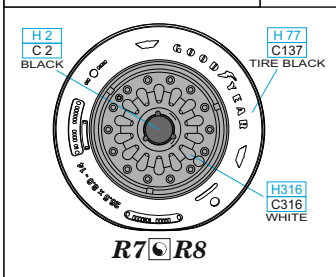

**648 822 F-16A MLU wheels**  
for Kinetic kit - pro stavebnici Kinetic **1/48**

**435 21 Obrnice 170**  
**Czech Republic**

[www.eduard.com](http://www.eduard.com)  
**9,95**

-  REMOVE  
ODSTRANIT
-  BEND  
OHNOUT
-  GRIND  
OBROUSIT
-  OPTION  
VOLBA
-  DRILL HOLE  
VRTAT OTVOR
-  REPLACE  
NAHRADIT
-  SYMMETRICAL ASSEMBLY  
SYMETRICKÁ MONTÁŽ
-  SCRIBE THE PANEL AND HOLES  
RYTI
-  REVERSE SIDE  
OTOČIT

2

1

R7 - left wheel  
R8 - right wheel