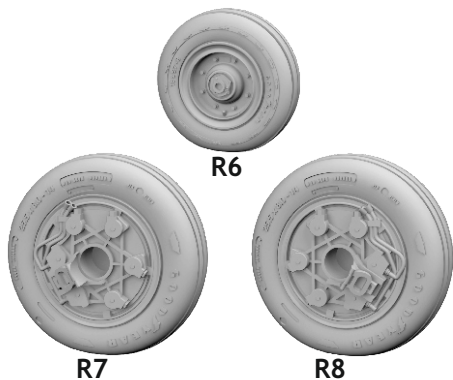

**648 822 F-16A MLU wheels**  
for Kinetic kit - pro stavebnici Kinetic

**1/48 scale**

**COLOURS**

GSI Creos (GUNZE)		Mr.METAL COLOR
AQUEOUS	Mr.COLOR	
[H 2]	[C 2]	BLACK
[H 8]	[C 8]	SILVER
[H 77]	[C137]	TIRE BLACK
[H316]	[C316]	WHITE

**648 822 F-16A MLU wheels**  
for Kinetic kit - pro stavebnici Kinetic **1/48**

**435 21 Obrnice 170**  
**Czech Republic**

[www.eduard.com](http://www.eduard.com)  
**9,95**

-  REMOVE  
ODSTRANIT
-  BEND  
OHNOUT
-  GRIND  
OBROUSIT
-  OPTION  
VOLBA
-  DRILL HOLE  
VRTAT OTVOR
-  REPLACE  
NAHRADIT
-  SYMMETRICAL ASSEMBLY  
SYMETRICKÁ MONTÁŽ
-  SCRIBE THE PANEL AND HOLES  
RYTI
-  REVERSE SIDE  
OTOČIT

2

1

R7 - left wheel  
R8 - right wheel