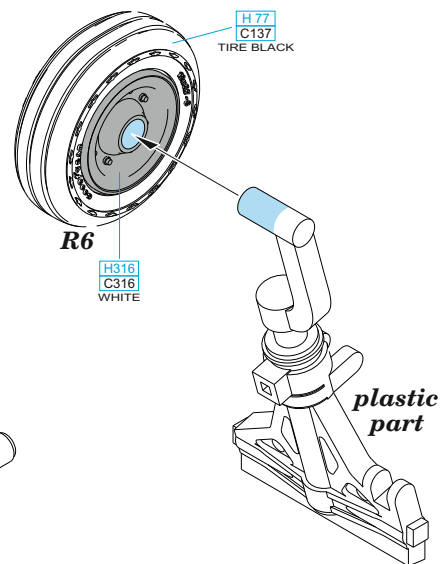

**648 822 F-16A MLU wheels**  
for Kinetic kit - pro stavebnici Kinetic **1/48**

**435 21 Obrnice 170**  
**Czech Republic**

[www.eduard.com](http://www.eduard.com)  
**9,95**

-  REMOVE  
ODSTRANIT
-  BEND  
OHNOUT
-  GRIND  
OBROUSIT
-  OPTION  
VOLBA
-  DRILL HOLE  
VRTAT OTVOR
-  REPLACE  
NAHRADIT
-  SYMMETRICAL ASSEMBLY  
SYMETRICKÁ MONTÁŽ
-  SCRIBE THE PANEL AND HOLES  
RYTI
-  REVERSE SIDE  
OTOČIT

2

1

R7 - left wheel  
R8 - right wheel