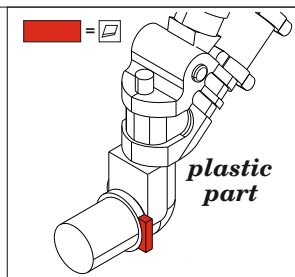

**648 822 F-16A MLU wheels**  
for Kinetic kit - pro stavebnici Kinetic **1/48**

**435 21 Obrnice 170**  
**Czech Republic**

[www.eduard.com](http://www.eduard.com)  
**9,95**

-  REMOVE  
ODSTRANIT
-  BEND  
OHNOUT
-  GRIND  
OBROUSIT
-  OPTION  
VOLBA
-  DRILL HOLE  
VRTAT OTVOR
-  REPLACE  
NAHRADIT
-  SYMMETRICAL ASSEMBLY  
SYMETRICKÁ MONTÁŽ
-  SCRIBE THE PANEL AND HOLES  
RYTI
-  REVERSE SIDE  
OTOČIT