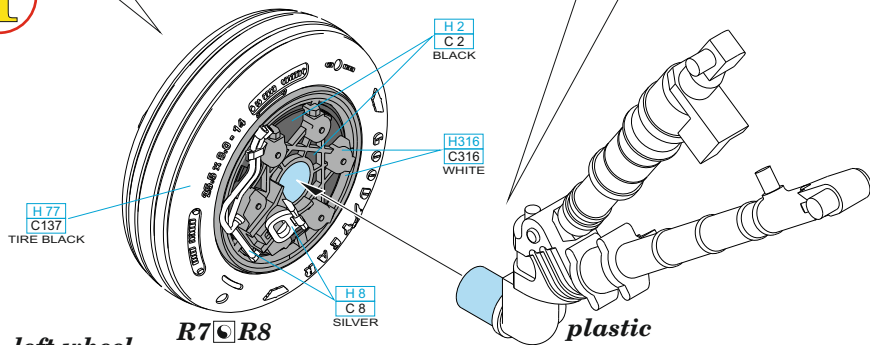

**648 822 F-16A MLU wheels**  
for Kinetic kit - pro stavebnici Kinetic **1/48**

**435 21 Obrnice 170**  
**Czech Republic**

[www.eduard.com](http://www.eduard.com)  
**9,95**

-  REMOVE  
ODSTRANIT
-  BEND  
OHNOUT
-  GRIND  
OBROUSIT
-  OPTION  
VOLBA
-  DRILL HOLE  
VRTAT OTVOR
-  REPLACE  
NAHRADIT
-  SYMMETRICAL ASSEMBLY  
SYMETRICKÁ MONTÁŽ
-  SCRIBE THE PANEL AND HOLES  
RYTI
-  REVERSE SIDE  
OTOČIT

2

1

R7 - left wheel  
R8 - right wheel