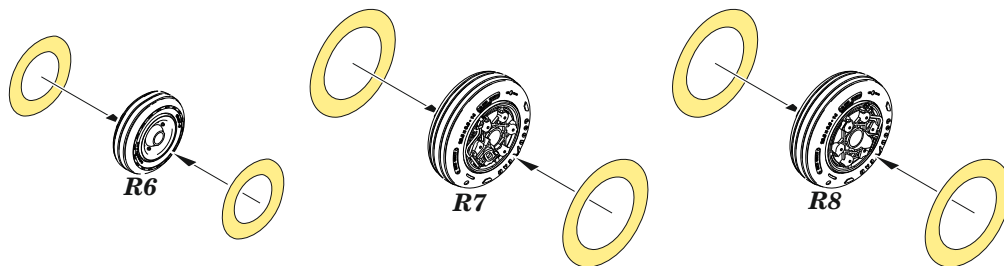

**648 822 F-16A MLU wheels**  
for Kinetic kit - pro stavebnici Kinetic **1/48**

**435 21 Obrnice 170**  
**Czech Republic**

[www.eduard.com](http://www.eduard.com)  
**9,95**

-  REMOVE  
ODSTRANIT
-  BEND  
OHNOUT
-  GRIND  
OBROUSIT
-  OPTION  
VOLBA
-  DRILL HOLE  
VRTAT OTVOR
-  REPLACE  
NAHRADIT
-  SYMMETRICAL ASSEMBLY  
SYMETRICKÁ MONTÁŽ
-  SCRIBE THE PANEL AND HOLES  
RYTI
-  REVERSE SIDE  
OTOČIT

2

1

R7 - left wheel  
R8 - right wheel