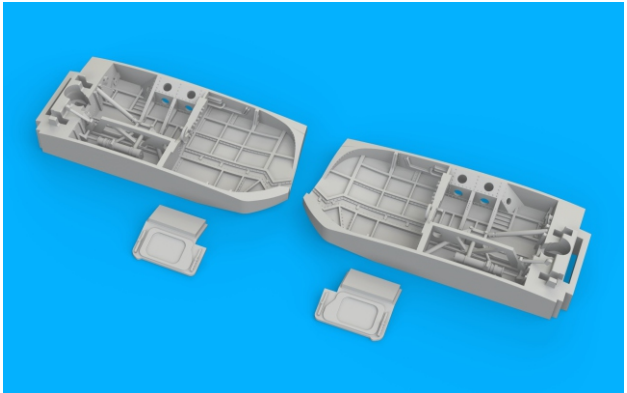

BRASSIN

eduard

BEST BRASS RESIN AROUND!

1

wire 4 pcs.
Ø - 0,2 mm
l - 4,5 mm

H 8
C 8
SILVER

- REMOVE - ODSTRANIT BEND - OHNOUT
- GRIND - OBRUSIT ? OPTION - VOLBA
- DRILL HOLE - VRTAT OTVOR REPLACE - NAHRADIT
- SYMMETRICAL ASSEMBLY - SYMETRICKÁ MONTÁŽ
- SCRIBE THE PANEL AND HOLES - RYTI
- REVERSE SIDE - OTOČIT