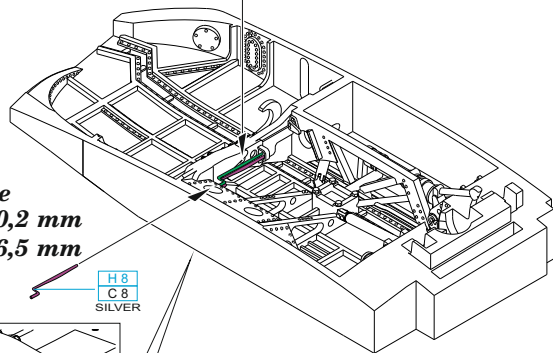

- REMOVE - ODSTRANIT ☒ BEND - OHNOUT
- GRIND - OBRUSIT ☒ ? OPTION - VOLBA
- DRILL HOLE - VRTAT OTVOR ☒ REPLACE - NAHRADIT
- SYMMETRICAL ASSEMBLY - SYMETRICKÁ MONTÁŽ
- SCRIBE THE PANEL AND HOLES - RYTI
- REVERSE SIDE - OTOČIT

1. 1 = H316 - F6F-3
   C316 WHITE
   H 54 - F6F-5
   C365 NAVY BLUE

2

wire
Ø - 0,2 mm
l - 6,5 mm

H 8
C 8
SILVER