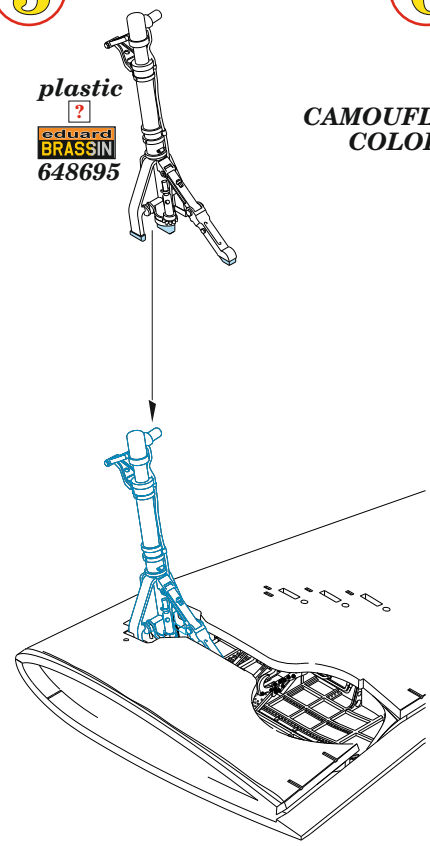

BRASSIN

eduard

BEST BRASS RESIN AROUND!

1

wire 4 pcs.
Ø - 0,2 mm
l - 4,5 mm

H 8
C 8
SILVER

- REMOVE - ODSTRANIT BEND - OHNOUT
- GRIND - OBRUSIT ? OPTION - VOLBA
- DRILL HOLE - VRTAT OTVOR REPLACE - NAHRADIT
- SYMMETRICAL ASSEMBLY - SYMETRICKÁ MONTÁŽ
- SCRIBE THE PANEL AND HOLES - RYTI
- REVERSE SIDE - OTOČIT

- 1 = H316 - F6F-3
C316 WHITE
H 54 - F6F-5
C365 NAVY BLUE

2

wire
Ø - 0,2 mm
l - 6,5 mm

H 8
C 8
SILVER

wire
Ø - 0,2 mm
l - 6,5 mm

H 8
C 8
SILVER

3

wire
Ø - 0,2 mm
l - 7,5 mm

H 8
C 8
SILVER

4

plastic part

plastic part

5

plastic
eduard
BRASSIN
648695

6

CAMOUFLAGE
COLOR

R13 R14

-  REMOVE
ODSTRANIT
-  GRIND
OBROUSIT
-  DRILL HOLE
VRTAT OTVOR
-  SYMMETRICAL ASSEMBLY
SYMETRICKA MONTAZ
-  SCRIBE THE PANEL AND HOLES
RYTI
-  REVERSE SIDE
OTO CIT
-  BEND
OHNOUT
-  OPTION
VOLBA
-  REPLACE
NAHRADIT