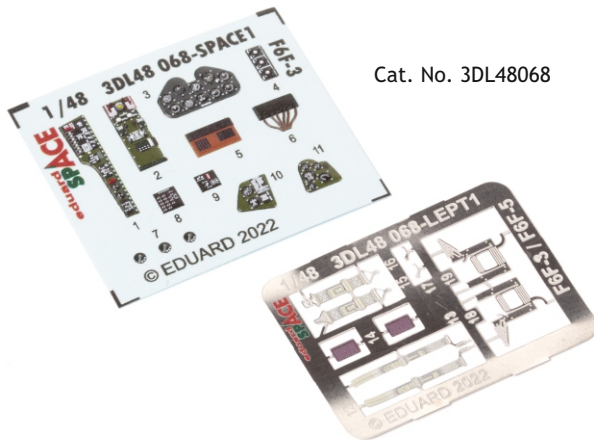

Cat. No. 3DL48068

Cat. No. 648747