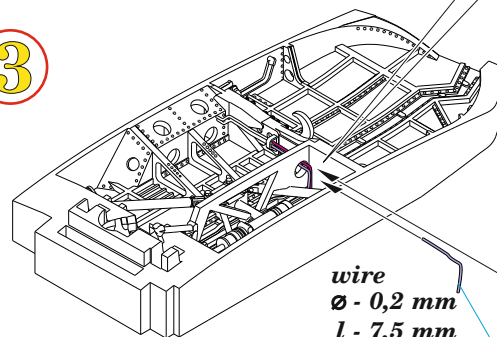

BRASSIN

eduard

BEST BRASS RESIN AROUND!

1

wire 4 pcs.
Ø - 0,2 mm
l - 4,5 mm

H 8
C 8
SILVER

- REMOVE - ODSTRANIT BEND - OHNOUT
- GRIND - OBRUSIT ? OPTION - VOLBA
- DRILL HOLE - VRTAT OTVOR REPLACE - NAHRADIT
- SYMMETRICAL ASSEMBLY - SYMETRICKÁ MONTÁŽ
- SCRIBE THE PANEL AND HOLES - RYTI
- REVERSE SIDE - OTOČIT

- 1 = H316 - F6F-3
C316 WHITE
H 54 - F6F-5
C365 NAVY BLUE

2

wire
Ø - 0,2 mm
l - 6,5 mm

H 8
C 8
SILVER

wire
Ø - 0,2 mm
l - 6,5 mm

H 8
C 8
SILVER

3

wire
Ø - 0,2 mm
l - 7,5 mm