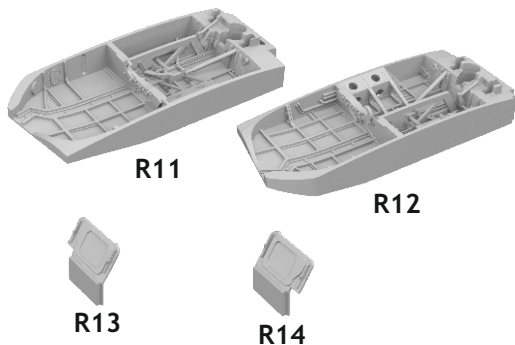

648 798 F6F wheel bays

for Eduard kit - pro stavebnici Eduard

eduard
BRASSIN
Print

1/48 scale

R11

R12

R13

R14