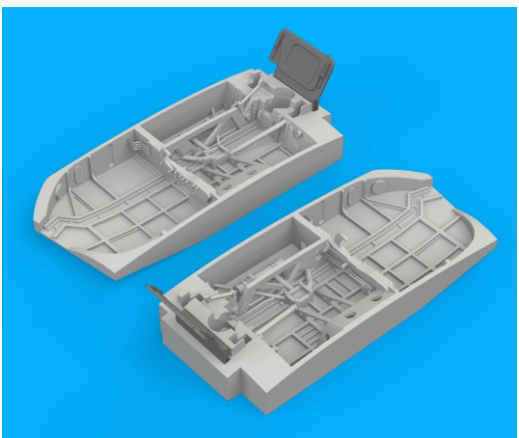

BRASSIN

eduard

BEST BRASS RESIN AROUND!

1

wire 4 pcs.
Ø - 0,2 mm
l - 4,5 mm

H 8
C 8
SILVER

- REMOVE - ODSTRANIT BEND - OHNOUT
- GRIND - OBRUSIT ? OPTION - VOLBA
- DRILL HOLE - VRTAT OTVOR REPLACE - NAHRADIT
- SYMMETRICAL ASSEMBLY - SYMETRICKÁ MONTÁŽ
- SCRIBE THE PANEL AND HOLES - RYTI
- REVERSE SIDE - OTOČIT