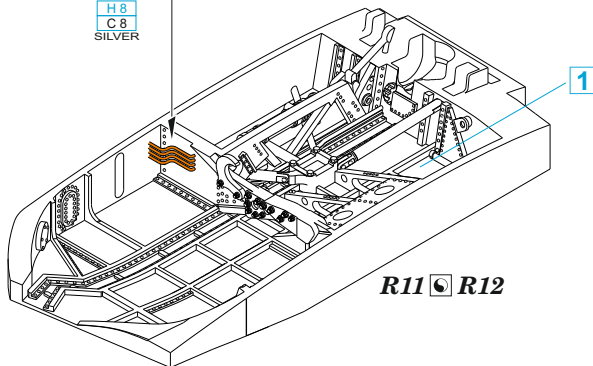

BRASSIN

eduard

BEST BRASS RESIN AROUND!

1

wire 4 pcs.
Ø - 0,2 mm
l - 4,5 mm

H 8
C 8
SILVER

- REMOVE - ODSTRANIT BEND - OHNOUT
- GRIND - OBRUSIT ? OPTION - VOLBA
- DRILL HOLE - VRTAT OTVOR REPLACE - NAHRADIT
- SYMMETRICAL ASSEMBLY - SYMETRICKÁ MONTÁŽ
- SCRIBE THE PANEL AND HOLES - RYTI
- REVERSE SIDE - OTOČIT