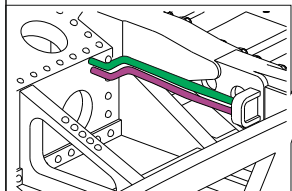

BRASSIN

eduard

BEST BRASS RESIN AROUND!

1

wire 4 pcs.
Ø - 0,2 mm
l - 4,5 mm

H 8
C 8
SILVER

- REMOVE - ODSTRANIT BEND - OHNOUT
- GRIND - OBRUSIT ? OPTION - VOLBA
- DRILL HOLE - VRTAT OTVOR REPLACE - NAHRADIT
- SYMMETRICAL ASSEMBLY - SYMETRICKÁ MONTÁŽ
- SCRIBE THE PANEL AND HOLES - RYTI
- REVERSE SIDE - OTOČIT

- 1 = H316 - F6F-3
C316 WHITE
H 54 - F6F-5
C365 NAVY BLUE

2

wire
Ø - 0,2 mm
l - 6,5 mm

H 8
C 8
SILVER

wire
Ø - 0,2 mm
l - 6,5 mm

H 8
C 8
SILVER

3

wire
Ø - 0,2 mm
l - 7,5 mm