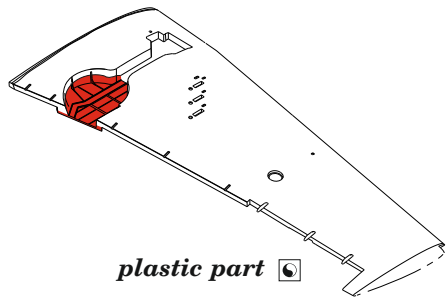

BRASSIN

eduard

BEST BRASS RESIN AROUND!

1

wire 4 pcs.
Ø - 0,2 mm
l - 4,5 mm

H 8
C 8
SILVER

- REMOVE - ODSTRANIT BEND - OHNOUT
- GRIND - OBRUSIT ? OPTION - VOLBA
- DRILL HOLE - VRTAT OTVOR REPLACE - NAHRADIT
- SYMMETRICAL ASSEMBLY - SYMETRICKÁ MONTÁŽ
- SCRIBE THE PANEL AND HOLES - RYTI
- REVERSE SIDE - OTOČIT