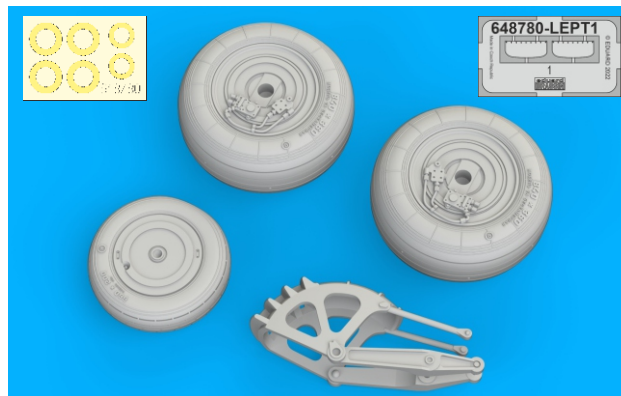

Tento výrobek obsahuje leptané a odlévané detaily pro úpravu a vylepšení plastického modelu. Při výběru sady kovových detailů zkontrolujte, zda je určena pro model, který chcete upravit. Model, pro který je sada určena, je uveden u názvu výrobku. Pro přesnou aplikaci kovových a odlévaných dílů může být zapotřebí upravit díly upraveného modelu. **POZOR!** Sada obsahuje malé ostré díly. Pracujte ve větrané a dobře osvětlené místnosti. Doporučujeme použití ochranných brýlí. Tento výrobek není vhodný pro děti mladší 14 let.

www.eduard.com
9,95

435 21 Obrnice 170
Czech Republic

648 780

SU-25 wheels
for Zvezda kit - pro stavebnici Zvezda

1/48

BEST BRASS RESIN AROUND!

- REMOVE
ODSTRANIT
- BEND
OHNOUT
- GRIND
OBROUSIT
- ? OPTION
VOLBA
- DRILL HOLE
VRTAT OTVOR
- REPLACE
NAHRADIT
- SYMMETRICAL ASSEMBLY
SYMETRICKÁ MONTÁŽ
- V SCRIBE THE PANEL AND HOLES
RYTI
- S REVERSE SIDE
OTOČIT

1

R4 - left wheel
R5 - right wheel

plastic parts

2