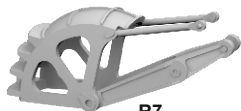

648 780 SU-25 wheels

for Zvezda kit - pro stavebnici Zvezda

R4

R5

R6

R7

1/48 scale

COLOURS

GSI Creos (GUNZE)					
AQUEOUS	Mr.COLOR				
[H 8]	[C 8]	SILVER	[H 77]	[C 137]	TIRE BLACK
[H 12]	[C 33]	FLAT BLACK			
[H 26]	[C 66]	BRIGHT GREEN			
[H 57]	[C 73]	AIRCRAFT GRAY			

This product contains metal and resin detail parts for upgrading scale plastic models. When selecting this set make sure that it is for the kit mentioned in product name as these sets are made specifically for that kit. When upgrading the model some cutting or corrections may be necessary for parts to fit accurately. **WARNING!** This set contains small and sharp parts. Work carefully in a ventilated and well-lit room. Safety glasses are recommended. This product is not suitable for children below 14 years of age.

Tento výrobek obsahuje leptané a odlévané detaily pro úpravu a vylepšení plastického modelu. Při výběru sady kovových detailů zkontrolujte, zda je určena pro model, který chcete upravit. Model, pro který je sada určena, je uveden u názvu výrobku. Pro přesnou aplikaci kovových a odlévaných dílů může být zapotřebí upravit díly upraveného modelu. **POZOR!** Sada obsahuje malé ostré díly. Pracujte ve větrané a dobře osvětlené místnosti. Doporučujeme použití ochranných brýlí. Tento výrobek není vhodný pro děti mladší 14 let.

1

R4 - left wheel
R5 - right wheel

plastic parts

2