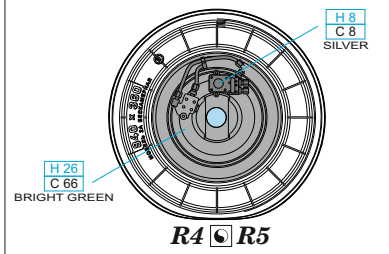

www.eduard.com
9,95

435 21 Obrnice 170
Czech Republic

648 780

SU-25 wheels
for Zvezda kit - pro stavebnici Zvezda

1/48

BEST BRASS RESIN AROUND!

- REMOVE
ODSTRANIT
- BEND
OHNOUT
- GRIND
OBROUSIT
- ? OPTION
VOLBA
- DRILL HOLE
VRTAT OTVOR
- REPLACE
NAHRADIT
- SYMMETRICAL ASSEMBLY
SYMETRICKÁ MONTÁŽ
- V SCRIBE THE PANEL AND HOLES
RYTI
- S REVERSE SIDE
OTOČIT

1

R4 - left wheel
R5 - right wheel

plastic parts

2