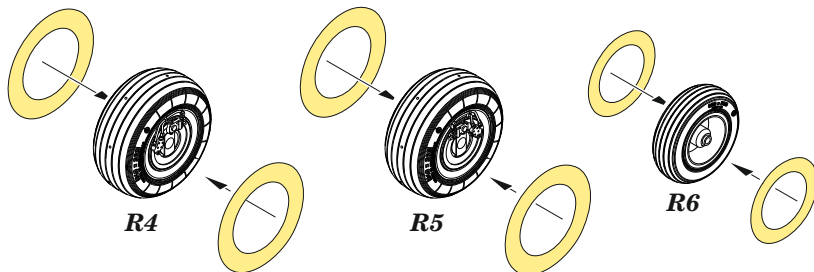

www.eduard.com
9,95

435 21 Obrnice 170
Czech Republic

648 780

SU-25 wheels
for Zvezda kit - pro stavebnici Zvezda

1/48

BEST BRASS RESIN AROUND!

- REMOVE
ODSTRANIT
- BEND
OHNOUT
- GRIND
OBROUSIT
- ? OPTION
VOLBA
- DRILL HOLE
VRTAT OTVOR
- REPLACE
NAHRADIT
- SYMMETRICAL ASSEMBLY
SYMETRICKÁ MONTÁŽ
- V SCRIBE THE PANEL AND HOLES
RYTI
- S REVERSE SIDE
OTOČIT

1

R4 - left wheel
R5 - right wheel

plastic parts

2