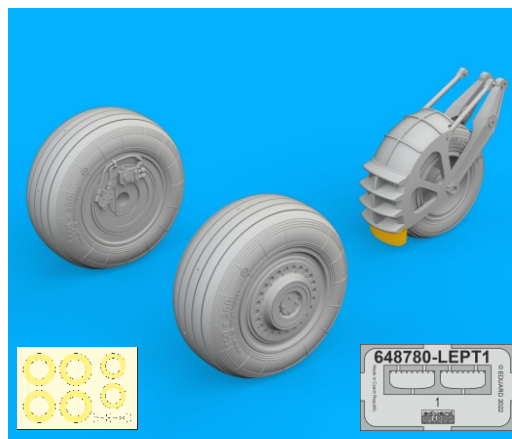

Tento výrobek obsahuje leptané a odlévané detaily pro úpravu a vylepšení plastického modelu. Při výběru sady kovových detailů zkontrolujte, zda je určena pro model, který chcete upravit. Model, pro který je sada určena, je uveden u názvu výrobku. Pro přesnou aplikaci kovových a odlévaných dílů může být zapotřebí upravit díly upraveného modelu. **POZOR!** Sada obsahuje malé ostré díly. Pracujte ve větrané a dobře osvětlené místnosti. Doporučujeme použití ochranných brýlí. Tento výrobek není vhodný pro děti mladší 14 let.

www.eduard.com
9,95

435 21 Obrnice 170
Czech Republic

648 780

SU-25 wheels
for Zvezda kit - pro stavebnici Zvezda

1/48

BEST BRASS RESIN AROUND!

- REMOVE
ODSTRANIT
- BEND
OHNOUT
- GRIND
OBROUSIT
- ? OPTION
VOLBA
- DRILL HOLE
VRTAT OTVOR
- REPLACE
NAHRADIT
- SYMMETRICAL ASSEMBLY
SYMETRICKÁ MONTÁŽ
- V SCRIBE THE PANEL AND HOLES
RYTI
- S REVERSE SIDE
OTOČIT

1

R4 - left wheel
R5 - right wheel

plastic parts

2