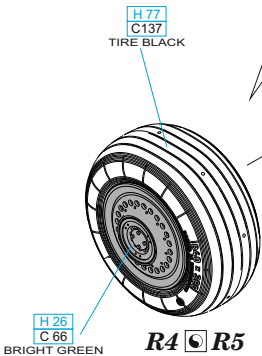

www.eduard.com
9,95

435 21 Obrnice 170
Czech Republic

648 780

SU-25 wheels
for Zvezda kit - pro stavebnici Zvezda

1/48

BEST BRASS RESIN AROUND!

- REMOVE
ODSTRANIT
- BEND
OHNOUT
- GRIND
OBROUSIT
- ? OPTION
VOLBA
- DRILL HOLE
VRTAT OTVOR
- REPLACE
NAHRADIT
- SYMMETRICAL ASSEMBLY
SYMETRICKÁ MONTÁŽ
- V SCRIBE THE PANEL AND HOLES
RYTI
- S REVERSE SIDE
OTOČIT

1

R4 - left wheel
R5 - right wheel

plastic parts

2