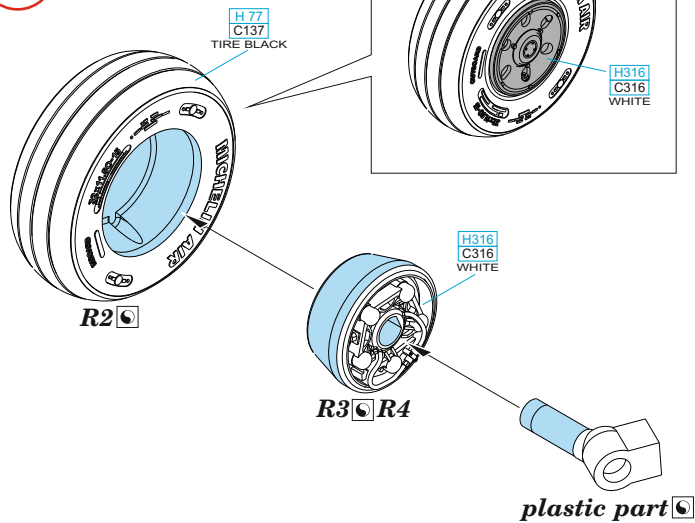

- REMOVE
  ODSTRANIT
- BEND
  OHNOUT
- GRIND
  OBROUSIT
- OPTION
  VOLBA
- DRILL HOLE
  VRTAT OTVOR
- REPLACE
  NAHRADIT
- SYMMETRICAL ASSEMBLY
  SYMETRICKÁ MONTÁŽ
- SCRIBE THE PANEL AND HOLES
  RYTI
- REVERSE SIDE
  OTOČIT

1

2