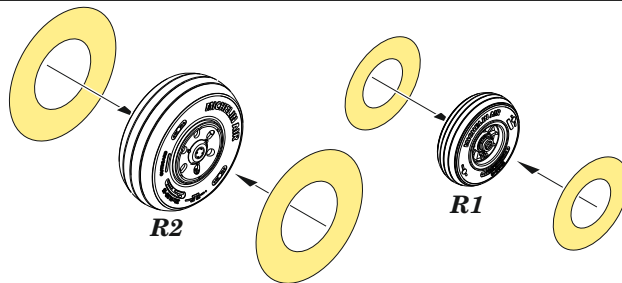

648 776 F/A-18F wheels
for Meng kit - pro stavebnici Meng

1/48 scale

R1 2pcs.

R2 2pcs.

R3

R4

COLOURS

GSI Creos (GUNZE)		TIRE COLOR	Mr.METAL COLOR	
AQUEOUS	Mr.COLOR			
H77	C137	TIRE BLACK		
H316	C316	WHITE		

648 776

F/A-18F wheels
for Meng kit - pro stavebnici Meng

1/48

eduard

eduard
435 21 Obrnice 170
Czech Republic

www.eduard.com
9,95

-  REMOVE
ODSTRANIT
-  BEND
OHNOUT
-  GRIND
OBROUSIT
-  OPTION
VOLBA
-  DRILL HOLE
VRTAT OTVOR
-  REPLACE
NAHRADIT
-  SYMMETRICAL ASSEMBLY
SYMETRICKÁ MONTÁŽ
-  SCRIBE THE PANEL AND HOLES
RYTI
-  REVERSE SIDE
OTOČIT