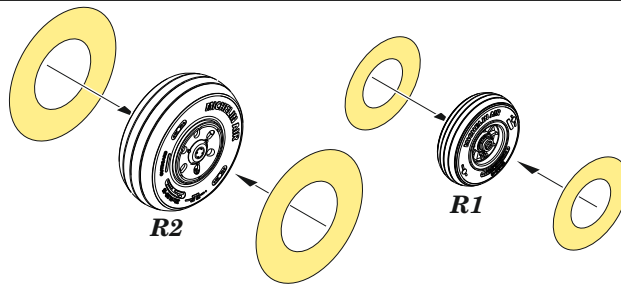

**648 774 EA-18G wheels**  
for Meng kit - pro stavebnici Meng

**1/48 scale**

R1 2pcs.

R2 2pcs.

R3

R4

**COLOURS**

GSI Creos (GUNZE)		Mr.METAL COLOR
AQUEOUS	Mr.COLOR	
<a href="#">H77</a>	<a href="#">C137</a>	TIRE BLACK
<a href="#">H316</a>	<a href="#">C316</a>	WHITE

**648 774**

**EA-18G wheels**  
for Meng kit - pro stavebnici Meng

**1/48**

**eduard**

**eduard**  
435 21 Obrnice 170  
Czech Republic

www.eduard.com  
9,95

-  REMOVE  
ODSTRANIT
-  BEND  
OHNOUT
-  GRIND  
OBROUSIT
-  OPTION  
VOLBA
-  DRILL HOLE  
VRTAT OTVOR
-  REPLACE  
NAHRADIT
-  SYMMETRICAL ASSEMBLY  
SYMETRICKÁ MONTÁŽ
-  SCRIBE THE PANEL AND HOLES  
RYTI
-  REVERSE SIDE  
OTOČIT