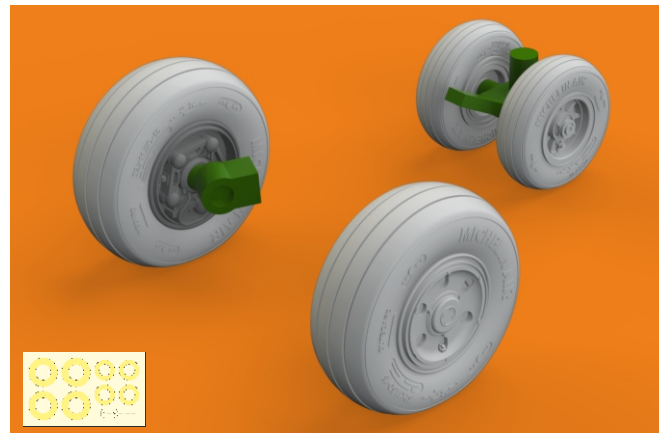

**648 774 EA-18G wheels**  
for Meng kit - pro stavebnici Meng

**1/48 scale**

R1 2pcs.

R2 2pcs.

R3

R4

**COLOURS**

GSI Creos (GUNZE)		Mr.METAL COLOR
AQUEOUS	Mr.COLOR	
<a href="#">H77</a>	<a href="#">C137</a>	TIRE BLACK
<a href="#">H316</a>	<a href="#">C316</a>	WHITE

**648 774**

**EA-18G wheels**  
for Meng kit - pro stavebnici Meng

**1/48**

**eduard**

**eduard**  
435 21 Obrnice 170  
Czech Republic

www.eduard.com  
9,95

-  REMOVE  
ODSTRANIT
-  BEND  
OHNOUT
-  GRIND  
OBROUSIT
-  OPTION  
VOLBA
-  DRILL HOLE  
VRTAT OTVOR
-  REPLACE  
NAHRADIT
-  SYMMETRICAL ASSEMBLY  
SYMETRICKÁ MONTÁŽ
-  SCRIBE THE PANEL AND HOLES  
RYTI
-  REVERSE SIDE  
OTOČIT