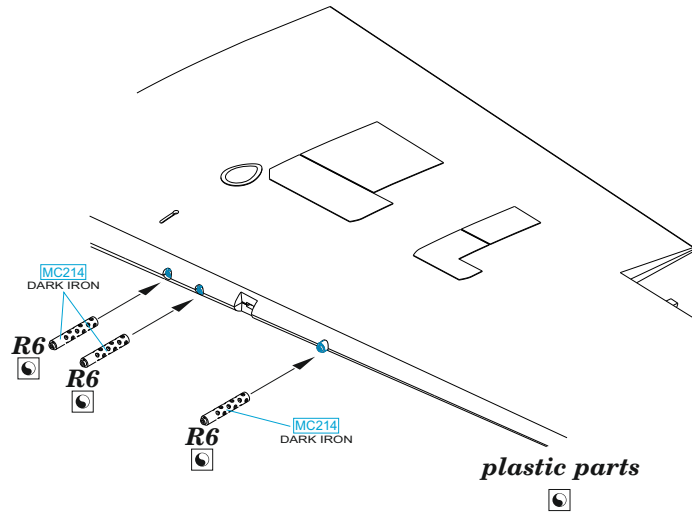

**1/48**

**eduard**

**eduard**  
435 21 Obrnice 170  
Czech Republic

www.eduard.com  
4,95

**F4F-3**

**F4F-4**

	REMOVE ODSTRANIT		BEND OHNOUT		SYMMETRICAL ASSEMBLY SYMETRICKÁ MONTÁŽ
	GRIND OBROUSIT		OPTION VOLBA		SCRIBE THE PANEL AND HOLES RYTI
	DRILL HOLE VRTÁT OTVOR		REPLACE NAHRADIT		REVERSE SIDE OTOCIT