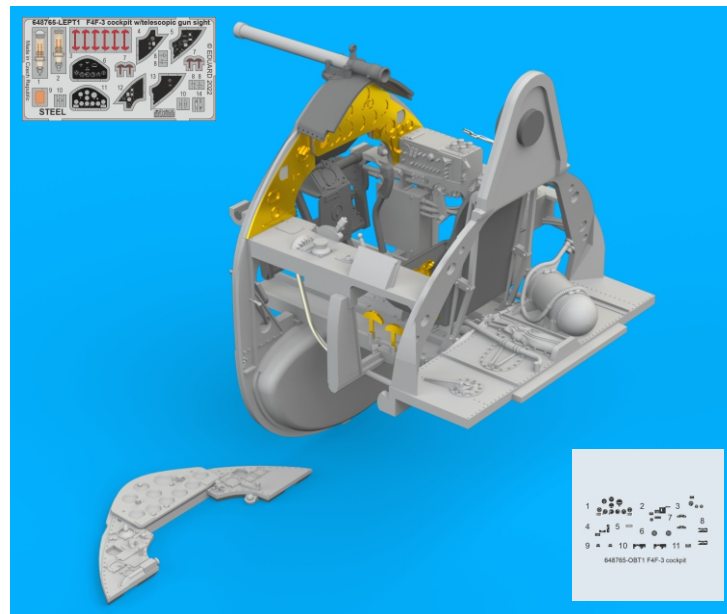

Tento výrobek obsahuje leptané a odlévané detaily pro úpravu a vylepšení plastického modelu. Při výběru sady kovových detailů zkontrolujte, zda je určena pro model, který chcete upravit. Model, pro který je sada určena, je uveden u názvu výrobku. Pro přesnou aplikaci kovových a odlévaných dílů může být zapotřebí upravit díly upravovaného modelu. **POZOR!** Sada obsahuje malé ostré díly. Pracujte ve větrané a dobře osvětlené místnosti. Doporučujeme použití ochranných brýlí. Tento výrobek není vhodný pro děti mladší 14 let.

eduard
435 21 Obrnice 170
Czech Republic
www.eduard.com

www.eduard.com
42,95

648 765

F4F-3 cockpit w/telescopic gun sight

for Eduard kit - pro stavebnici Eduard

1/48

BRASSIN

BRASSIN

eduard

BEST ~~BRASS~~ RESIN AROUND!

- REMOVE ODSTRANIT
- BEND OHNOUT
- SYMMETRICAL ASSEMBLY SYMETRICKA MONTAZ
- GRIND OBROUSIT
- OPTION VOLBA
- SCRIBE THE PANEL AND HOLES RYTI
- DRILL HOLE VRTAT OTVOR
- REPLACE NAHRADIT
- REVERSE SIDE OTOCIT