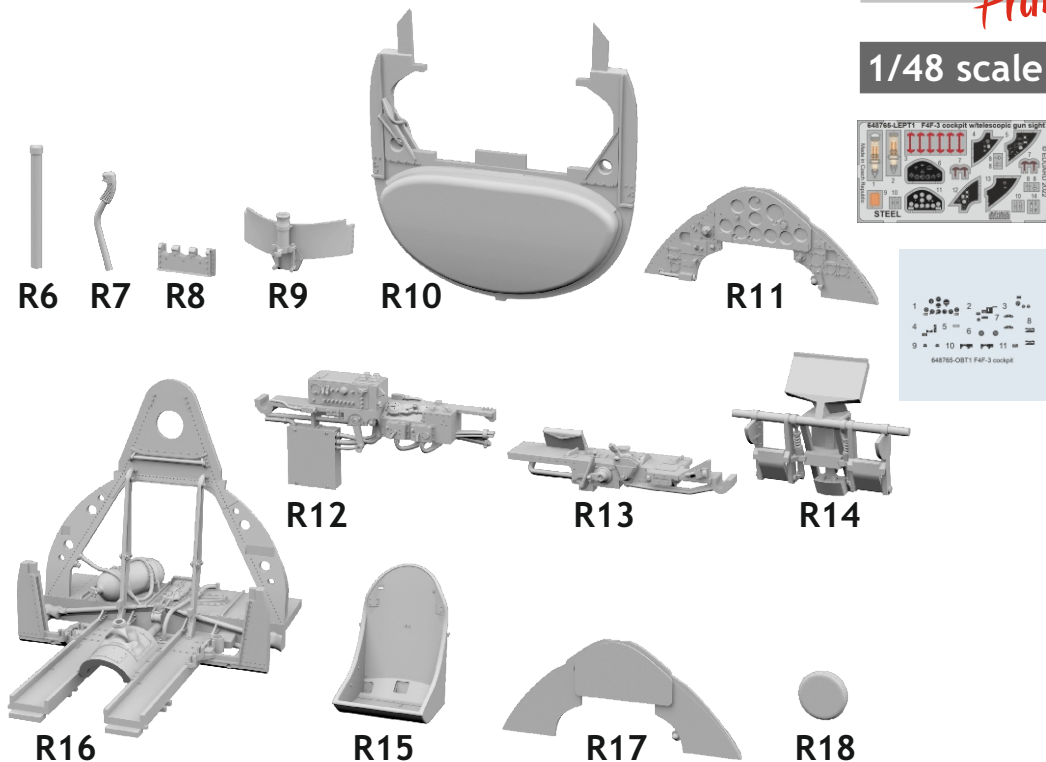

648 765 F4F-3 cockpit w/telescopic gun sight

for Eduard kit - pro stavebnici Eduard

eduard
BRASSIN
Print

1/48 scale

COLOURS			
GSI Creos (GUNZE)		Mr.METAL COLOR	
AQUEOUS	Mr.COLOR		
H 2	C 2	BLACK	
H 6	C 6	GREEN	
H 8	C 8	SILVER	
H 12	C 33	FLAT BLACK	
H 52	C 12	OLIVE DRAB	
H 58	C351	INTERIOR GREEN	

This product contains metal and resin detail parts for upgrading scale plastic models. When selecting this set make sure that it is for the kit mentioned in product name as these sets are made specifically for that kit. When upgrading the model some cutting or corrections may be necessary for parts to fit accurately. **WARNING!** This set contains small and sharp parts. Work carefully in a ventilated and well-lit room. Safety glasses are recommended. This product is not suitable for children below 14 years of age.

Tento výrobek obsahuje leptané a odlévané detaily pro úpravu a vylepšení plastického modelu. Při výběru sady kovových detailů zkontrolujte, zda je určena pro model, který chcete upravit. Model, pro který je sada určena, je uveden u názvu výrobku. Pro přesnou aplikaci kovových a odlévaných dílů může být zapotřebí upravit díly upravovaného modelu. **POZOR!** Sada obsahuje malé ostré díly. Pracujte ve větrané a dobře osvětlené místnosti. Doporučujeme použití ochranných brýlí. Tento výrobek není vhodný pro děti mladší 14 let.

wire
 Ø - 0,35mm
 l - 10,6mm

10% H 12 C 33
 FLAT BLACK

90% H 58 C351
 INTERIOR GREEN

7

R14

10% H 12 C 33
 FLAT BLACK

90% H 58 C351
 INTERIOR GREEN

plastic part