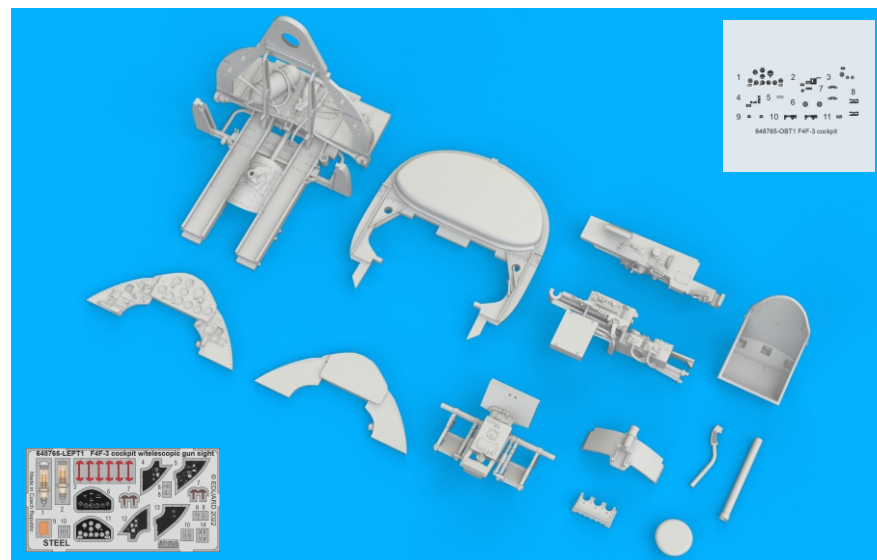

eduard
435 21 Obrnice 170
Czech Republic
www.eduard.com

www.eduard.com
42,95

648 765

F4F-3 cockpit w/telescopic gun sight

for Eduard kit - pro stavebnici Eduard

1/48

BRASSIN

BRASSIN

eduard

BEST ~~BRASS~~ RESIN AROUND!

- REMOVE ODSTRANIT
- BEND OHNOUT
- SYMMETRICAL ASSEMBLY SYMETRICKA MONTAZ
- GRIND OBROUSIT
- OPTION VOLBA
- SCRIBE THE PANEL AND HOLES RYTI
- DRILL HOLE VRTAT OTVOR
- REPLACE NAHRADIT
- REVERSE SIDE OTOCIT