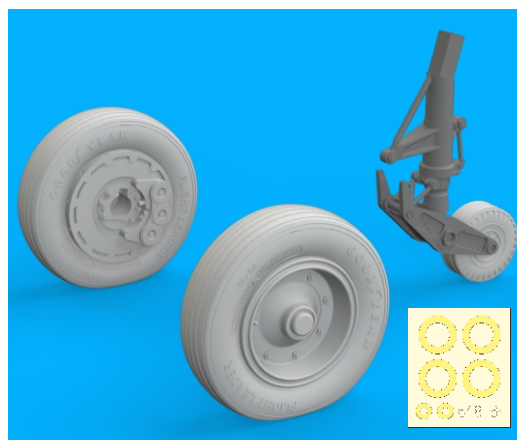

Tento výrobek obsahuje leptané a odlévané detaily pro úpravu a vylepšení plastického modelu. Při výběru sady kovových detailů zkontrolujte, zda je určena pro model, který chcete upravit. Model, pro který je sada určena, je uveden u názvu výrobku. Pro přesnou aplikaci kovových a odlévaných dílů může být zapotřebí upravit díly upravovaného modelu. **POZOR!** Sada obsahuje malé ostré díly. Pracujte ve větrané a dobře osvětlené místnosti. Doporučujeme použití ochranných brýlí. Tento výrobek není vhodný pro děti mladší 14 let.

eduard

www.eduard.com
9,95

435 21 Obrnice 170
Czech Republic

648 761

A-1J wheels
for Tamiya kit - pro stavebnici Tamiya

1/48

BRASSIN

BRASSIN

eduard

BEST BRASS RESIN AROUND!

-  REMOVE
ODSTRANIT
-  BEND
OHNOUIT
-  GRIND
OBROUSIT
-  OPTION
VOLBA
-  DRILL HOLE
VRTAT OTVOR
-  REPLACE
NAHRADIT
-  SYMMETRICAL ASSEMBLY
SYMETRICKÁ MONTÁŽ
-  SCRIBE THE PANEL AND HOLES
RYTI
-  REVERSE SIDE
OTOČIT

R6 - left wheel
R7 - right wheel

1

H77
C137
TIRE BLACK

H316
C316
WHITE

R7  **R6**
E3+E17

plastic C14
 **plastic C13**

R6  **R7**

2