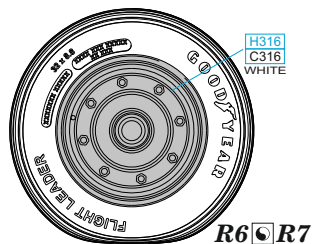

eduard

BEST BRASS RESIN AROUND!

-  REMOVE
ODSTRANIT
-  BEND
OHNOUIT
-  GRIND
OBROUSIT
-  OPTION
VOLBA
-  DRILL HOLE
VRTAT OTVOR
-  REPLACE
NAHRADIT
-  SYMMETRICAL ASSEMBLY
SYMETRICKÁ MONTÁŽ
-  SCRIBE THE PANEL AND HOLES
RYTI
-  REVERSE SIDE
OTOČIT

R6 - left wheel
R7 - right wheel

1

H77
C137
TIRE BLACK

H316
C316
WHITE

R7  **R6**
E3+E17

plastic C14
 **plastic C13**

R6  **R7**

2

R4
C5

H316
C316
WHITE

SM206
SUPER CHROME
SILVER

H316
C316
WHITE

H77
C137
TIRE BLACK

R5
C4