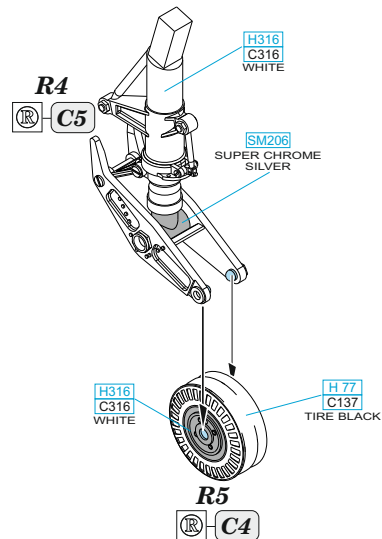

eduard

BEST BRASS RESIN AROUND!

-  REMOVE
ODSTRANIT
-  BEND
OHNOUIT
-  GRIND
OBROUSIT
-  OPTION
VOLBA
-  DRILL HOLE
VRTAT OTVOR
-  REPLACE
NAHRADIT
-  SYMMETRICAL ASSEMBLY
SYMETRICKÁ MONTÁŽ
-  SCRIBE THE PANEL AND HOLES
RYTI
-  REVERSE SIDE
OTOČIT

R6 - left wheel
R7 - right wheel

1

H77
C137
TIRE BLACK

H316
C316
WHITE

R7  **R6**
E3+E17

plastic C14
 **plastic C13**

R6  **R7**

2

R4
C5

H316
C316
WHITE

SM206
SUPER CHROME
SILVER

H316
C316
WHITE

H77
C137
TIRE BLACK

R5
C4