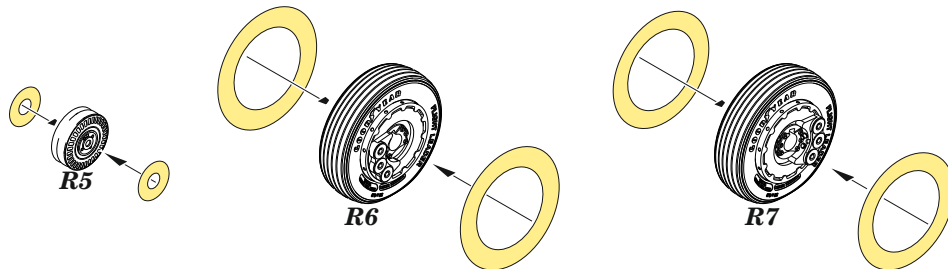

eduard

www.eduard.com
9,95

435 21 Obrnice 170
Czech Republic

648 761

A-1J wheels
for Tamiya kit - pro stavebnici Tamiya

1/48

BRASSIN

BRASSIN

eduard

BEST BRASS RESIN AROUND!

-  REMOVE
ODSTRANIT
-  BEND
OHNOUIT
-  GRIND
OBROUSIT
-  OPTION
VOLBA
-  DRILL HOLE
VRTAT OTVOR
-  REPLACE
NAHRADIT
-  SYMMETRICAL ASSEMBLY
SYMETRICKÁ MONTÁŽ
-  SCRIBE THE PANEL AND HOLES
RYTI
-  REVERSE SIDE
OTOČIT