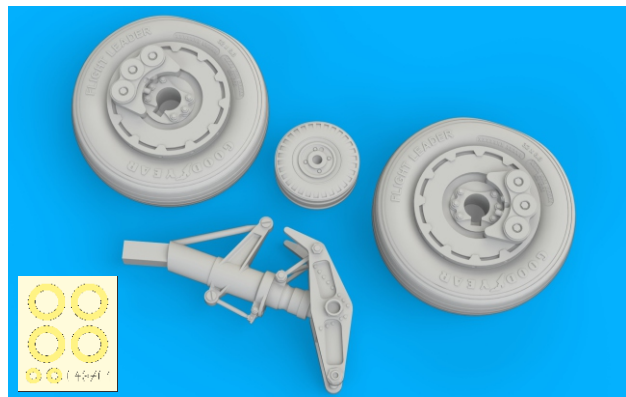

This product contains metal and resin detail parts for upgrading scale plastic models. When selecting this set make sure that it is for the kit mentioned in product name as these sets are made specifically for that kit. When upgrading the model some cutting or corrections may be necessary for parts to fit accurately. **WARNING!** This set contains small and sharp parts. Work carefully in a ventilated and well-lit room. Safety glasses are recommended. This product is not suitable for children below 14 years of age.

Tento výrobek obsahuje leptané a odlévané detaily pro úpravu a vylepšení plastického modelu. Při výběru sady kovových detailů zkontrolujte, zda je určena pro model, který chcete upravit. Model, pro který je sada určena, je uveden u názvu výrobku. Pro přesnou aplikaci kovových a odlévaných dílů může být zapotřebí upravit díly upravovaného modelu. **POZOR!** Sada obsahuje malé ostré díly. Pracujte ve větrané a dobře osvětlené místnosti. Doporučujeme použití ochranných brýlí. Tento výrobek není vhodný pro děti mladší 14 let.

eduard

www.eduard.com
9,95

435 21 Obrnice 170
Czech Republic

648 761

A-1J wheels
for Tamiya kit - pro stavebnici Tamiya

1/48

BRASSIN

BRASSIN

eduard

BEST BRASS RESIN AROUND!

-  REMOVE
ODSTRANIT
-  BEND
OHNOUIT
-  GRIND
OBROUSIT
-  OPTION
VOLBA
-  DRILL HOLE
VRTAT OTVOR
-  REPLACE
NAHRADIT
-  SYMMETRICAL ASSEMBLY
SYMETRICKÁ MONTÁŽ
-  SCRIBE THE PANEL AND HOLES
RYTI
-  REVERSE SIDE
OTOČIT