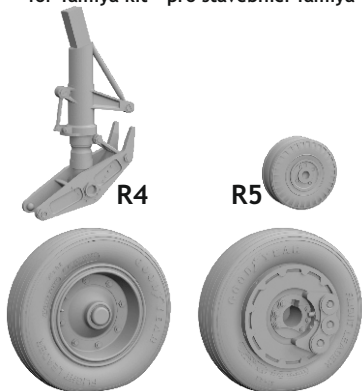

648 761 A-1J wheels for Tamiya kit - pro stavebnici Tamiya

eduard
BRASSIN

1/48 scale

R6

R7

COLOURS

GSI Creos (GUNZE)			Mr.METAL COLOR	
AQUEOUS	Mr.COLOR		Mr.METAL COLOR	
[H77]	[C137]	TIRE BLACK	[SM206]	SUPER CHROME SILVER
[H316]	[C316]	WHITE		

This product contains metal and resin detail parts for upgrading scale plastic models. When selecting this set make sure that it is for the kit mentioned in product name as these sets are made specifically for that kit. When upgrading the model some cutting or corrections may be necessary for parts to fit accurately. **WARNING!** This set contains small and sharp parts. Work carefully in a ventilated and well-lit room. Safety glasses are recommended. This product is not suitable for children below 14 years of age.

Tento výrobek obsahuje leptané a odlévané detaily pro úpravu a vylepšení plastického modelu. Při výběru sady kovových detailů zkontrolujte, zda je určena pro model, který chcete upravit. Model, pro který je sada určena, je uveden u názvu výrobku. Pro přesnou aplikaci kovových a odlévaných dílů může být zapotřebí upravit díly upravovaného modelu. **POZOR!** Sada obsahuje malé ostré díly. Pracujte ve větrané a dobře osvětlené místnosti. Doporučujeme použití ochranných brýlí. Tento výrobek není vhodný pro děti mladší 14 let.

eduard

BEST BRASS RESIN AROUND!

-  REMOVE
ODSTRANIT
-  BEND
OHNOUIT
-  GRIND
OBROUSIT
-  OPTION
VOLBA
-  DRILL HOLE
VRTAT OTVOR
-  REPLACE
NAHRADIT
-  SYMMETRICAL ASSEMBLY
SYMETRICKÁ MONTÁŽ
-  SCRIBE THE PANEL AND HOLES
RYTI
-  REVERSE SIDE
OTOČIT