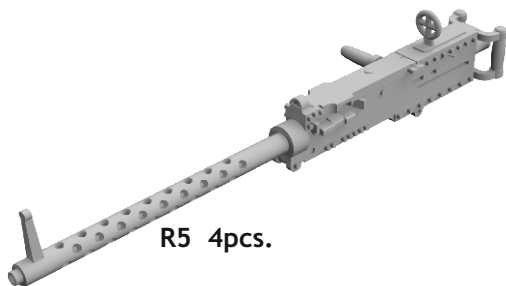

648 751 M2 Browning w/handles  
for aircraft

eduard  
BRASSIN

*Print*

1/48 scale

R5 4pcs.

COLOURS

GSI Creos (GUNZE)			Mr.METAL COLOR	
AQUEOUS	Mr.COLOR			
[H 2]	[C 2]	BLACK	[MC214]	DARK IRON
[H 37]	[C 43]	WOOD BROWN		
	[C 92]	SEMI GLOSS BLACK		

648 751 M2 Browning w/handles  
for aircraft

1/48

eduard

**eduard**  
435 21 Obrnice 170  
Czech Republic

www.eduard.com  
14,95

-  REMOVE  
ODSTRANIT
-  BEND  
OHNOUIT
-  GRIND  
OBROUSIT
-  ? OPTION  
VOLBA
-  DRILL HOLE  
VRTAT OTVOR
-   REPLACE  
NAHRADIT
-  SYMMETRICAL ASSEMBLY  
SYMETRICKÁ MONTÁŽ
-  SCRIBE THE PANEL AND HOLES  
RYTI
-  REVERSE SIDE  
OTOČIT