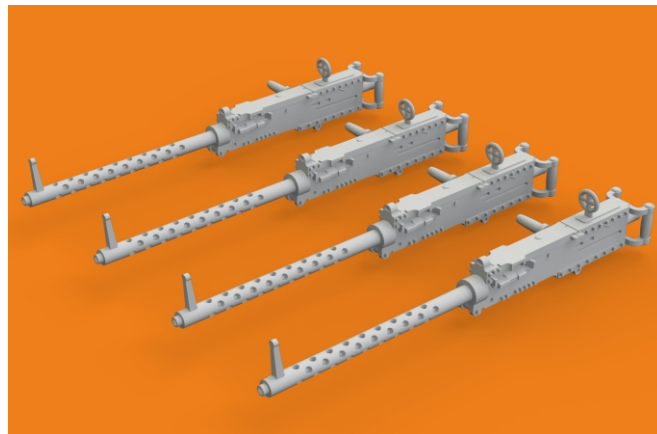

648 751 M2 Browning w/handles  
for aircraft

eduard  
BRASSIN

*Print*

1/48 scale

R5 4pcs.

COLOURS

GSI Creos (GUNZE)			Mr.METAL COLOR	
AQUEOUS	Mr.COLOR			
[H 2]	[C 2]	BLACK	[MC214]	DARK IRON
[H 37]	[C 43]	WOOD BROWN		
	[C 92]	SEMI GLOSS BLACK		

648 751 M2 Browning w/handles  
for aircraft

1/48

eduard

**eduard**  
435 21 Obrnice 170  
Czech Republic

www.eduard.com  
14,95

-  REMOVE  
ODSTRANIT
-  BEND  
OHNOUIT
-  GRIND  
OBROUSIT
-  ? OPTION  
VOLBA
-  DRILL HOLE  
VRTAT OTVOR
-   REPLACE  
NAHRADIT
-  SYMMETRICAL ASSEMBLY  
SYMETRICKÁ MONTÁŽ
-  SCRIBE THE PANEL AND HOLES  
RYTI
-  REVERSE SIDE  
OTOČIT