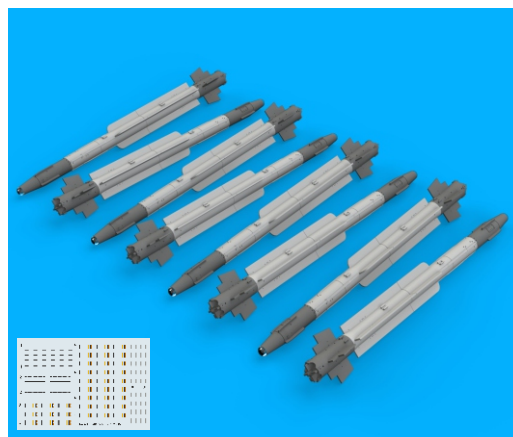

COLOURS

GSI Creos (GUNZE)		Mr.COLOR		Mr.COLOR SUPER METALLIC	
AQUEOUS	Mr.COLOR				
H 8	C 8	SILVER		SM206	CHROME SILVER
H316	C316	WHITE			

This product contains metal and resin detail parts for upgrading scale plastic models. When selecting this set make sure that it is for the kit mentioned in product name as these sets are made specifically for that kit. When upgrading the model some cutting or corrections may be necessary for parts to fit accurately. **WARNING!** This set contains small and sharp parts. Work carefully in a ventilated and well-lit room. Safety glasses are recommended. This product is not suitable for children below 14 years of age.

Tento výrobek obsahuje leptané a odlévané detaily pro úpravu a vylepšení plastického modelu. Při výběru sady kovových detailů zkontrolujte, zda je určena pro model, který chcete upravit. Model, pro který je sada určena, je uveden u názvu výrobku. Pro přesnou aplikaci kovových a odlévaných dílů může být zapotřebí upravit díly upravovaného modelu. **POZOR!** Sada obsahuje malé ostré díly. Pracujte ve větrané a dobře osvětlené místnosti. Doporučujeme použití ochranných brýlí. Tento výrobek není vhodný pro děti mladší 14 let.

BRASSIN

eduard

MICA IR

BEST ~~BRASS~~ RESIN AROUND!

- | | |
|---|---|
|  REMOVE
ODSTRANIT |  BEND
OHNOUIT |
|  GRIND
OBROUSIT |  OPTION
VOLBA |
|  DRILL HOLE
VRTAT OTVOR |  REPLACE
NAHRADIT |
|  SYMMETRICAL ASSEMBLY
SYMETRICKÁ MONTÁŽ | |
|  SCRIBE THE PANEL AND HOLES
RYTI | |
|  REVERSE SIDE
OTOČIT | |