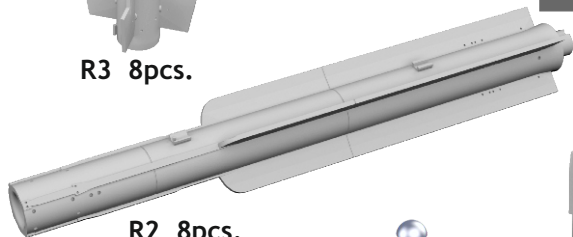

648 750 MICA IR

eduard
BRASSIN

Print

1/48 scale

R3 8pcs.

R2 8pcs.

R4 8pcs.

R5 8pcs.

COLOURS

GSI Creos (GUNZE)		Mr.COLOR		Mr.COLOR SUPER METALLIC	
AQUEOUS	Mr.COLOR				
H 8	C 8	SILVER		SM206	CHROME SILVER
H316	C316	WHITE			

This product contains metal and resin detail parts for upgrading scale plastic models. When selecting this set make sure that it is for the kit mentioned in product name as these sets are made specifically for that kit. When upgrading the model some cutting or corrections may be necessary for parts to fit accurately. **WARNING!** This set contains small and sharp parts. Work carefully in a ventilated and well-lit room. Safety glasses are recommended. This product is not suitable for children below 14 years of age.

Tento výrobek obsahuje leptané a odlévané detaily pro úpravu a vylepšení plastického modelu. Při výběru sady kovových detailů zkontrolujte, zda je určena pro model, který chcete upravit. Model, pro který je sada určena, je uveden u názvu výrobku. Pro přesnou aplikaci kovových a odlévaných dílů může být zapotřebí upravit díly upravovaného modelu. **POZOR!** Sada obsahuje malé ostré díly. Pracujte ve větrané a dobře osvětlené místnosti. Doporučujeme použití ochranných brýlí. Tento výrobek není vhodný pro děti mladší 14 let.