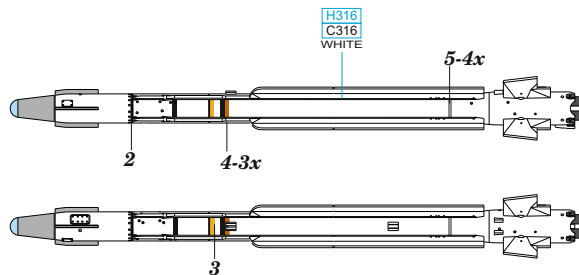

BRASSIN

eduard

MICA IR

BEST ~~BRASS~~ RESIN AROUND!

- | | |
|---|---|
|  REMOVE
ODSTRANIT |  BEND
OHNOUIT |
|  GRIND
OBROUSIT |  OPTION
VOLBA |
|  DRILL HOLE
VRTAT OTVOR |  REPLACE
NAHRADIT |
|  SYMMETRICAL ASSEMBLY
SYMETRICKÁ MONTÁŽ | |
|  SCRIBE THE PANEL AND HOLES
RYTI | |
|  REVERSE SIDE
OTOČIT | |