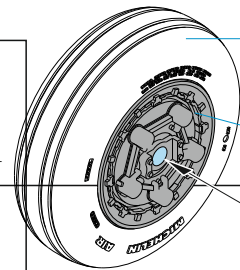

2

REMOVE THE PANEL AND HOLES  
RYTI

REVERSE SIDE  
OTOČIT

DRILL HOLE  
VRTAT OTVOR

REPLACE  
NAHRADIT

SYMMETRICAL ASSEMBLY  
SYMETRICKÁ MONTÁŽ

OPTION VOLBA

REPLACE  
NAHRADIT

H 77  
C 137

TIRE BLACK

H 1  
C 1  
WHITE

H 77  
C 137  
TIRE BLACK

H 1  
C 1  
WHITE