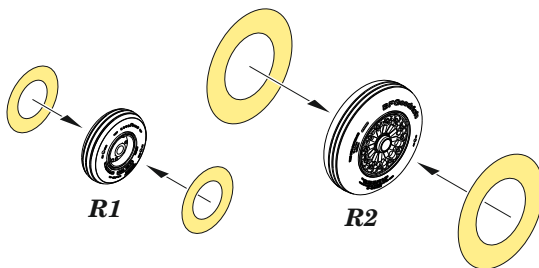

648 743 F-15A/B wheels

for GWH kit - pro stavebnici GWH

R1

R2 2pcs.

1/48 scale

648 743

F-15A/B wheels
for GWH kit - pro stavebnici GWH

1/48

COLOURS

GSI Creos (GUNZE)		Mr.METAL COLOR
AQUEOUS	Mr.COLOR	
H 1	C 1	WHITE
H 77	C 137	TIRE BLACK

435 21 Obrnice 170
Czech Republic

www.eduard.com
9,95

-  REMOVE
ODSTRANIT
-  BEND
OHNOUIT
-  GRIND
OBROUSIT
-  OPTION
VOLBA
-  DRILL HOLE
VRTAT OTVOR
-  REPLACE
NAHRADIT
-  SYMMETRICAL ASSEMBLY
SYMETRICKÁ MONTÁŽ
-  SCRIBE THE PANEL AND HOLES
RYTÍ
-  REVERSE SIDE
OTOČIT