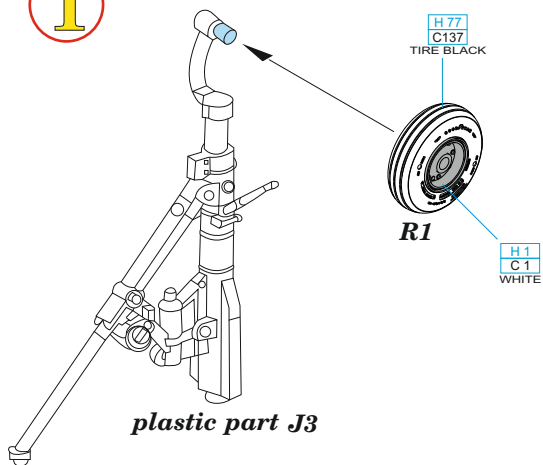

- REMOVE
  ODSTRANIT
- BEND
  OHNOUIT
- GRIND
  OBROUSIT
- OPTION
  VOLBA
- DRILL HOLE
  VRTAT OTVOR
- REPLACE
  NAHRADIT
- SYMMETRICAL ASSEMBLY
  SYMETRICKÁ MONTÁŽ
- SCRIBE THE PANEL AND HOLES
  RYTÍ
- REVERSE SIDE
  OTOČIT

1

2