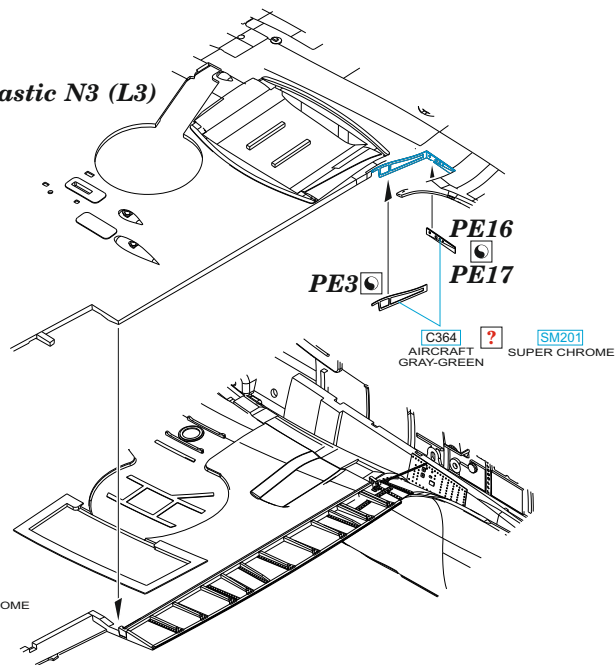

eduard

BEST BRASS RESIN AROUND!

-  REMOVE
ODSTRANIT
-  GRIND
OBROUSIT
-  DRILL HOLE
VRTAT OTVOR
-  SYMMETRICAL ASSEMBLY
SYMETRICKÁ MONTÁŽ
-  SCRIBE THE PANEL AND HOLES
RYTÍ
-  REVERSE SIDE
OTOČIT
-  BEND
OHNOUT
-  OPTION
VOLBA
-  REPLACE
NAHRADIT

2

3

PE12 LEFT SIDE ONLY

4

5

plastic N3 (L3)

6