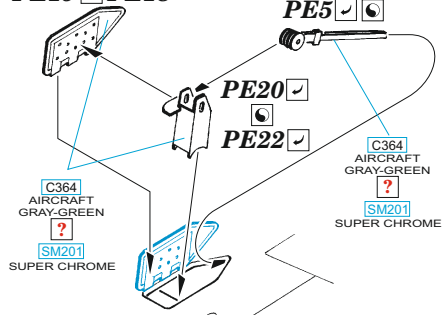

eduard

BEST BRASS RESIN AROUND!

-  REMOVE
ODSTRANIT
-  GRIND
OBROUSIT
-  DRILL HOLE
VRTAT OTVOR
-  SYMMETRICAL ASSEMBLY
SYMETRICKÁ MONTÁŽ
-  SCRIBE THE PANEL AND HOLES
RYTÍ
-  REVERSE SIDE
OTOČIT
-  BEND
OHNOUT
-  OPTION
VOLBA
-  REPLACE
NAHRADIT

plastic N3 (L3)

 =  

WINGS UPPER SURFACE

PE19  *PE18*

PE5  

PE20 

PE22 

 C364
AIRCRAFT
GRAY-GREEN