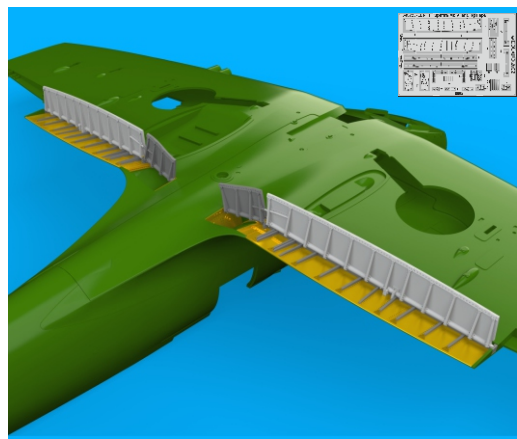

eduard

435 21 Obrnice 170
Czech Republic

www.eduard.com
19,95

648 738 Spitfire Mk.V landing flaps

for Eduard kit - pro stavebnici Eduard

1/48

BRASSIN

BRASSIN

eduard

BEST BRASS RESIN AROUND!

-  REMOVE
ODSTRANIT
-  GRIND
OBROUSIT
-  DRILL HOLE
VRTAT OTVOR
-  SYMMETRICAL ASSEMBLY
SYMETRICKÁ MONTÁŽ
-  SCRIBE THE PANEL AND HOLES
RYTÍ
-  REVERSE SIDE
OTOČIT
-  BEND
OHNOUT
-  OPTION
VOLBA
-  REPLACE
NAHRADIT