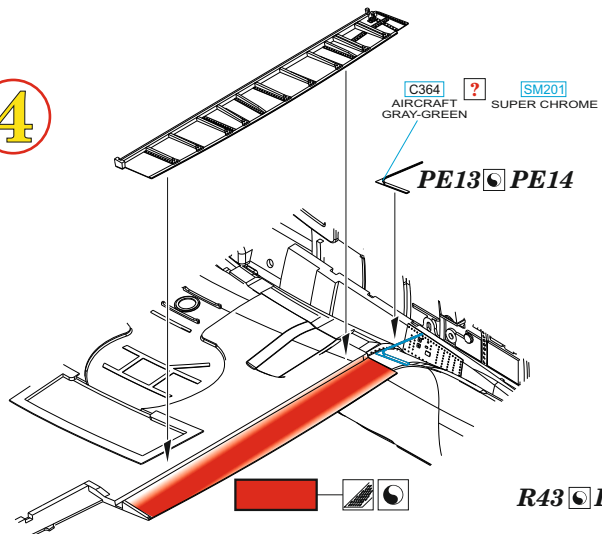

eduard

BEST BRASS RESIN AROUND!

-  REMOVE
ODSTRANIT
-  GRIND
OBROUSIT
-  DRILL HOLE
VRTAT OTVOR
-  SYMMETRICAL ASSEMBLY
SYMETRICKÁ MONTÁŽ
-  SCRIBE THE PANEL AND HOLES
RYTÍ
-  REVERSE SIDE
OTOČIT
-  BEND
OHNOUT
-  OPTION
VOLBA
-  REPLACE
NAHRADIT

2

3

PE12 LEFT SIDE ONLY

4

5

plastic N3 (L3)

6