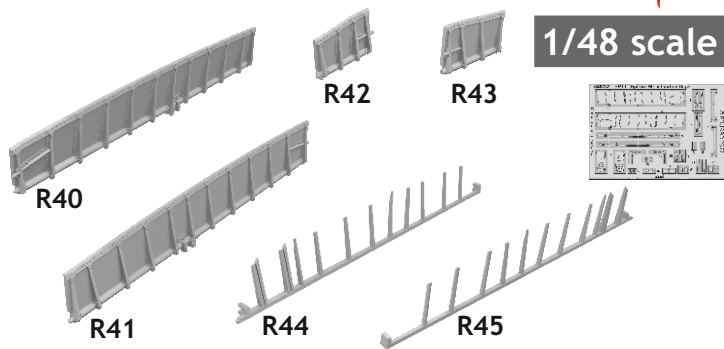

648 738 Spitfire Mk.V landing flaps

for Eduard kit - pro stavebnici Eduard

eduard
BRASSIN *Print*

1/48 scale

COLOURS

GSI Creos (GUNZE)			Mr.METAL COLOR	
AQUEOUS	Mr.COLOR		Mr.METAL COLOR	
	C364	AIRCRAFT GRAY-GREEN	SM201	SUPER CHROME

This product contains metal and resin detail parts for upgrading scale plastic models. When selecting this set make sure that it is for the kit mentioned in product name as these sets are made specifically for that kit. When upgrading the model some cutting or corrections may be necessary for parts to fit accurately. **WARNING!** This set contains small and sharp parts. Work carefully in a ventilated and well-lit room. Safety glasses are recommended. This product is not suitable for children below 14 years of age.

Tento výrobek obsahuje leptané a odlévané detaily pro úpravu a vylepšení plastického modelu. Při výběru sady kovových detailů zkontrolujte, zda je určena pro model, který chcete upravit. Model, pro který je sada určena, je uveden u názvu výrobku. Pro přesnou aplikaci kovových a odlévaných dílů může být zapotřebí upravit díly upravovaného modelu. **POZOR!** Sada obsahuje malé ostré díly. Pracujte ve větrané a dobře osvětlené místnosti. Doporučujeme použití ochranných brýlí. Tento výrobek není vhodný pro děti mladší 14 let.

eduard

435 21 Obrnice 170
Czech Republic

www.eduard.com
19,95