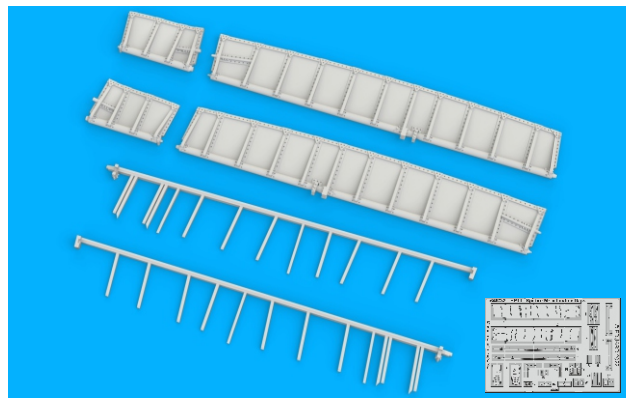

eduard

435 21 Obrnice 170
Czech Republic

www.eduard.com
19,95

648 738 Spitfire Mk.V landing flaps

for Eduard kit - pro stavebnici Eduard

1/48

BRASSIN

BRASSIN

eduard

BEST BRASS RESIN AROUND!

-  REMOVE
ODSTRANIT
-  GRIND
OBROUSIT
-  DRILL HOLE
VRTAT OTVOR
-  SYMMETRICAL ASSEMBLY
SYMETRICKÁ MONTÁŽ
-  SCRIBE THE PANEL AND HOLES
RYTÍ
-  REVERSE SIDE
OTOČIT
-  BEND
OHNOUT
-  OPTION
VOLBA
-  REPLACE
NAHRADIT