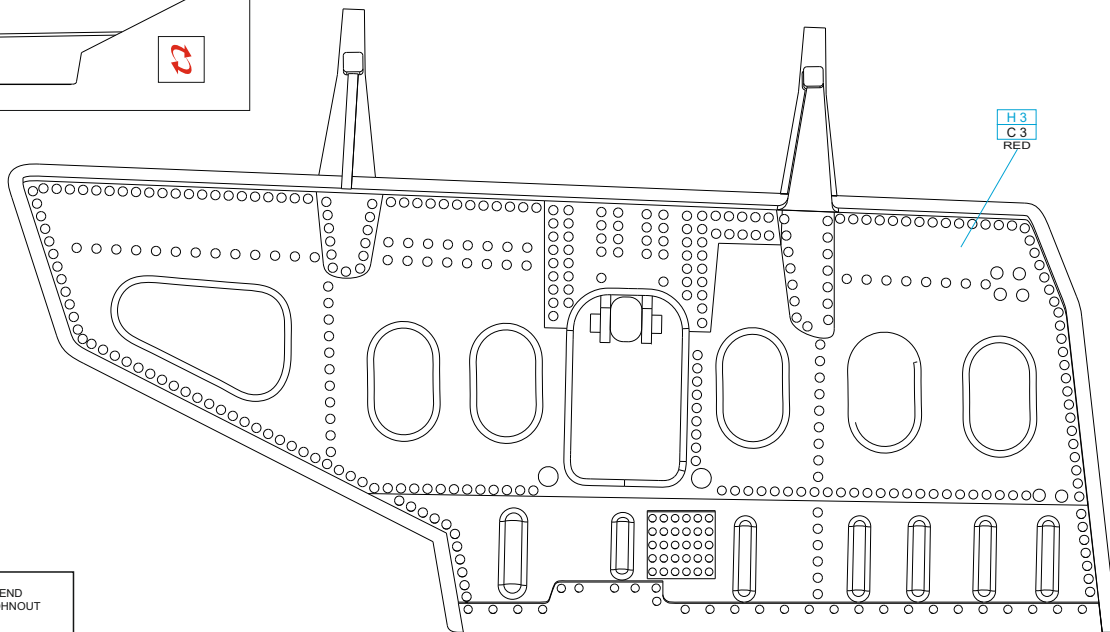

# CAMOUFLAGE COLOR

-  REMOVE  
ODSTRANIT
-  GRIND  
OBROUSIT
-  DRILL HOLE  
VRTAT OTVOR
-  SYMMETRICAL ASSEMBLY  
SYMETRICKA MONTAZ
-  SCRIBE THE PANEL AND HOLES  
RYTI
-  REVERSE SIDE  
OTOČIT
-  BEND  
OHNOUT
-  OPTION  
VOLBA
-  REPLACE  
NAHRADIT