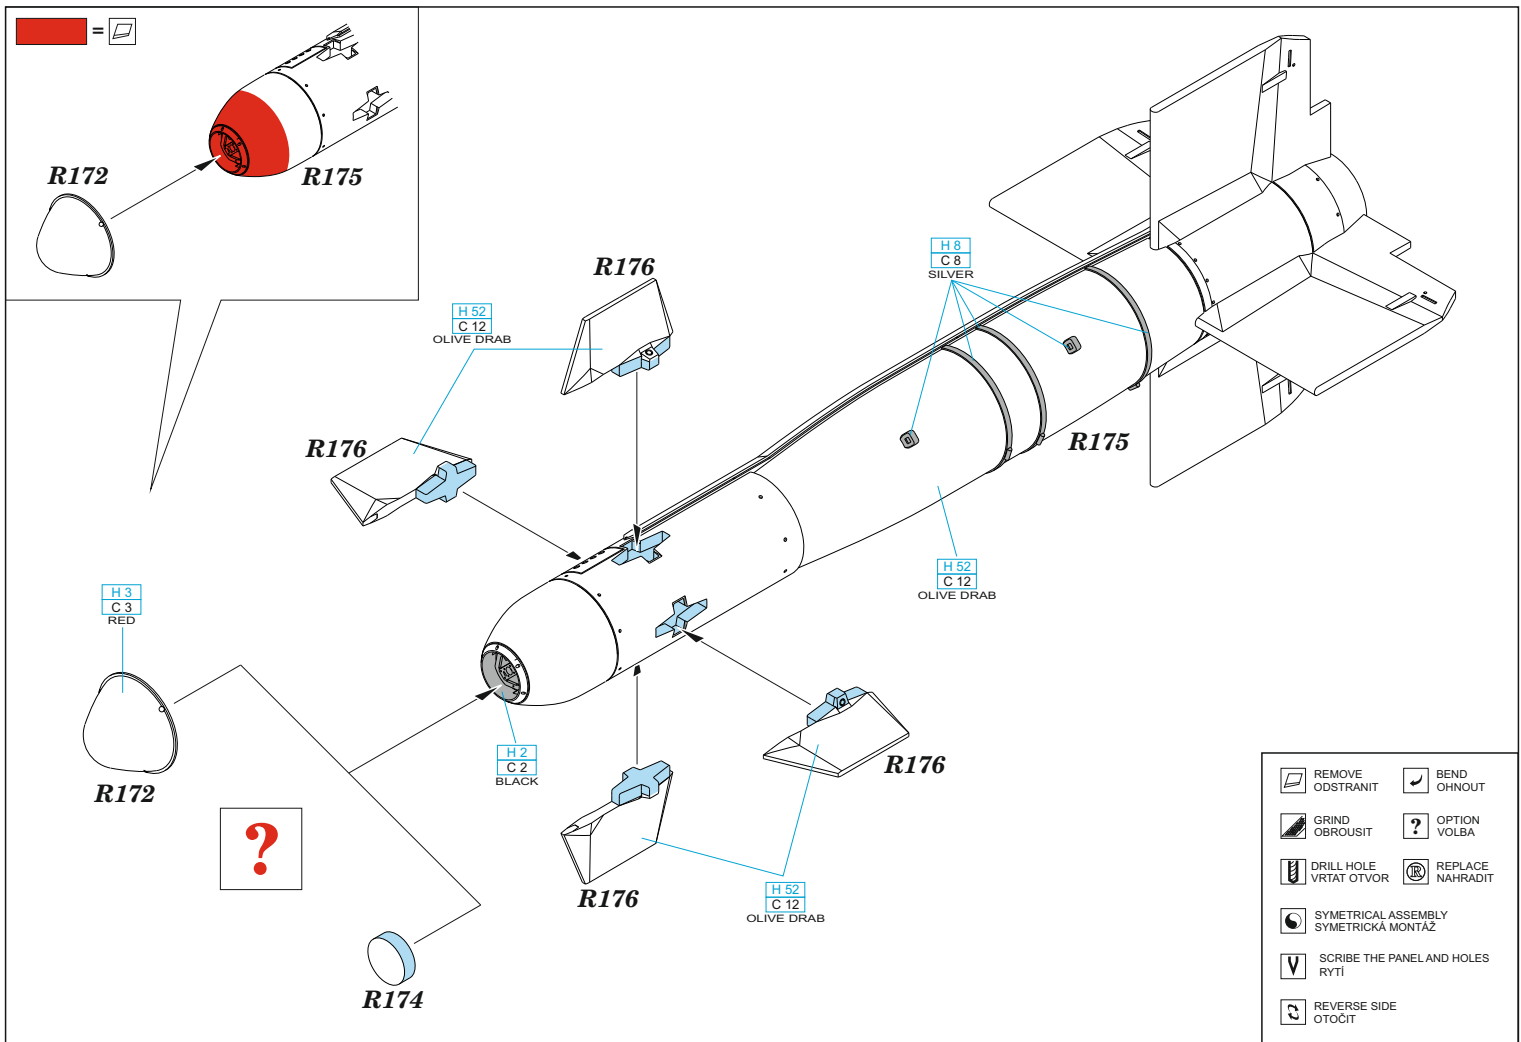

648 646 GBU-15(V)21/B

**eduard**  
**BRASSIN**

648 646

GBU-15(V)21/B

1/48

R172  
2pcs.

R174  
2pcs.

R175 2pcs.

R176 8pcs.

1/48 scale

**COLOURS**

GSI Creos (GUNZE)			Mr.METAL COLOR
AQUEOUS	Mr.COLOR		
[H 2]	[C 2]	BLACK	
[H 3]	[C 3]	RED	
[H 8]	[C 8]	SILVER	
[H 52]	[C 12]	OLIVE DRAB	

This product contains metal and resin detail parts for upgrading scale plastic models. When selecting this set make sure that it is for the kit mentioned in product name as these sets are made specifically for that kit. When upgrading the model some cutting or corrections may be necessary for parts to fit accurately. **WARNING!** This set contains small and sharp parts. Work carefully in a ventilated and well-lit room. Safety glasses are recommended. This product is not suitable for children below 14 years of age.

Tento výrobek obsahuje leptané a odlévané detaily pro úpravu a vylepšení plastického modelu. Při výběru sady kovových detailů zkontrolujte, zda je určena pro model, který chcete upravit. Model, pro který je sada určena, je uveden u názvu výrobku. Pro přesnou aplikaci kovových a odlévaných dílů může být zapotřebí upravit díly upraveného modelu. **POZOR!** Sada obsahuje malé ostré díly. Pracujte ve větrané a dobře osvětlené místnosti. Doporučujeme použití ochranných brýlí. Tento výrobek není vhodný pro děti mladší 14 let.

**eduard**

www.eduard.com

14,95

435 21 Obrnice 170  
Czech Republic

**eduard**

**BEST BRASS RESIN AROUND!**

- |  |   |  |                     |
|--|---|--|---------------------|
|  | REMOVE<br>ODSTRANIT                       |  | BEND<br>OHNOUT      |
|  | GRIND<br>OBROUSIT                         |  | OPTION<br>VOLBA     |
|  | DRILL HOLE<br>VRTAT OTVOR                 |  | REPLACE<br>NAHRADIT |
|  | SYMMETRICAL ASSEMBLY<br>SYMETRICKÁ MONTÁŽ |  |                     |
|  | SCRIBE THE PANEL AND HOLES<br>RYTI        |  |                     |
|  | REVERSE SIDE<br>OTOČIT                    |  |                     |