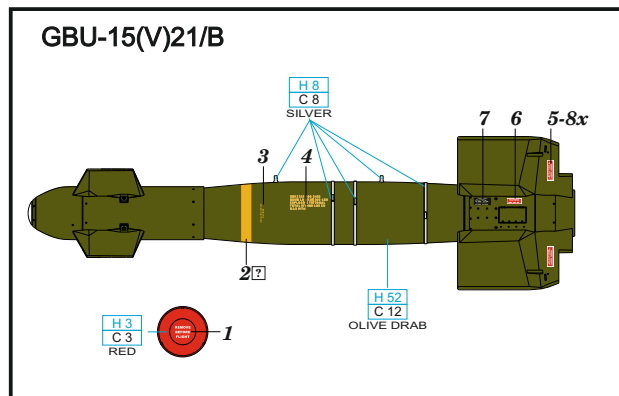

648 646 GBU-15(V)21/B

**eduard**  
**BRASSIN**

648 646

GBU-15(V)21/B

1/48

R172  
2pcs.

R174  
2pcs.

R175 2pcs.

**eduard**

www.eduard.com

14,95

435 21 Obrnice 170  
Czech Republic

**eduard**

**BEST BRASS RESIN AROUND!**

- |  |   |  |                     |
|--|---|--|---------------------|
|  | REMOVE<br>ODSTRANIT                       |  | BEND<br>OHNOUT      |
|  | GRIND<br>OBROUSIT                         |  | OPTION<br>VOLBA     |
|  | DRILL HOLE<br>VRTAT OTVOR                 |  | REPLACE<br>NAHRADIT |
|  | SYMMETRICAL ASSEMBLY<br>SYMETRICKÁ MONTÁŽ |  |                     |
|  | SCRIBE THE PANEL AND HOLES<br>RYTI        |  |                     |
|  | REVERSE SIDE<br>OTOČIT                    |  |                     |