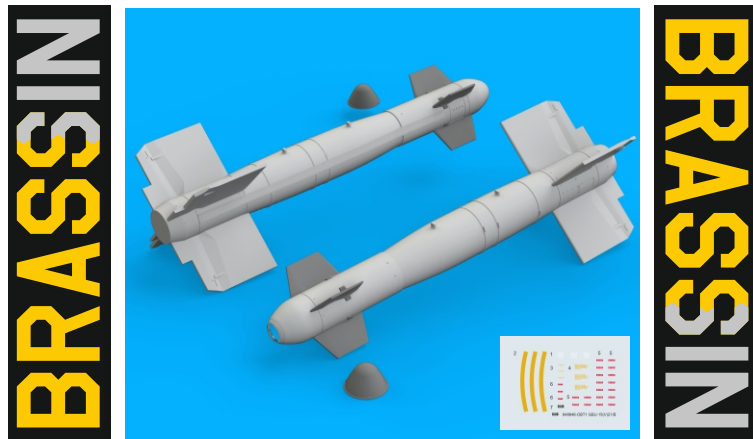

648 646 GBU-15(V)21/B

eduard
BRASSIN

648 646

GBU-15(V)21/B

1/48

R172
2pcs.

R174
2pcs.

R175 2pcs.

R176 8pcs.

1/48 scale

COLOURS

GSI Creos (GUNZE)			Mr.METAL COLOR
AQUEOUS	Mr.COLOR		
[H 2]	[C 2]	BLACK	
[H 3]	[C 3]	RED	
[H 8]	[C 8]	SILVER	
[H 52]	[C 12]	OLIVE DRAB	

This product contains metal and resin detail parts for upgrading scale plastic models. When selecting this set make sure that it is for the kit mentioned in product name as these sets are made specifically for that kit. When upgrading the model some cutting or corrections may be necessary for parts to fit accurately. **WARNING!** This set contains small and sharp parts. Work carefully in a ventilated and well-lit room. Safety glasses are recommended. This product is not suitable for children below 14 years of age.

Tento výrobek obsahuje leptané a odlévané detaily pro úpravu a vylepšení plastického modelu. Při výběru sady kovových detailů zkontrolujte, zda je určena pro model, který chcete upravit. Model, pro který je sada určena, je uveden u názvu výrobku. Pro přesnou aplikaci kovových a odlévaných dílů může být zapotřebí upravit díly upraveného modelu. **POZOR!** Sada obsahuje malé ostré díly. Pracujte ve větrané a dobře osvětlené místnosti. Doporučujeme použití ochranných brýlí. Tento výrobek není vhodný pro děti mladší 14 let.

eduard

www.eduard.com

14,95

435 21 Obrnice 170
Czech Republic

eduard

BEST BRASS RESIN AROUND!