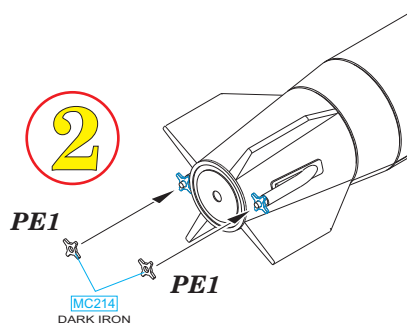

## M36 cluster bombs

**BEST BRASS RESIN AROUND!**

1

2

3

- |  |   |  |                     |
|--|---|--|---------------------|
|  | REMOVE<br>ODSTRANIT                       |  | BEND<br>OHNOUT      |
|  | GRIND<br>OBROUSIT                         |  | OPTION<br>VOLBA     |
|  | DRILL HOLE<br>VRTAT OTVOR                 |  | REPLACE<br>NAHRADIT |
|  | SYMMETRICAL ASSEMBLY<br>SYMETRICKÁ MONTÁŽ |  |                     |
|  | SCRIBE THE PANEL AND HOLES<br>RYTI        |  |                     |
|  | REVERSE SIDE<br>OTOČIT                    |  |                     |