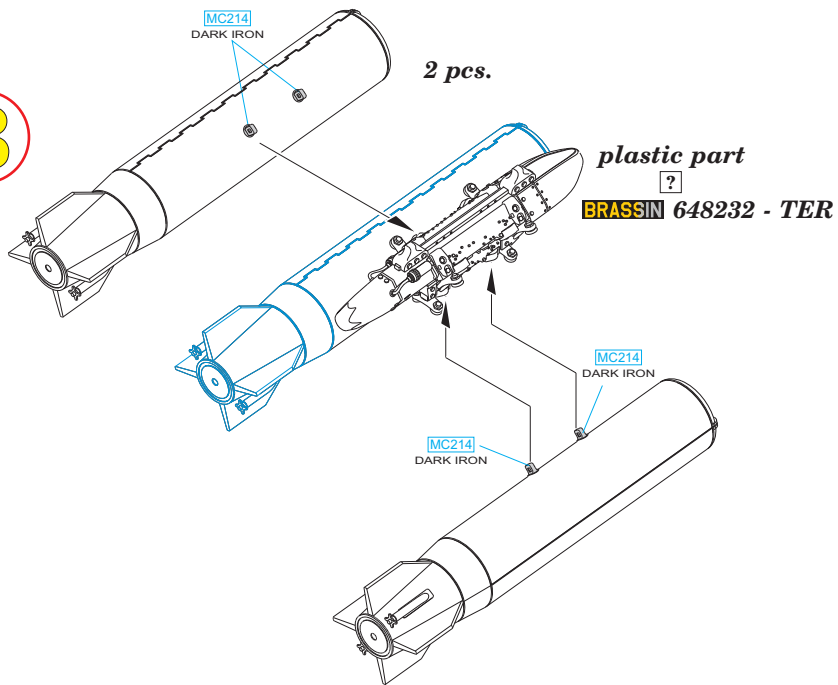

## M36 cluster bombs

**BEST BRASS RESIN AROUND!**

1

2

3

- |  |   |  |                     |
|--|---|--|---------------------|
|  | REMOVE<br>ODSTRANIT                       |  | BEND<br>OHNOUT      |
|  | GRIND<br>OBROUSIT                         |  | OPTION<br>VOLBA     |
|  | DRILL HOLE<br>VRTAT OTVOR                 |  | REPLACE<br>NAHRADIT |
|  | SYMMETRICAL ASSEMBLY<br>SYMETRICKÁ MONTÁŽ |  |                     |
|  | SCRIBE THE PANEL AND HOLES<br>RYTI        |  |                     |
|  | REVERSE SIDE<br>OTOČIT                    |  |                     |