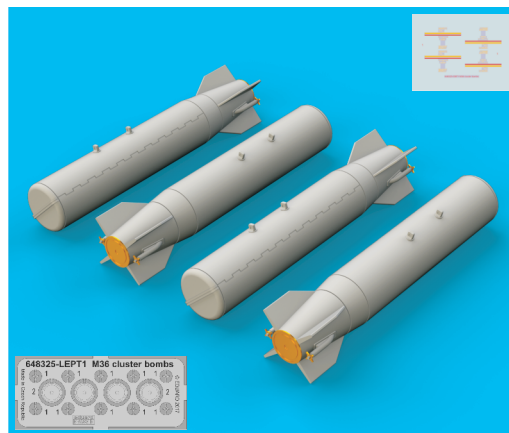

648 325 M36 cluster bombs

1/48