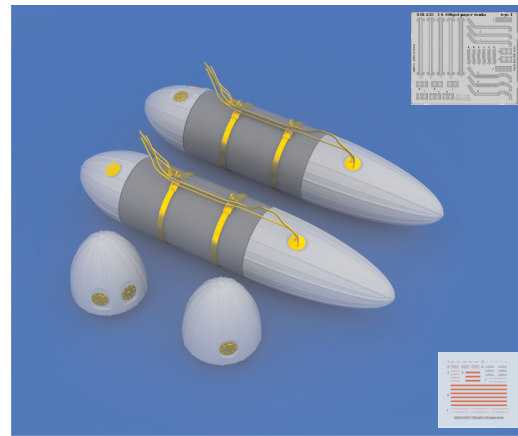

648 233 US 108gal paper tanks

1/48 scale

COLOURS

GSI Creos (GUNZE)		Mr.METAL COLOR	
AQUEOUS	Mr.COLOR		
H 8	C 8	SILVER	

This product contains metal and resin detail parts for upgrading scale plastic models. When selecting this set make sure that it is for the kit mentioned in product name as these sets are made specifically for that kit. When upgrading the model some cutting or corrections may be necessary for parts to fit accurately. **WARNING!** This set contains small and sharp parts. Work carefully in a ventilated and well-lit room. Safety glasses are recommended. This product is not suitable for children below 14 years of age.

Tento výrobek obsahuje leptané a odlévané detaily pro úpravu a vylepšení plastického modelu. Při výběru sady kovových detailů zkontrolujte, zda je určena pro model, který chcete upravit. Model, pro který je sada určena, je uveden u názvu výrobku. Pro přesnou aplikaci kovových a odlévaných dílů může být zapotřebí upravit díly upravovaného modelu. **POZOR!** Sada obsahuje malé ostré díly. Pracujte ve větrané a dobře osvětlené místnosti. Doporučujeme použití ochranných brýlí. Tento výrobek není vhodný pro děti mladší 14 let.

435 21 Obrnice 170
Czech Republic

www.eduard.com

648 233 US 108gal paper tanks

1/48

US 108gal paper tanks

BEST BRASS RESIN AROUND!