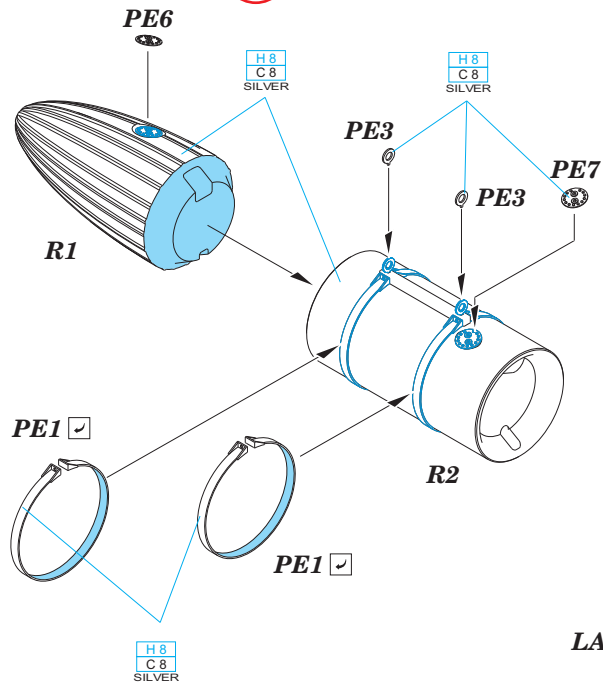

Tento výrobek obsahuje leptané a odlévané detaily pro úpravu a vylepšení plastického modelu. Při výběru sady kovových detailů zkontrolujte, zda je určena pro model, který chcete upravit. Model, pro který je sada určena, je uveden u názvu výrobku. Pro přesnou aplikaci kovových a odlévaných dílů může být zapotřebí upravit díly upravovaného modelu. **POZOR!** Sada obsahuje malé ostré díly. Pracujte ve větrané a dobře osvětlené místnosti. Doporučujeme použití ochranných brýlí. Tento výrobek není vhodný pro děti mladší 14 let.

2

- | | | |
|---------------------------|---------------------|---|
| REMOVE
ODSTRANIT | BEND
OHNOUT | SYMMETRICAL ASSEMBLY
SYMETRICKÁ MONTÁŽ |
| GRIND
OBROUSIT | OPTION
VOLBA | SCRIBE THE PANEL AND HOLES
RYTI |
| DRILL HOLE
VRTÁT OTVOR | REPLACE
NAHRADIT | REVERSE SIDE
OTOCIT |