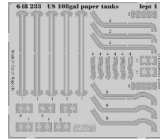

648 233 US 108gal paper tanks

1/48 scale

COLOURS

GSI Creos (GUNZE)		Mr.METAL COLOR	
AQUEOUS	Mr.COLOR		
H 8	C 8	SILVER	

This product contains metal and resin detail parts for upgrading scale plastic models. When selecting this set make sure that it is for the kit mentioned in product name as these sets are made specifically for that kit. When upgrading the model some cutting or corrections may be necessary for parts to fit accurately. **WARNING!** This set contains small and sharp parts. Work carefully in a ventilated and well-lit room. Safety glasses are recommended. This product is not suitable for children below 14 years of age.

Tento výrobek obsahuje leptané a odlévané detaily pro úpravu a vylepšení plastického modelu. Při výběru sady kovových detailů zkontrolujte, zda je určena pro model, který chcete upravit. Model, pro který je sada určena, je uveden u názvu výrobku. Pro přesnou aplikaci kovových a odlévaných dílů může být zapotřebí upravit díly upravovaného modelu. **POZOR!** Sada obsahuje malé ostré díly. Pracujte ve větrané a dobře osvětlené místnosti. Doporučujeme použití ochranných brýlí. Tento výrobek není vhodný pro děti mladší 14 let.

435 21 Obrnice 170
Czech Republic

www.eduard.com

648 233 US 108gal paper tanks

1/48

US 108gal paper tanks

BEST BRASS RESIN AROUND!