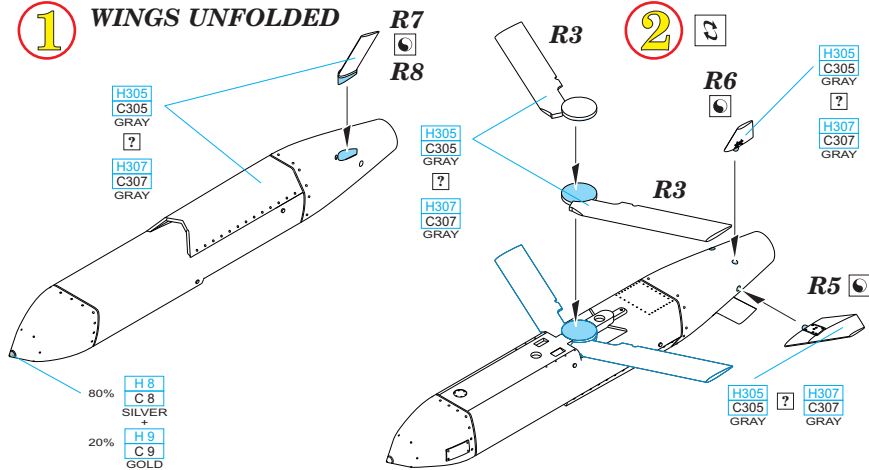

1 WINGS UNFOLDED