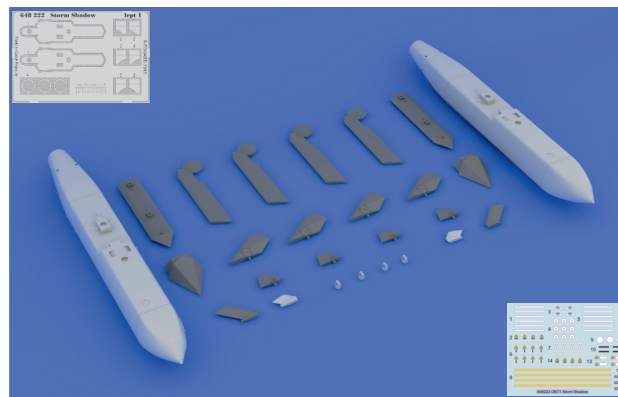

# 648 222 Storm Shadow

1/48

**BRASSIN**

**BRASSIN**

**eduard**

**BEST BRASS RESIN AROUND!**