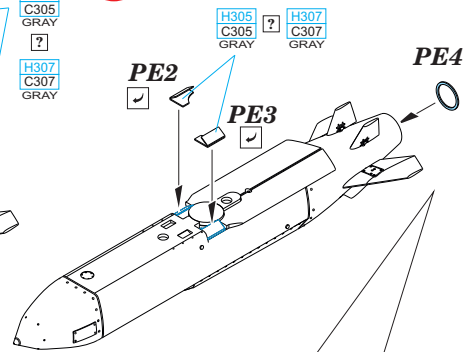

1 WINGS FOLDED

2

3

4 SCALP EG

STORM SHADOW

H305
C305
GRAY - for **MIRAGE 2000, RAFALE, EUROFIGHTER**

H307
C307
GRAY - for **TORNADO**

- REMOVE
  ODSTRANIT
- BEND
  OHNOUIT
- GRIND
  OBROUSIT
- OPTION
  VOLBA
- DRILL HOLE
  VRTAT OTVOR
- REPLACE
  NAHRADIT
- SYMMETRICAL ASSEMBLY
  SYMETRICKÁ MONTÁŽ
- SCRIBE THE PANEL AND HOLES
  RYTI
- REVERSE SIDE
  OTOČIT