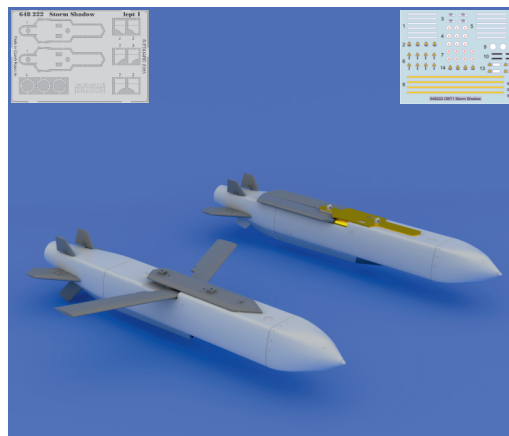

648 222 Storm Shadow

1/48

BRASSIN

BRASSIN

eduard