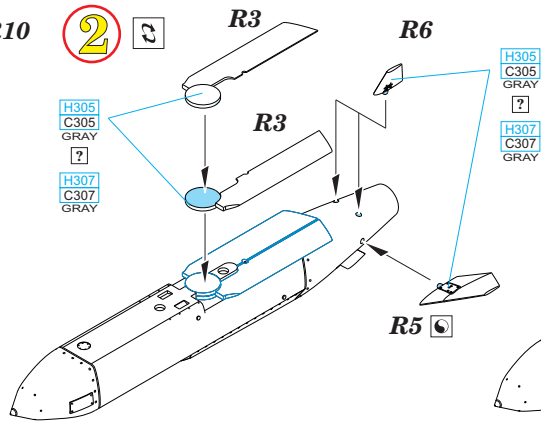

1 WINGS FOLDED

2

3

4 SCALP EG

STORM SHADOW

H305
C305
GRAY - for **MIRAGE 2000, RAFALE, EUROFIGHTER**

H307
C307
GRAY - for **TORNADO**

- REMOVE
  ODSTRANIT
- BEND
  OHNOUIT
- GRIND
  OBROUSIT
- OPTION
  VOLBA
- DRILL HOLE
  VRTAT OTVOR
- REPLACE
  NAHRADIT
- SYMMETRICAL ASSEMBLY
  SYMETRICKÁ MONTÁŽ
- SCRIBE THE PANEL AND HOLES
  RYTI
- REVERSE SIDE
  OTOČIT