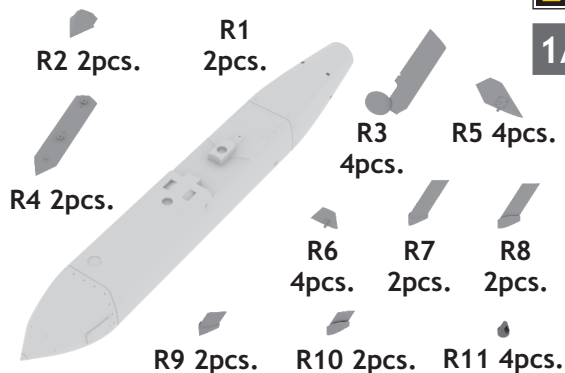

# 648 222 Storm Shadow

**eduard**  
**BRASSIN**

1/48 scale