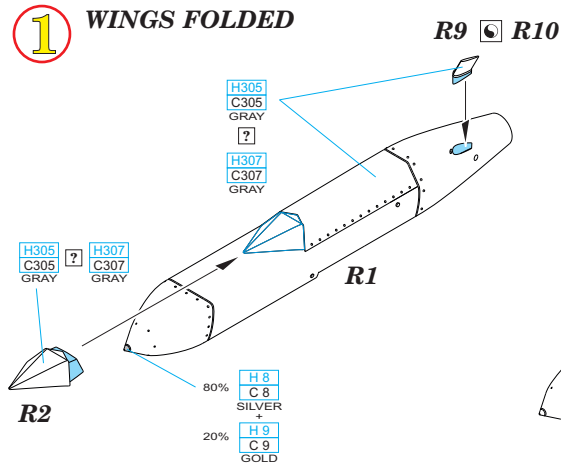

1 WINGS FOLDED