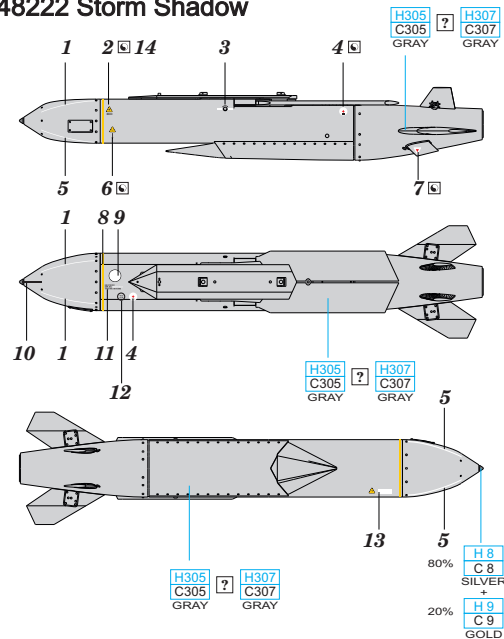

648222 Storm Shadow