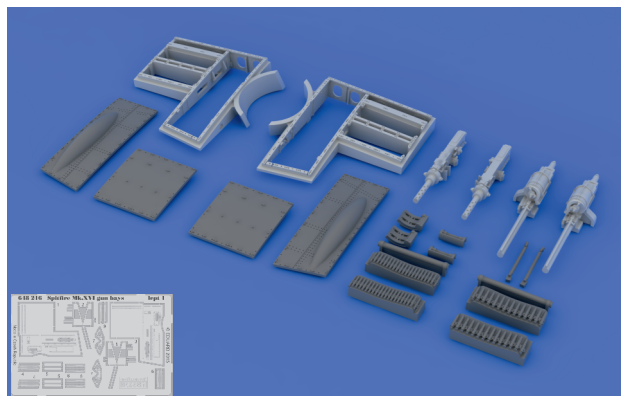

648 216 Spitfire Mk.XVI gun bays 1/48

for Eduard kit - pro stavebnici Eduard

BEST ~~BRASS~~ RESIN AROUND!