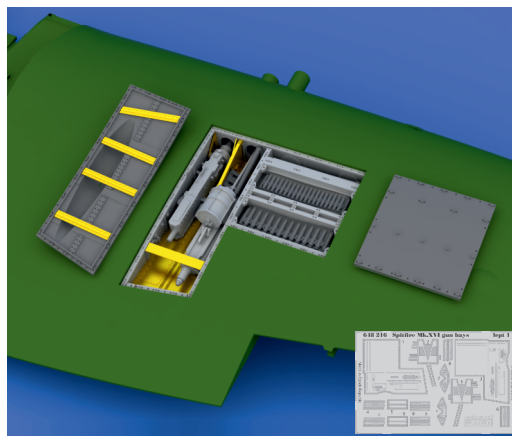

648 216 Spitfire Mk.XVI gun bays 1/48

for Eduard kit - pro stavebnici Eduard

BEST ~~BRASS~~ RESIN AROUND!