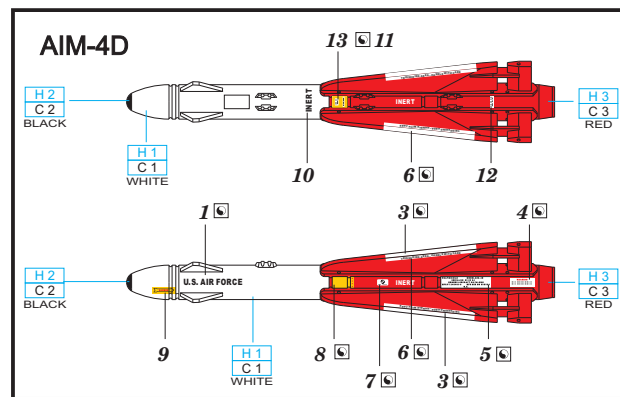

BEST BRASS RESIN AROUND!