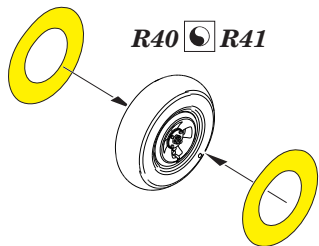

eduard

435 21 Obrnice 170
Czech Republic

648 115 Spitfire wheels - 4 spokes 1/48

For Eduard kit pro stavebnici Eduard

BRASSIN

BRASSIN

eduard

www.eduard.com

BEST BRASS RESIN AROUND!

 SYMMETRICAL ASSEMBLY
SYMETRICKÁ MONTÁŽ

- | | |
|---|---|
|  REMOVE
ODSTRANIT |  BEND
OHNOUT |
|  GRIND
OBROUSIT |  OPTION
VOLBA |
|  DRILL HOLE
VRTAT OTVOR |  REPLACE
NAHRADIT |