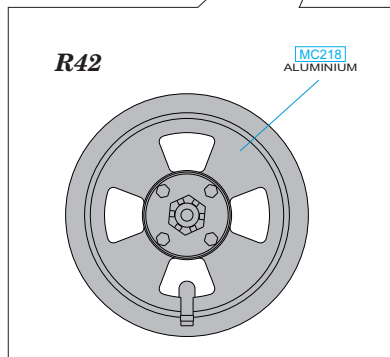

BEST BRASS RESIN AROUND!

 SYMMETRICAL ASSEMBLY
SYMETRICKÁ MONTÁŽ

- | | |
|---|---|
|  REMOVE
ODSTRANIT |  BEND
OHNOUT |
|  GRIND
OBROUSIT |  OPTION
VOLBA |
|  DRILL HOLE
VRTAT OTVOR |  REPLACE
NAHRADIT |