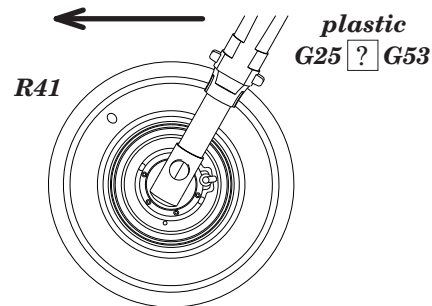

BEST BRASS RESIN AROUND!

 SYMMETRICAL ASSEMBLY
SYMETRICKÁ MONTÁŽ

- | | |
|---|---|
|  REMOVE
ODSTRANIT |  BEND
OHNOUT |
|  GRIND
OBROUSIT |  OPTION
VOLBA |
|  DRILL HOLE
VRTAT OTVOR |  REPLACE
NAHRADIT |

R41  R40

 MC218
ALUMINIUM

R40 - left wheel
R41 - right wheel

CORRECT POSITION OF WHEELS

G53  G54