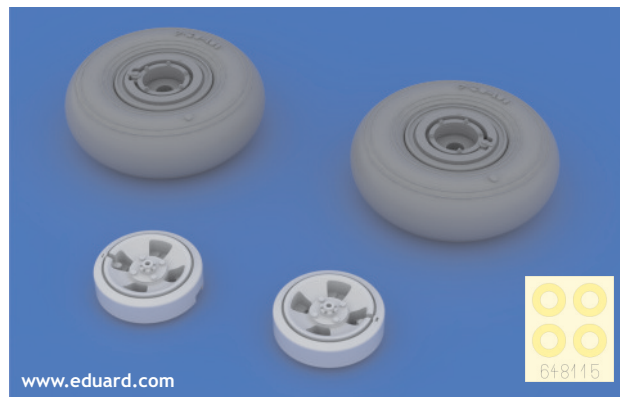

eduard

435 21 Obrnice 170
Czech Republic

648 115 Spitfire wheels - 4 spokes 1/48

For Eduard kit pro stavebnici Eduard

BRASSIN

BRASSIN

eduard

www.eduard.com

BEST BRASS RESIN AROUND!

 SYMMETRICAL ASSEMBLY
SYMETRICKÁ MONTÁŽ

- | | |
|---|---|
|  REMOVE
ODSTRANIT |  BEND
OHNOUT |
|  GRIND
OBROUSIT |  OPTION
VOLBA |
|  DRILL HOLE
VRTAT OTVOR |  REPLACE
NAHRADIT |