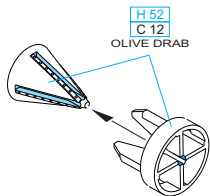

## 648109 Spitfire 500lb bomb

**BEST BRASS RESIN AROUND!**

 SYMMETRICAL ASSEMBLY  
SYMETRICKÁ MONTÁŽ

- |   |   |
|---|---|
|  REMOVE<br>ODSTRANIT        |  BEND<br>OHNOUT       |
|  GRIND<br>OBROUSIT         |  OPTION<br>VOLBA     |
|  DRILL HOLE<br>VRTAT OTVOR |  REPLACE<br>NAHRADIT |

**R52**

**R53**

**PE2**

**R50**

**R49**

MC218  
ALUMINIUM

MC218  
ALUMINIUM

**R51**