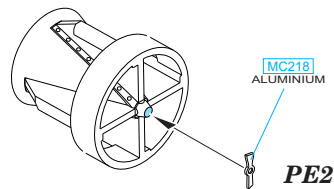

PE2

R50

R49

MC218
ALUMINIUM

MC218
ALUMINIUM

R51

H 52
C 12
OLIVE DRAB

PE1

R54