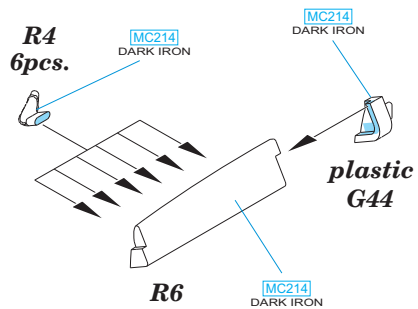

eduard

435 21 Obrnice 170
Czech Republic

648 099 Spitfire exhaust stacks fishtail 1/48

For Eduard kit pro stavebnici Eduard

BRASSIN

www.eduard.com

BRASSIN

eduard

www.eduard.com

BEST BRASS RESIN AROUND!

 SYMMETRICAL ASSEMBLY
SYMETRICKÁ MONTÁŽ

 REMOVE
ODSTRANIT BEND
OHNOUT

 GRIND
OBROUSIT ? OPTION
VOLBA

 DRILL HOLE
VRTAT OTVOR  REPLACE
NAHRADIT

A

B