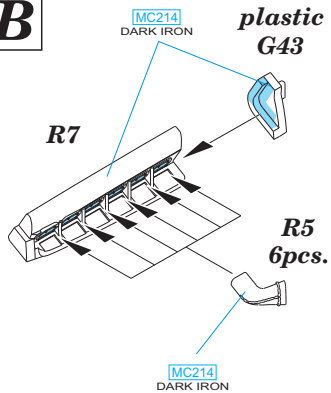

www.eduard.com

BEST BRASS RESIN AROUND!

 SYMMETRICAL ASSEMBLY
SYMETRICKÁ MONTÁŽ

 REMOVE
ODSTRANIT BEND
OHNOUT

 GRIND
OBROUSIT ? OPTION
VOLBA

 DRILL HOLE
VRTAT OTVOR  REPLACE
NAHRADIT

A

B