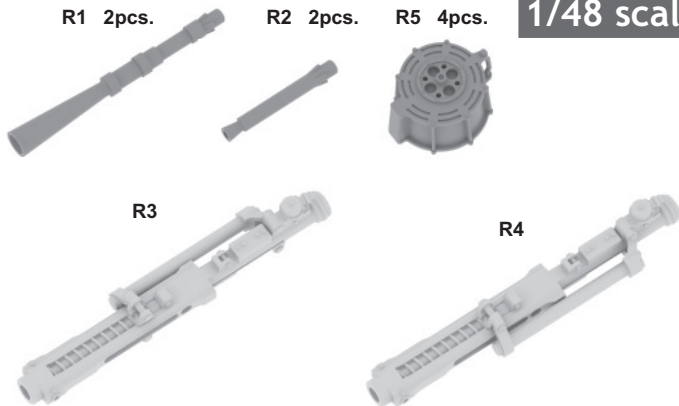

648 096 MG FF gun

eduard
BRASSIN

648 096 MG FF gun

1/48

R1 2pcs.

R2 2pcs.

R5 4pcs.

1/48 scale