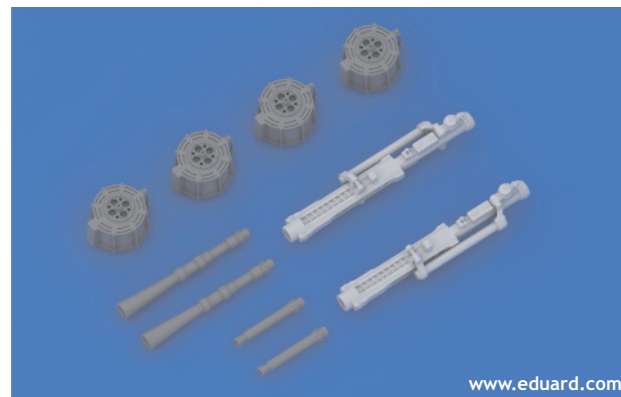

648 096 MG FF gun

eduard
BRASSIN

648 096 MG FF gun

1/48

R1 2pcs.

R2 2pcs.

R5 4pcs.

1/48 scale

BRASSIN

BRASSIN

COLOURS

GSI Creos (GUNZE)			
AQUEOUS	Mr.COLOR	Mr.METAL COLOR	
H 12	C 33	FLAT BLACK	MC214
			DARK IRON

This product contains metal and resin detail parts for upgrading scale plastic models. When selecting this set make sure that it is for the kit mentioned in product name as these sets are made specifically for that kit. When upgrading the model some cutting or corrections may be necessary for parts to fit accurately. **WARNING!** This set contains small and sharp parts. Work carefully in a ventilated and well-lit room. Safety glasses are recommended. This product is not suitable for children below 14 years of age.

eduard

435 21 Obrnice 170
Czech Republic

eduard

www.eduard.com

BEST ~~BRASS~~ RESIN AROUND!