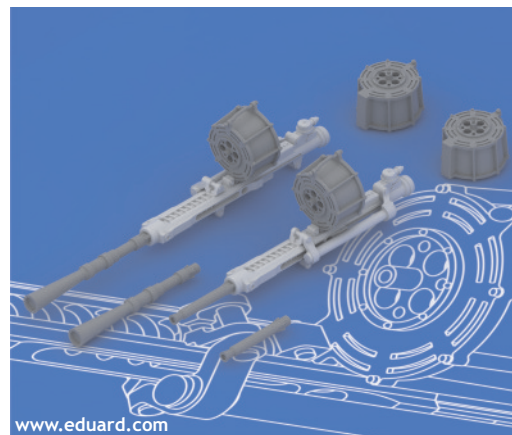

BRASSIN

BRASSIN

COLOURS

GSI Creos (GUNZE)			
AQUEOUS	Mr.COLOR	Mr.METAL COLOR	
H 12	C 33	FLAT BLACK	MC214
			DARK IRON

This product contains metal and resin detail parts for upgrading scale plastic models. When selecting this set make sure that it is for the kit mentioned in product name as these sets are made specifically for that kit. When upgrading the model some cutting or corrections may be necessary for parts to fit accurately. **WARNING!** This set contains small and sharp parts. Work carefully in a ventilated and well-lit room. Safety glasses are recommended. This product is not suitable for children below 14 years of age.

eduard

435 21 Obrnice 170
Czech Republic