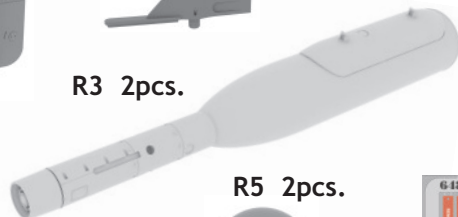

648 095 GBU-24 bomb

1/48 scale

R1 2pcs.

R2 8pcs.

R3 2pcs.

R4 2pcs.

R5 2pcs.

COLOURS

GSI Creos (GUNZE)		Mr.METAL COLOR	
AQUEOUS	Mr.COLOR	Mr.COLOR	
[H 7]	[C 7]	BROWN	[MC218] ALUMINIUM
[H12]	[C33]	FLAT BLACK	
[H52]	[C38]	OLIVE DRAB	
[H308]	[C308]	GREY	

This product contains metal and resin detail parts for upgrading scale plastic models. When selecting this set make sure that it is for the kit mentioned in product name as these sets are made specifically for that kit. When upgrading the model some cutting or corrections may be necessary for parts to fit accurately. **WARNING!** This set contains small and sharp parts. Work carefully in a ventilated and well-lit room. Safety glasses are recommended. This product is not suitable for children below 14 years of age.

Tento výrobek obsahuje lepané a odlévané detaily pro úpravu a vylepšení plastického modelu. Při výběru sady kovových detailů zkontrolujte, zda je určena pro model, který chcete upravit. Model, pro který je sada určena, je uveden v názvu výrobku. Pro přesnou aplikaci kovových a odlévaných dílů může být zapotřebí upravit díly upravovaného modelu. **POZOR!** Sada obsahuje malé ostré díly. Pracujte ve větrané a dobře osvětlené místnosti. Doporučujeme použít ochranných brýlí. Tento výrobek není vhodný pro děti mladší 14 let.