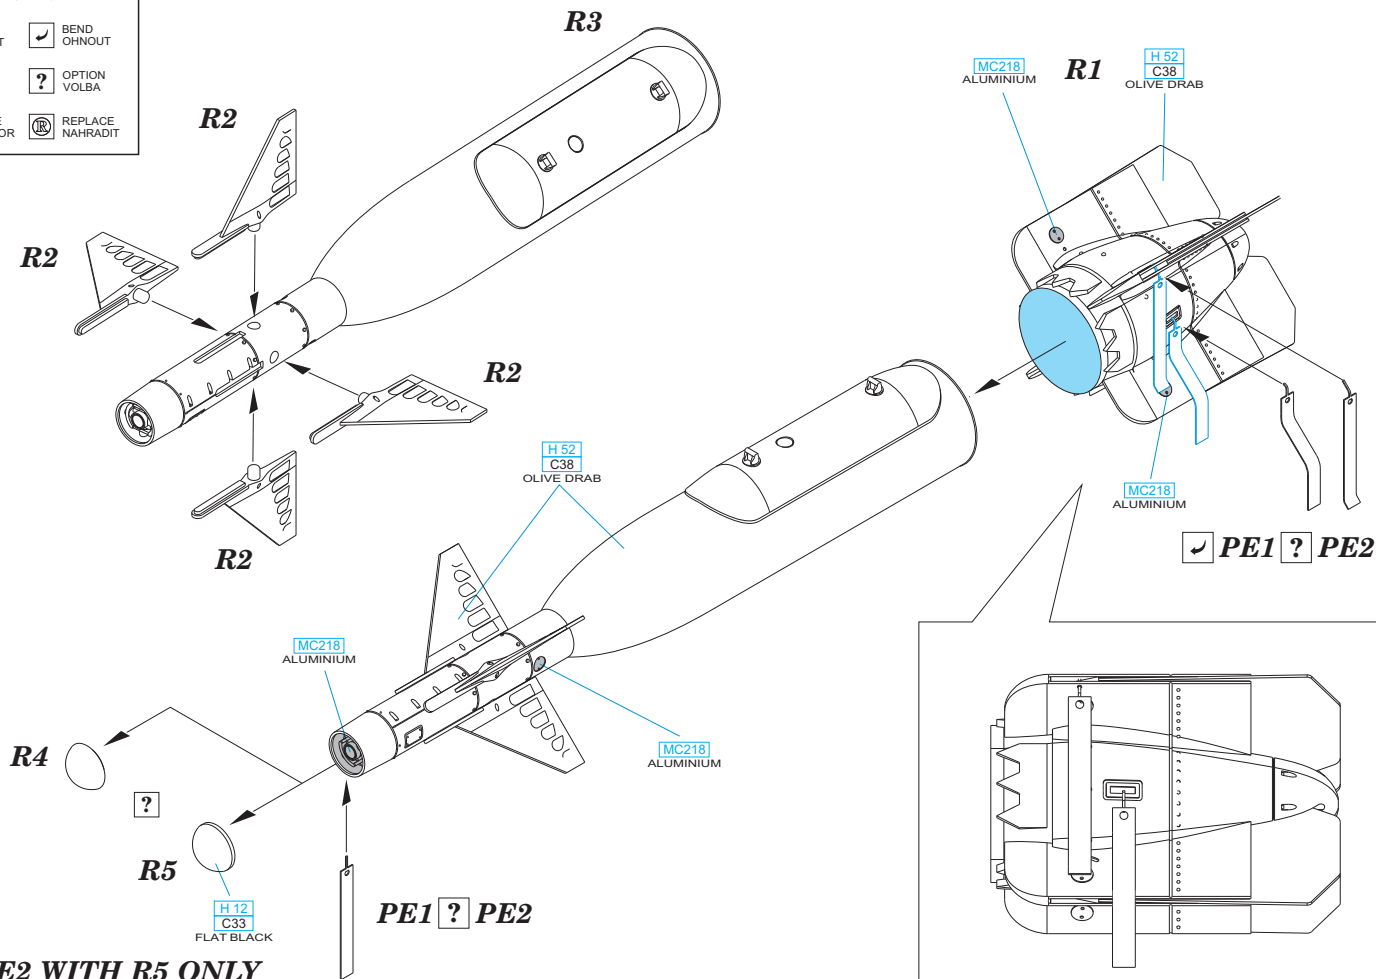

Tento výrobek obsahuje lepané a odlévané detaily pro úpravu a vylepšení plastického modelu. Při výběru sady kovových detailů zkontrolujte, zda je určena pro model, který chcete upravit. Model, pro který je sada určena, je uveden v názvu výrobku. Pro přesnou aplikaci kovových a odlévaných dílů může být zapotřebí upravit díly upravovaného modelu. **POZOR!** Sada obsahuje malé ostré díly. Pracujte ve větrané a dobře osvětlené místnosti. Doporučujeme použít ochranných brýlí. Tento výrobek není vhodný pro děti mladší 14 let.

435 21 Obrnice 170
Czech Republic

648 095 GBU-24 bomb

1/48

GBU-24 bomb

BEST BRASS RESIN AROUND!

 SYMMETRICAL ASSEMBLY
SYMETRICKÁ MONTÁŽ

- | | |
|---|---|
|  REMOVE
ODSTRANIT |  BEND
OHNOUT |
|  GRIND
OBROUSIT |  OPTION
VOLBA |
|  DRILL HOLE
VRTAT OTVOR |  REPLACE
NAHRADIT |