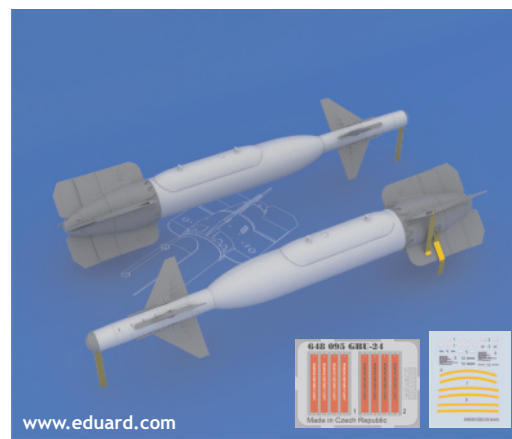

648 095 GBU-24 bomb

1/48