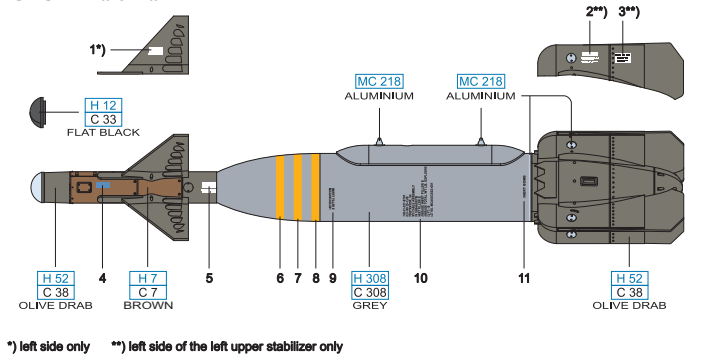

435 21 Obrnice 170
Czech Republic

648 095 GBU-24 bomb

1/48

GBU-24 bomb

BEST BRASS RESIN AROUND!

 SYMMETRICAL ASSEMBLY
SYMETRICKÁ MONTÁŽ

- | | |
|---|---|
|  REMOVE
ODSTRANIT |  BEND
OHNOUT |
|  GRIND
OBROUSIT |  OPTION
VOLBA |
|  DRILL HOLE
VRTAT OTVOR |  REPLACE
NAHRADIT |