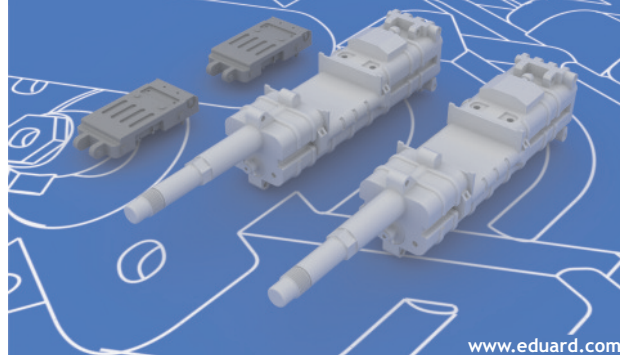

MK 108 gun

www.eduard.com

BEST ~~BRASS~~ RESIN AROUND!

 SYMMETRICAL ASSEMBLY
SYMETRICKÁ MONTÁŽ

 REMOVE
ODSTRANIT

 BEND
OHNOUT

 GRIND
OBROUSIT

 OPTION
VOLBA