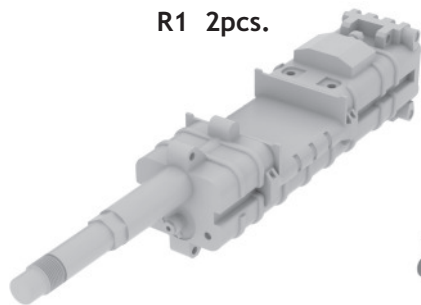

648 083 MK 108 gun

1/48 scale

R1 2pcs.

R2 2pcs.

COLOURS

GSI Creos (GUNZE)		Mr.METAL COLOR	
AQUEOUS	Mr.COLOR	Mr.COLOR	
		MC214	DARK IRON

This product contains metal and resin detail parts for upgrading scale plastic models. When selecting this set make sure that it is for the kit mentioned in product name as these sets are made specifically for that kit. When upgrading the model some cutting or corrections may be necessary for parts to fit accurately. **WARNING!** This set contains small and sharp parts. Work carefully in a ventilated and well-lit room. Safety glasses are recommended. This product is not suitable for children below 14 years of age.

Tento výrobek obsahuje leptané a odlévané detaily pro úpravu a vylepšení plastického modelu. Při výběru sady kovových detailů zkontrolujte, zda je určena pro model, který chcete upravit. Model, pro který je sada určena, je uveden v názvu výrobku. Pro přesnou aplikaci kovových a odlévaných dílů může být zapotřebí upravit díly upravovaného modelu. **POZOR!** Sada obsahuje malé ostré díly. Pracujte ve větrané a dobře osvětlené místnosti. Doporučujeme použití ochranných brýlí. Tento výrobek není vhodný pro děti mladší 14 let.