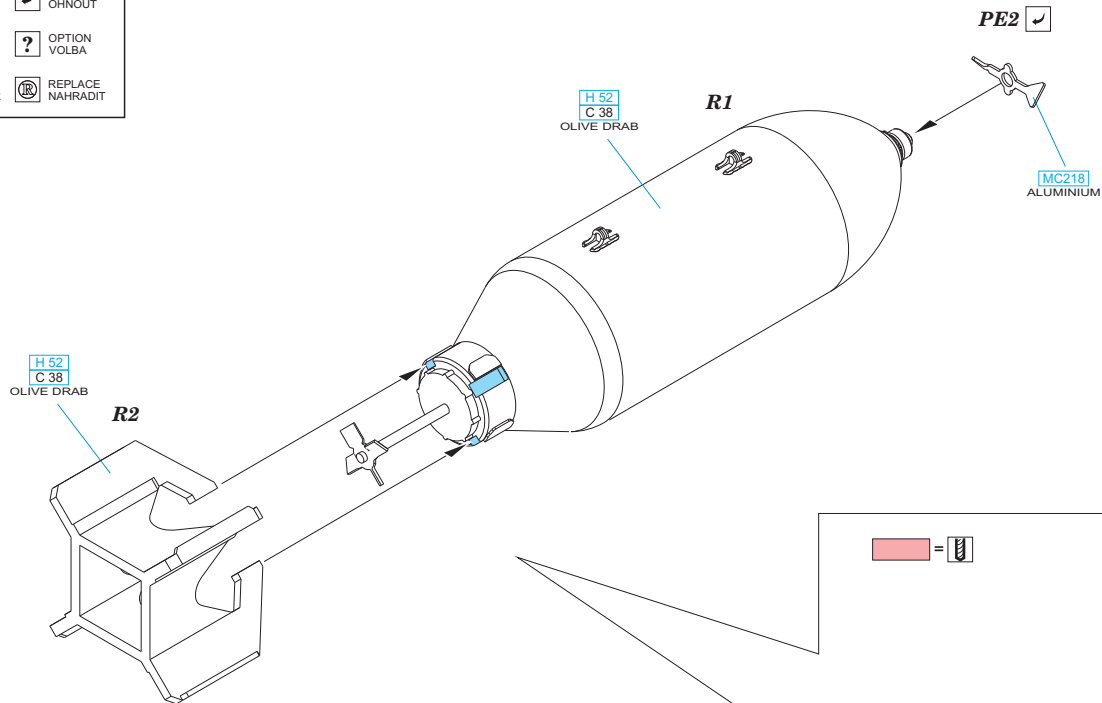

 REMOVE
ODSTRANIT

 BEND
OHNOUT

 GRIND
OBROUSIT

 OPTION
VOLBA

 DRILL HOLE
VRTAT OTVOR

 REPLACE
NAHRADIT

2 pcs.

 = 

MC218
ALUMINIUM

PE1 ✓

wire
Ø - 0,6mm
l - 5mm