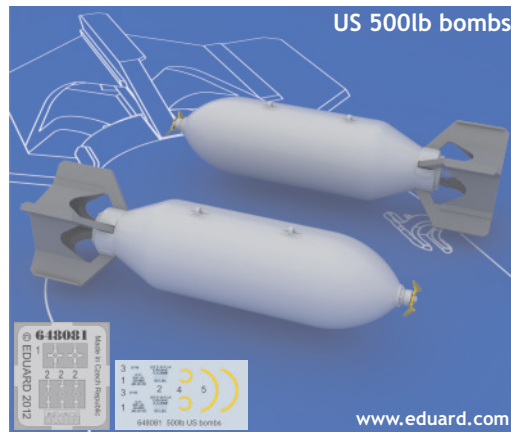

648 081 US 500lb bombs

eduard
BRASSIN

1/48 scale

R1 2pcs.

R2 2pcs.

COLOURS			
GSI Creos (GUNZE)		Mr.METAL COLOR	Mr.METAL COLOR
AQUEOUS	Mr.COLOR		
H52	C 38	OLIVE DRAB	MC218
			ALUMINIUM

This product contains metal and resin detail parts for upgrading scale plastic models. When selecting this set make sure that it is for the kit mentioned in product name as these sets are made specifically for that kit. When upgrading the model some cutting or corrections may be necessary for parts to fit accurately. **WARNING!** This set contains small and sharp parts. Work carefully in a ventilated and well-lit room. Safety glasses are recommended. This product is not suitable for children below 14 years of age.

Tento výrobek obsahuje leptané a odlévané detaily pro úpravu a vylepšení plastického modelu. Při výběru sady kovových detailů zkontrolujte, zda je určena pro model, který chcete upravit. Model, pro který je sada určena, je uveden u názvu výrobku. Pro přesnou aplikaci kovových a odlévaných dílů může být zapotřebí upravit díly upravovaného modelu. **POZOR!** Sada obsahuje malé ostré díly. Pracujte ve větrané a dobře osvětlené místnosti. Doporučujeme použití ochranných brýlí. Tento výrobek není vhodný pro děti mladší 14 let.

eduard

435 21 Obrnice 170
Czech Republic

648 081 US 500lb bombs 1/48

BRASSIN

BRASSIN

eduard

BEST BRASS RESIN AROUND!

 SYMMETRICAL ASSEMBLY
SYMETRICKÁ MONTÁŽ