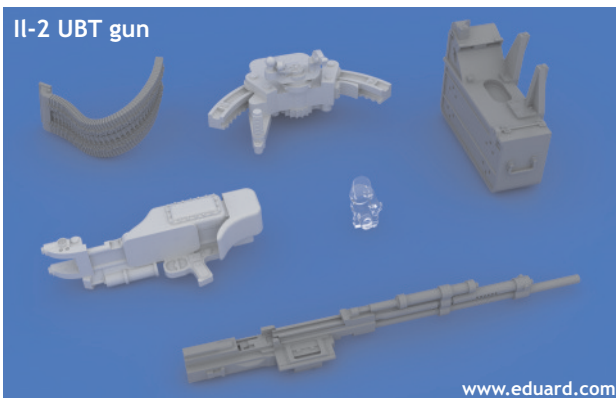

# 648 079 IL-2 UBT gun 1/48

For Tamiya kit pro stavebnici Tamiya

**BRASSIN**

**BRASSIN**

**eduard**

**BEST ~~BRASS~~ RESIN AROUND!**

 SYMMETRICAL ASSEMBLY  
SYMETRICKÁ MONTÁŽ

- |   |   |
|---|---|
|  REMOVE<br>ODSTRANIT        |  BEND<br>OHNOUT       |
|  GRIND<br>OBROUSIT         |  OPTION<br>VOLBA     |
|  DRILL HOLE<br>VRTAT OTVOR |  REPLACE<br>NAHRADIT |