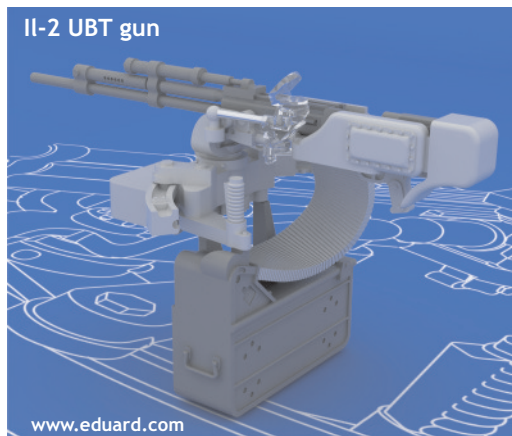

648 079 IL-2 UBT gun 1/48

For Tamiya kit pro stavebnici Tamiya

BRASSIN

BRASSIN

eduard