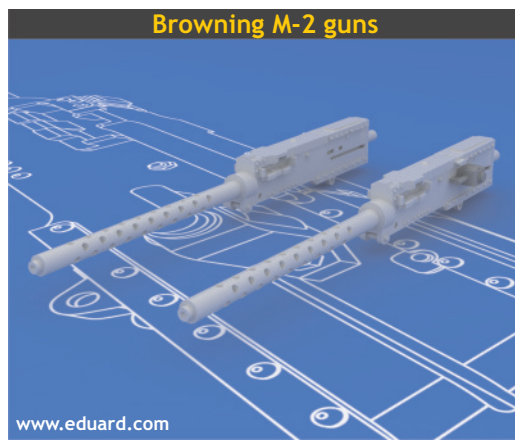

648 077 Browning M-2 guns (2 pcs.)

eduard
BRASSIN

1/48 scale

648 077 Browning M-2 guns (2 pcs.) 1/48

BRASSIN

BRASSIN

eduard

This product contains metal and resin detail parts for upgrading scale plastic models. When selecting this set make sure that it is for the kit mentioned in product name as these sets are made specifically for that kit. When upgrading the model some cutting or corrections may be necessary for parts to fit accurately. **WARNING!** This set contains small and sharp parts. Work carefully in a ventilated and well-lit room. Safety glasses are recommended. This product is not suitable for children below 14 years of age.

Tento výrobek obsahuje leptané a odlévané detaily pro úpravu a vylepšení plastického modelu. Při výběru sady kovových detailů zkontrolujte, zda je určena pro model, který chcete upravit. Model, pro který je sada určena, je uveden u názvu výrobku. Pro přesnou aplikaci kovových a odlévaných dílů může být zapotřebí upravit díly upravovaného modelu. **POZOR!** Sada obsahuje malé ostré díly. Pracujte ve větrané a dobře osvětlené místnosti. Doporučujeme použít ochranných brýlí. Tento výrobek není vhodný pro děti mladší 14 let.

eduard

435 21 Obrnice 170
Czech Republic

www.eduard.com

BEST ~~BRASS~~ RESIN AROUND!

 SYMMETRICAL ASSEMBLY
SYMETRICKÁ MONTÁŽ

 REMOVE
ODSTRANIT

 BEND
OHNOUT

 GRIND
OBROUSIT

 ? OPTION
VOLBA

 DRILL HOLE
VRTAT OTVOR

 REPLACE
NAHRADIT

R3 ?

R2

R3 ?

R3 ?

R1