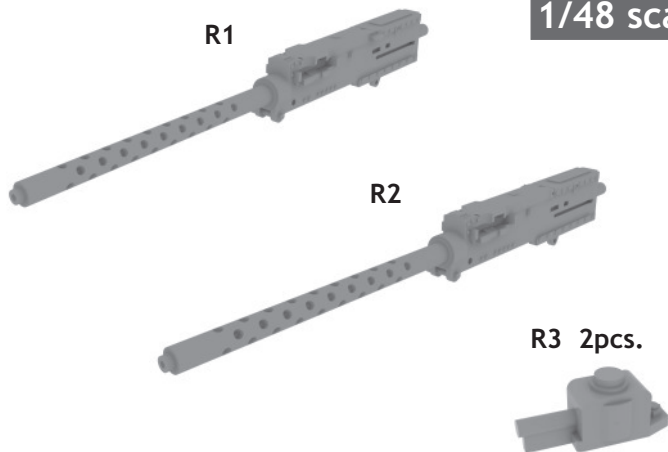

648 077 Browning M-2 guns (2 pcs.)

eduard
BRASSIN

1/48 scale

648 077 Browning M-2 guns (2 pcs.) 1/48

BRASSIN

BRASSIN

eduard

This product contains metal and resin detail parts for upgrading scale plastic models. When selecting this set make sure that it is for the kit mentioned in product name as these sets are made specifically for that kit. When upgrading the model some cutting or corrections may be necessary for parts to fit accurately. **WARNING!** This set contains small and sharp parts. Work carefully in a ventilated and well-lit room. Safety glasses are recommended. This product is not suitable for children below 14 years of age.

Tento výrobek obsahuje leptané a odlévané detaily pro úpravu a vylepšení plastického modelu. Při výběru sady kovových detailů zkontrolujte, zda je určena pro model, který chcete upravit. Model, pro který je sada určena, je uveden u názvu výrobku. Pro přesnou aplikaci kovových a odlévaných dílů může být zapotřebí upravit díly upravovaného modelu. **POZOR!** Sada obsahuje malé ostré díly. Pracujte ve větrané a dobře osvětlené místnosti. Doporučujeme použít ochranných brýlí. Tento výrobek není vhodný pro děti mladší 14 let.

eduard

435 21 Obrnice 170
Czech Republic

www.eduard.com

BEST ~~BRASS~~ RESIN AROUND!

 SYMMETRICAL ASSEMBLY
SYMETRICKÁ MONTÁŽ

 REMOVE
ODSTRANIT

 BEND
OHNOUT

 GRIND
OBROUSIT