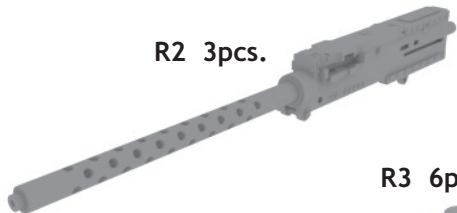

# 648 075 Browning M-2 guns (6 pcs.)

**eduard**  
**BRASSIN**

1/48 scale

R1 3pcs.

R2 3pcs.

R3 6pcs.

This product contains metal and resin detail parts for upgrading scale plastic models. When selecting this set make sure that it is for the kit mentioned in product name as these sets are made specifically for that kit. When upgrading the model some cutting or corrections may be necessary for parts to fit accurately. **WARNING!** This set contains small and sharp parts. Work carefully in a ventilated and well-lit room. Safety glasses are recommended. This product is not suitable for children below 14 years of age.

Tento výrobek obsahuje leptané a odlévané detaily pro úpravu a vylepšení plastického modelu. Při výběru sady kovových detailů zkontrolujte, zda je určena pro model, který chcete upravit. Model, pro který je sada určena, je uveden u názvu výrobku. Pro přesnou aplikaci kovových a odlévaných dílů může být zapotřebí upravit díly upravovaného modelu. **POZOR!** Sada obsahuje malé ostré díly. Pracujte ve větrané a dobře osvětlené místnosti. Doporučujeme použít ochranných brýlí. Tento výrobek není vhodný pro děti mladší 14 let.