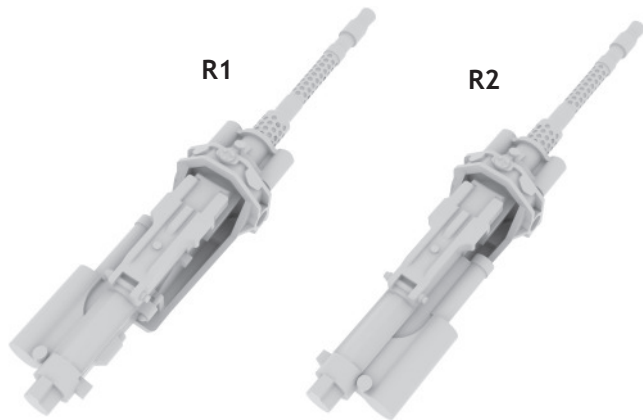

648 065 MG 131
for FW 190

1/48 scale

648 065 MG 131 for FW 190 1/48

BRASSIN

BRASSIN

eduard

This product contains metal and resin detail parts for upgrading scale plastic models. When selecting this set make sure that it is for the kit mentioned in product name as these sets are made specifically for that kit. When upgrading the model some cutting or corrections may be necessary for parts to fit accurately. **WARNING!** This set contains small and sharp parts. Work carefully in a ventilated and well-lit room. Safety glasses are recommended. This product is not suitable for children below 14 years of age.

Tento výrobek obsahuje leptané a odlévané detaily pro úpravu a vylepšení plastického modelu. Při výběru sady kovových detailů zkontrolujte, zda je určena pro model, který chcete upravit. Model, pro který je sada určena, je uveden u názvu výrobku. Pro přesnou aplikaci kovových a odlévaných dílů může být zapotřebí upravit díly upravovaného modelu. **POZOR!** Sada obsahuje malé ostré díly. Pracujte ve větrané a dobře osvětlené místnosti. Doporučujeme použít ochranných brýlí. Tento výrobek není vhodný pro děti mladší 14 let.

eduard

435 21 Obrnice 170
Czech Republic

www.eduard.com

(not included in this set)

~~BEST BRASS~~ RESIN AROUND!

 SYMMETRICAL ASSEMBLY
SYMETRICKÁ MONTÁŽ

- | | |
|---|---|
|  REMOVE
ODSTRANIT |  BEND
OHNOUT |
|  GRIND
OBROUSIT |  OPTION
VOLBA |
|  DRILL HOLE
VRTAT OTVOR |  REPLACE
NAHRADIT |