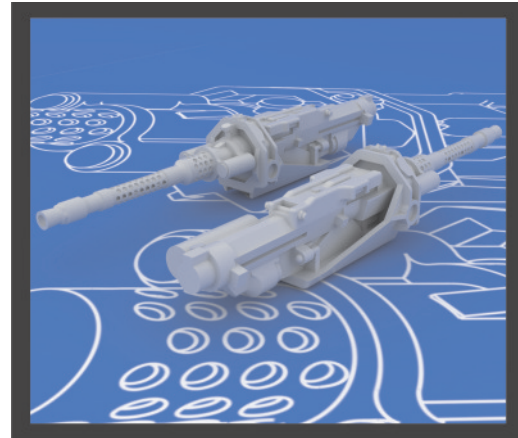

648 065 MG 131
for FW 190

1/48 scale

648 065 MG 131 for FW 190 1/48

BRASSIN

BRASSIN

eduard

This product contains metal and resin detail parts for upgrading scale plastic models. When selecting this set make sure that it is for the kit mentioned in product name as these sets are made specifically for that kit. When upgrading the model some cutting or corrections may be necessary for parts to fit accurately. **WARNING!** This set contains small and sharp parts. Work carefully in a ventilated and well-lit room. Safety glasses are recommended. This product is not suitable for children below 14 years of age.

Tento výrobek obsahuje leptané a odlévané detaily pro úpravu a vylepšení plastického modelu. Při výběru sady kovových detailů zkontrolujte, zda je určena pro model, který chcete upravit. Model, pro který je sada určena, je uveden u názvu výrobku. Pro přesnou aplikaci kovových a odlévaných dílů může být zapotřebí upravit díly upravovaného modelu. **POZOR!** Sada obsahuje malé ostré díly. Pracujte ve větrané a dobře osvětlené místnosti. Doporučujeme použít ochranných brýlí. Tento výrobek není vhodný pro děti mladší 14 let.

eduard

435 21 Obrnice 170
Czech Republic

www.eduard.com

(not included in this set)

~~BEST BRASS~~ RESIN AROUND!

 SYMMETRICAL ASSEMBLY
SYMETRICKÁ MONTÁŽ

- | | |
|---|---|
|  REMOVE
ODSTRANIT |  BEND
OHNOUT |
|  GRIND
OBROUSIT |  OPTION
VOLBA |
|  DRILL HOLE
VRTAT OTVOR |  REPLACE
NAHRADIT |