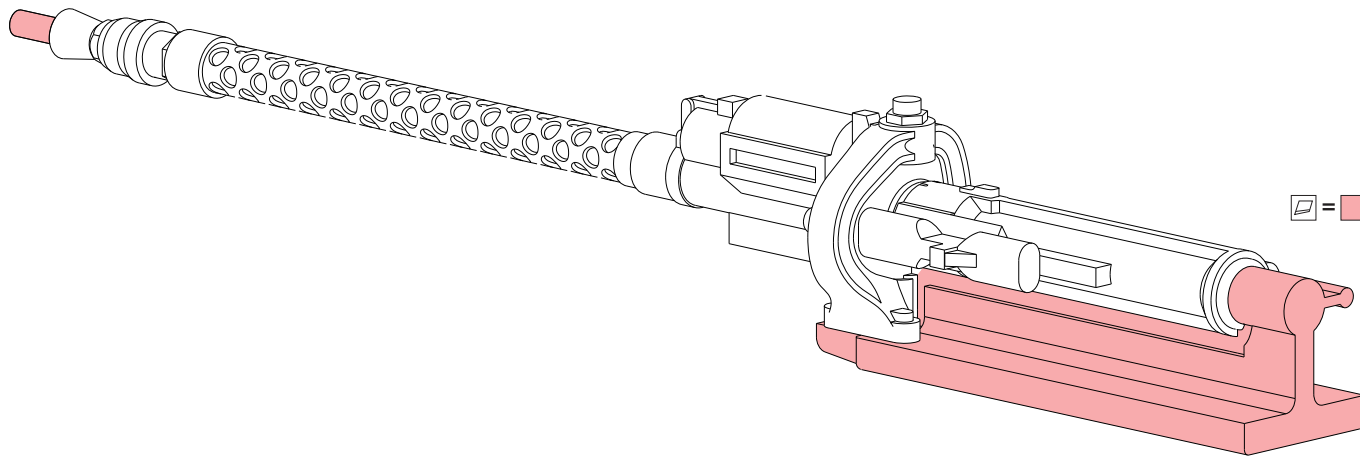

SYMMETRICAL ASSEMBLY
SYMETRICKÁ MONTÁŽ

REMOVE ODSTRANIT	BEND OHNOUT
GRIND OBROUSIT	OPTION VOLBA
DRILL HOLE VRTAT OTVOR	REPLACE NAHRADIT

=

=

=