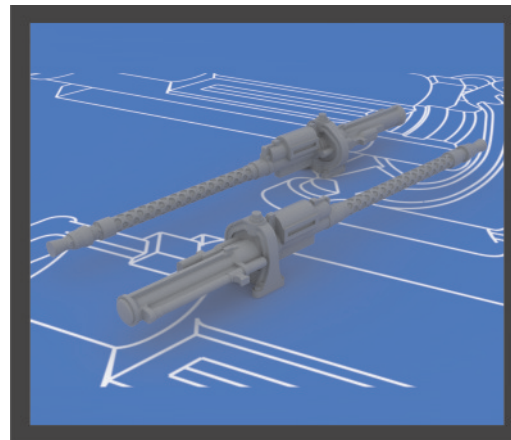

648 063 MG 17 German WWII guns

eduard
BRASSIN

1/48 scale

R1 2 pcs.

648 063 MG 17 German WWII guns 1/48

BRASSIN

BRASSIN

eduard

This product contains metal and resin detail parts for upgrading scale plastic models. When selecting this set make sure that it is for the kit mentioned in product name as these sets are made specifically for that kit. When upgrading the model some cutting or corrections may be necessary for parts to fit accurately. **WARNING!** This set contains small and sharp parts. Work carefully in a ventilated and well-lit room. Safety glasses are recommended. This product is not suitable for children below 14 years of age.

Tento výrobek obsahuje leptané a odlévané detaily pro úpravu a vylepšení plastického modelu. Při výběru sady kovových detailů zkontrolujte, zda je určena pro model, který chcete upravit. Model, pro který je sada určena, je uveden u názvu výrobku. Pro přesnou aplikaci kovových a odlévaných dílů může být zapotřebí upravit díly upravovaného modelu. **POZOR!** Sada obsahuje malé ostré díly. Pracujte ve větrané a dobře osvětlené místnosti. Doporučujeme použít ochranných brýlí. Tento výrobek není vhodný pro děti mladší 14 let.

eduard

435 21 Obrnice 170
Czech Republic

www.eduard.com

BEST ~~BRASS~~ RESIN AROUND!

SYMMETRICAL ASSEMBLY
SYMETRICKÁ MONTÁŽ

- | | |
|---|---|
|  REMOVE
ODSTRANIT |  BEND
OHNOUT |
|  GRIND
OBROUSIT |  OPTION
VOLBA |
|  DRILL HOLE
VRTAT OTVOR |  REPLACE
NAHRADIT |