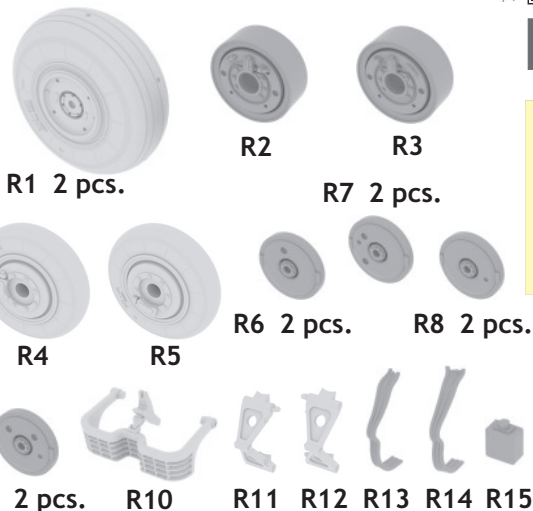

648 037 MiG-29 wheels

For Academy / Eduard kit pro model Academy / Eduard

eduard
BRASSIN

1/48 scale

This product contains metal and resin detail parts for upgrading scale plastic models. When selecting this set make sure that it is for the kit mentioned in product name as these sets are made specifically for that kit. When upgrading the model some cutting or corrections may be necessary for parts to fit accurately. **WARNING!** This set contains small and sharp parts. Work carefully in a ventilated and well-lit room. Safety glasses are recommended. This product is not suitable for children below 14 years of age.

Tento výrobek obsahuje leptané a odlévané detaily pro úpravu a vylepšení plastického modelu. Při výběru sady kovových detailů zkontrolujte, zda je určena pro model, který chcete upravit. Model, pro který je sada určena, je uveden u názvu výrobku. Pro přesnou aplikaci kovových a odlévaných dílů může být zapotřebí upravit díly upravovaného modelu. **POZOR!** Sada obsahuje malé ostré díly. Pracujte ve větrané a dobře osvětlené místnosti. Doporučujeme použití ochranných brýlí. Tento výrobek není vhodný pro děti mladší 14 let.

 BEND
OHNOUT

 GRIND
OBROUSIT

 OPTION
VOLBA

 DRILL HOLE
VRTAT OTVOR

 REPLACE
NAHRADIT

 =  plastic E18

 ? wire $\varnothing - 0,4mm$