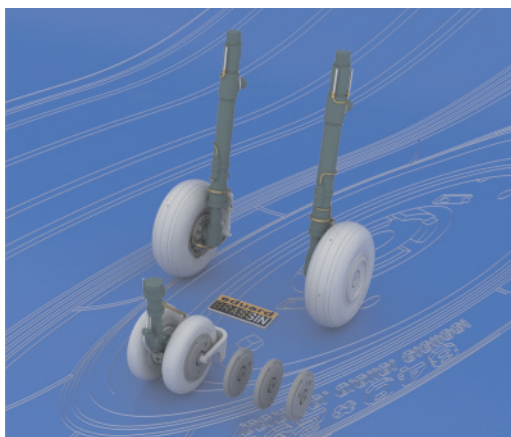

648 037 MiG-29 wheels 1/48

For Academy / Eduard kit

BRASSIN