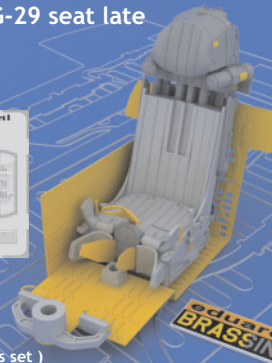

648 037 MiG-29 wheels

For Academy / Eduard kit pro model Academy / Eduard

eduard
BRASSIN

1/48 scale

This product contains metal and resin detail parts for upgrading scale plastic models. When selecting this set make sure that it is for the kit mentioned in product name as these sets are made specifically for that kit. When upgrading the model some cutting or corrections may be necessary for parts to fit accurately. **WARNING!** This set contains small and sharp parts. Work carefully in a ventilated and well-lit room. Safety glasses are recommended. This product is not suitable for children below 14 years of age.

Tento výrobek obsahuje leptané a odlévané detaily pro úpravu a vylepšení plastického modelu. Při výběru sady kovových detailů zkontrolujte, zda je určena pro model, který chcete upravit. Model, pro který je sada určena, je uveden u názvu výrobku. Pro přesnou aplikaci kovových a odlévaných dílů může být zapotřebí upravit díly upravovaného modelu. **POZOR!** Sada obsahuje malé ostré díly. Pracujte ve větrané a dobře osvětlené místnosti. Doporučujeme použití ochranných brýlí. Tento výrobek není vhodný pro děti mladší 14 let.

There is another BRASSIN set for recommended kit available!
648 034 MiG-29 seat late

(not included in this set)

www.eduard.com

BEST BRASS RESIN AROUND!

 SYMMETRICAL ASSEMBLY
SYMETRICKÁ MONTÁŽ

 REMOVE
ODSTRANIT