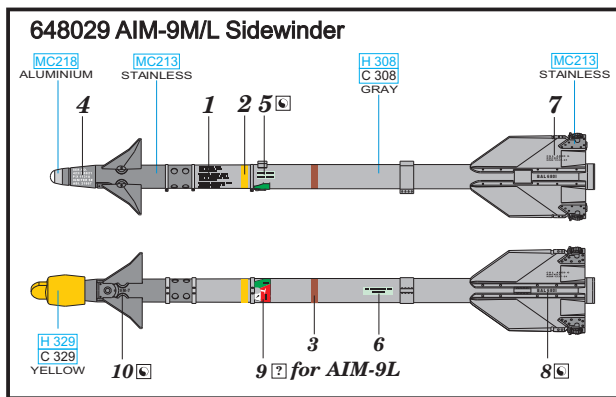

435 21 Obrnice 170
Czech Republic

www.eduard.com

648 029 AIM-9M/L Sidewinder 1/48

BEST BRASS RESIN AROUND!

 SYMMETRICAL ASSEMBLY
SYMETRICKÁ MONTÁŽ

- | | |
|---|---|
|  REMOVE
ODSTRANIT |  BEND
OHNOUT |
|  GRIND
OBROUSIT |  OPTION
VOLBA |
|  DRILL HOLE
VRTAT OTVOR |  REPLACE
NAHRADIT |