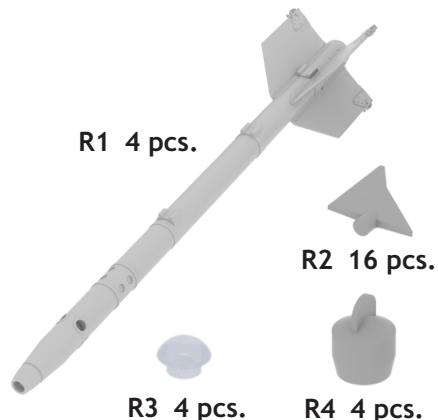

648 029 AIM-9M/L Sidewinder

1/48 scale

COLOURS

GSI Creos (GUNZE)		Mr.METAL COLOR	
AQUEOUS	Mr.COLOR	Mr.METAL COLOR	
H308	C308	MC213	STAINLESS
H329	C329	MC218	ALUMINIUM

This product contains metal and resin detail parts for upgrading scale plastic models. When selecting this set make sure that it is for the kit mentioned in product name as these sets are made specifically for that kit. When upgrading the model some cutting or corrections may be necessary for parts to fit accurately. **WARNING!** This set contains small and sharp parts. Work carefully in a ventilated and well-lit room. Safety glasses are recommended. This product is not suitable for children below 14 years of age.

Tento výrobek obsahuje leptané a odlévané detaily pro úpravu a vylepšení plastického modelu. Při výběru sady kovových detailů zkontrolujte, zda je určena pro model, který chcete upravit. Model, pro který je sada určena, je uveden u názvu výrobku. Pro přesnou aplikaci kovových a odlévaných dílů může být zapotřebí upravit díly upravovaného modelu. **POZOR!** Sada obsahuje malé ostré díly. Pracujte ve větrané a dobře osvětlené místnosti. Doporučujeme použití ochranných brýlí. Tento výrobek není vhodný pro děti mladší 14 let.

435 21 Obrnice 170
Czech Republic

www.eduard.com

648 029 AIM-9M/L Sidewinder 1/48

BEST BRASS RESIN AROUND!

 SYMMETRICAL ASSEMBLY
SYMETRICKÁ MONTÁŽ

- | | |
|---|---|
|  REMOVE
ODSTRANIT |  BEND
OHNOUT |
|  GRIND
OBROUSIT |  OPTION
VOLBA |
|  DRILL HOLE
VRTAT OTVOR |  REPLACE
NAHRADIT |