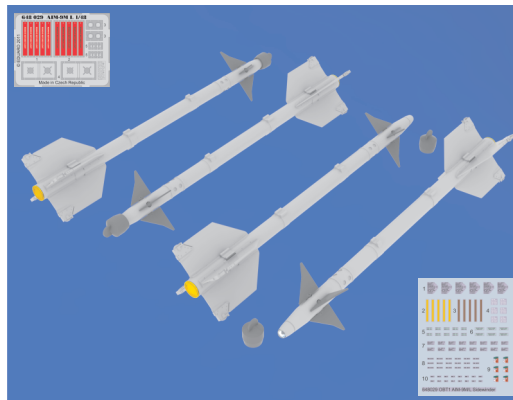

648 029 AIM-9M/L Sidewinder

1/48 scale

COLOURS

GSI Creos (GUNZE)		Mr.METAL COLOR	
AQUEOUS	Mr.COLOR	Mr.METAL COLOR	
H308	C308	MC213	STAINLESS
H329	C329	MC218	ALUMINIUM

This product contains metal and resin detail parts for upgrading scale plastic models. When selecting this set make sure that it is for the kit mentioned in product name as these sets are made specifically for that kit. When upgrading the model some cutting or corrections may be necessary for parts to fit accurately. **WARNING!** This set contains small and sharp parts. Work carefully in a ventilated and well-lit room. Safety glasses are recommended. This product is not suitable for children below 14 years of age.

Tento výrobek obsahuje leptané a odlévané detaily pro úpravu a vylepšení plastického modelu. Při výběru sady kovových detailů zkontrolujte, zda je určena pro model, který chcete upravit. Model, pro který je sada určena, je uveden u názvu výrobku. Pro přesnou aplikaci kovových a odlévaných dílů může být zapotřebí upravit díly upravovaného modelu. **POZOR!** Sada obsahuje malé ostré díly. Pracujte ve větrané a dobře osvětlené místnosti. Doporučujeme použití ochranných brýlí. Tento výrobek není vhodný pro děti mladší 14 let.

435 21 Obrnice 170
Czech Republic

www.eduard.com

648 029 AIM-9M/L Sidewinder 1/48

BEST BRASS RESIN AROUND!

 SYMMETRICAL ASSEMBLY
SYMETRICKÁ MONTÁŽ

- | | |
|---|---|
|  REMOVE
ODSTRANIT |  BEND
OHNOUT |
|  GRIND
OBROUSIT |  OPTION
VOLBA |
|  DRILL HOLE
VRTAT OTVOR |  REPLACE
NAHRADIT |