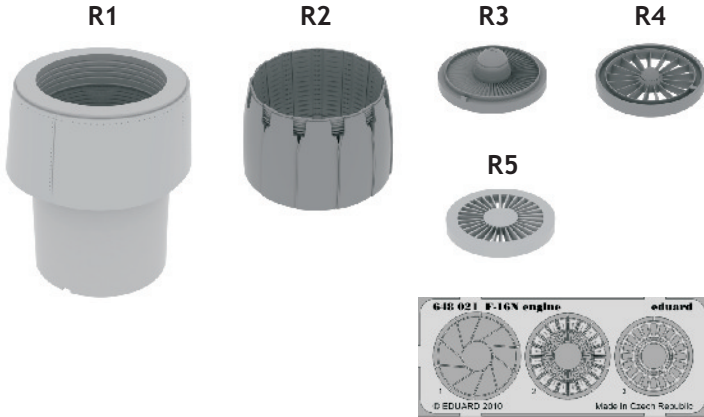

648021 F-16N engine

For F-16's powered by F110 GE-100
For Tamiya kit pro model Tamiya

eduard
BRASSIN

1/48 scale

This product contains metal and resin detail parts for upgrading scale plastic models. When selecting this set make sure that it is for the kit mentioned in product name as these sets are made specifically for that kit. When upgrading the model some cutting or corrections may be necessary for parts to fit accurately. **WARNING!** This set contains small and sharp parts. Work carefully in a ventilated and well-lit room. Safety glasses are recommended. This product is not suitable for children below 14 years of age.

Tento výrobek obsahuje leptané a odlévané detaily pro úpravu a vylepšení plastického modelu. Při výběru sady kovových detailů zkontrolujte, zda je určena pro model, který chcete upravit. Model, pro který je sada určena, je uveden u názvu výrobku. Pro přesnou aplikaci kovových a odlévaných dílů může být zapotřebí upravit díly upravovaného modelu. **POZOR!** Sada obsahuje malé ostré díly. Pracujte ve větrané a dobře osvětlené místnosti. Doporučujeme použížit ochranných brýlí. Tento výrobek není vhodný pro děti mladší 14 let.

BEST BRASS RESIN AROUND!

 SYMMETRICAL ASSEMBLY
SYMETRICKÁ MONTÁŽ

- | | |
|---|---|
|  REMOVE
ODSTRANIT |  BEND
OHNOUT |
|  GRIND
OBROUSIT |  OPTION
VOLBA |
|  DRILL HOLE
VRTAT OTVOR |  REPLACE
NAHRADIT |