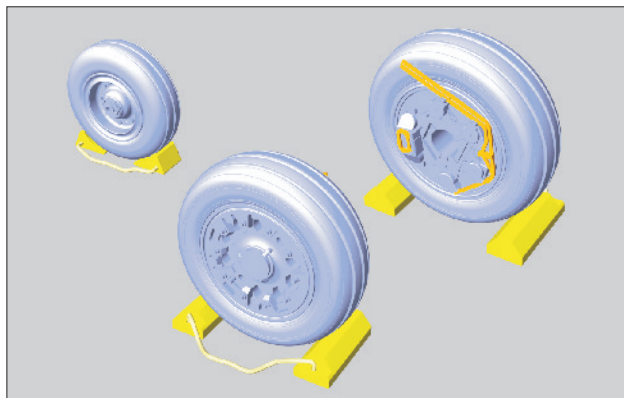

# 648016 F-16A/B wheels

For Kinetic kit    pro model Kinetic

1/48 scale

+ FREE BONUS

A01    C01  
2 pcs.    4 pcs.

This product contains metal and resin detail parts for upgrading scale plastic models. When selecting this set make sure that it is for the kit mentioned in product name as these sets are made specifically for that kit. When upgrading the model some cutting or corrections may be necessary for parts to fit accurately. **WARNING!** This set contains small and sharp parts. Work carefully in a ventilated and well-lit room. Safety glasses are recommended. This product is not suitable for children below 14 years of age.

Tento výrobek obsahuje leptané a odlévané detaily pro úpravu a vylepšení plastického modelu. Při výběru sady kovových detailů zkontrolujte, zda je určena pro model, který chcete upravit. Model, pro který je sada určena, je uveden u názvu výrobku. Pro přesnou aplikaci kovových a odlévaných dílů může být zapotřebí upravit díly upravovaného modelu. **POZOR!** Sada obsahuje malé ostré díly. Pracujte ve větrané a dobře osvětlené místnosti. Doporučujeme použití ochranných brýlí. Tento výrobek není vhodný pro děti mladší 14 let.

# 648 016 F-16A/B wheels 1/48

For Kinetic kit

**BRASSIN**

**BRASSIN**

**eduard**

**BEST BRASS RESIN AROUND!**

 SYMMETRICAL ASSEMBLY  
SYMETRICKÁ MONTÁŽ

- |   |   |
|---|---|
|  REMOVE<br>ODSTRANIT        |  BEND<br>OHNOUT       |
|  GRIND<br>OBROUSIT         |  OPTION<br>VOLBA     |
|  DRILL HOLE<br>VRTAT OTVOR |  REPLACE<br>NAHRADIT |