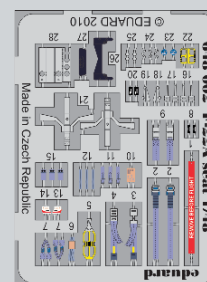

648003 F-22A wheels

For Academy kit ● pro model Academy

eduard BRASSIN

1/48 scale

+ FREE BONUS

B02 4 pcs.
C01 2 pcs.

This product contains metal and resin detail parts for upgrading scale plastic models. When selecting this set make sure that it is for the kit mentioned in product name as these sets are made specifically for that kit. When upgrading the model some cutting or corrections may be necessary for parts to fit accurately. **WARNING!** This set contains small and sharp parts. Work carefully in a ventilated and well-lit room. Safety glasses are recommended. This product is not suitable for children below 14 years of age.

Tento výrobek obsahuje leptané a odlévané detaily pro úpravu a vylepšení plastického modelu. Při výběru sady kovových detailů zkontrolujte, zda je určena pro model, který chcete upravit. Model, pro který je sada určena, je uveden u názvu výrobku. Pro přesnou aplikaci kovových a odlévaných dílů může být zapotřebí upravit díly upravovaného modelu. **POZOR!** Sada obsahuje malé ostré díly. Pracujte ve větrané a dobře osvětlené místnosti. Doporučujeme použití ochranných brýlí. Tento výrobek není vhodný pro děti mladší 14 let.

eduard

435 21 Obrnice 170
Czech Republic

www.eduard.com

648 003 F-22A wheels 1/48

For Academy kit

BRASSIN

BRASSIN

eduard

There is another BRASSIN set for recommended kit available!

648002 F-22A seat

(not included in this set)

www.eduard.com

BEST ~~BRASS~~ RESIN AROUND!

SYMETRICAL ASSEMBLY
SYMETRICKÁ MONTÁŽ

- | | |
|--|---|
|  REMOVE
ODSTRANIT |  BEND
OHNOUT |
|  GRIND
OBROUSIT |  OPTION
VOLBA |
|  DRILL HOLE
VRTAT OTVOR |  REPLACE
NAHRADIT |