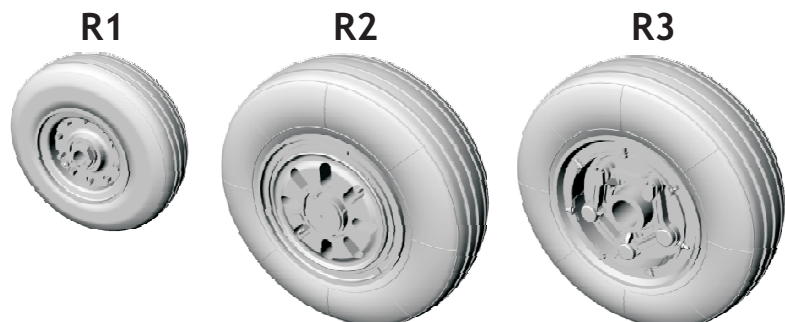

648003 F-22A wheels

For Academy kit ● pro model Academy

eduard BRASSIN

1/48 scale

+ FREE BONUS

B02 4 pcs.
C01 2 pcs.

This product contains metal and resin detail parts for upgrading scale plastic models. When selecting this set make sure that it is for the kit mentioned in product name as these sets are made specifically for that kit. When upgrading the model some cutting or corrections may be necessary for parts to fit accurately. **WARNING!** This set contains small and sharp parts. Work carefully in a ventilated and well-lit room. Safety glasses are recommended. This product is not suitable for children below 14 years of age.

Tento výrobek obsahuje leptané a odlévané detaily pro úpravu a vylepšení plastického modelu. Při výběru sady kovových detailů zkontrolujte, zda je určena pro model, který chcete upravit. Model, pro který je sada určena, je uveden u názvu výrobku. Pro přesnou aplikaci kovových a odlévaných dílů může být zapotřebí upravit díly upravovaného modelu. **POZOR!** Sada obsahuje malé ostré díly. Pracujte ve větrané a dobře osvětlené místnosti. Doporučujeme použití ochranných brýlí. Tento výrobek není vhodný pro děti mladší 14 let.