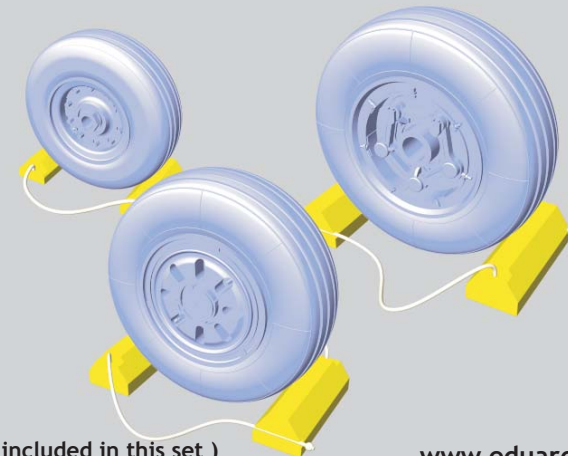

648002 F-22A seat

For Academy kit ● pro model Academy

eduard BRASSIN

1/48 scale

This product contains metal and resin detail parts for upgrading scale plastic models. When selecting this set make sure that it is for the kit mentioned in product name as these sets are made specifically for that kit. When upgrading the model some cutting or corrections may be necessary for parts to fit accurately. **WARNING!** This set contains small and sharp parts. Work carefully in a ventilated and well-lit room. Safety glasses are recommended. This product is not suitable for children below 14 years of age.

Tento výrobek obsahuje leptané a odlévané detaily pro úpravu a vylepšení plastického modelu. Při výběru sady kovových detailů zkontrolujte, zda je určena pro model, který chcete upravit. Model, pro který je sada určena, je uveden u názvu výrobku. Pro přesnou aplikaci kovových a odlévaných dílů může být zapotřebí upravit díly upravovaného modelu. **POZOR!** Sada obsahuje malé ostré díly. Pracujte ve větrané a dobře osvětlené místnosti. Doporučujeme použití ochranných brýlí. Tento výrobek není vhodný pro děti mladší 14 let.

There is another BRASSIN set for recommended kit available!
648003 F-22A wheels

(not included in this set)

www.eduard.com

BEST ~~BRASS~~ RESIN AROUND!

 SYMMETRICAL ASSEMBLY
 SYMETRICKÁ MONTÁŽ

 REMOVE
 ODSTRANIT