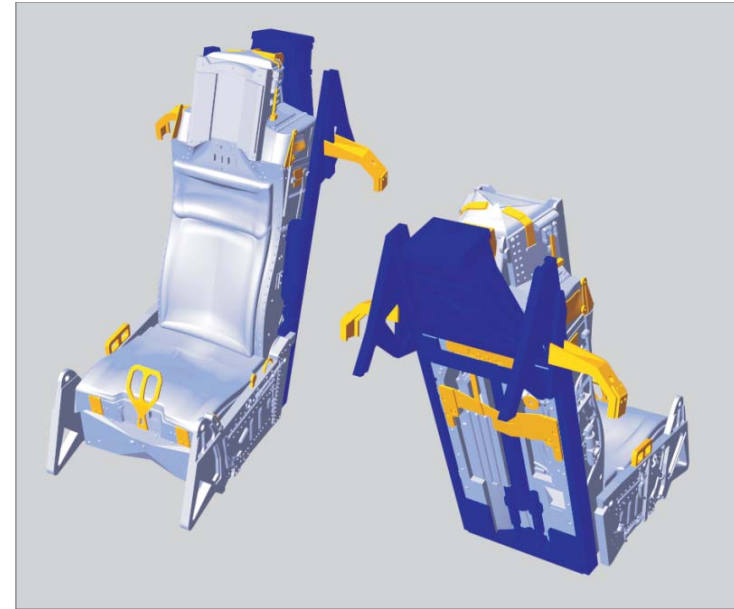

648002 F-22A seat

For Academy kit ● pro model Academy

eduard BRASSIN

1/48 scale

This product contains metal and resin detail parts for upgrading scale plastic models. When selecting this set make sure that it is for the kit mentioned in product name as these sets are made specifically for that kit. When upgrading the model some cutting or corrections may be necessary for parts to fit accurately. **WARNING!** This set contains small and sharp parts. Work carefully in a ventilated and well-lit room. Safety glasses are recommended. This product is not suitable for children below 14 years of age.

Tento výrobek obsahuje leptané a odlévané detaily pro úpravu a vylepšení plastického modelu. Při výběru sady kovových detailů zkontrolujte, zda je určena pro model, který chcete upravit. Model, pro který je sada určena, je uveden u názvu výrobku. Pro přesnou aplikaci kovových a odlévaných dílů může být zapotřebí upravit díly upravovaného modelu. **POZOR!** Sada obsahuje malé ostré díly. Pracujte ve větrané a dobře osvětlené místnosti. Doporučujeme použití ochranných brýlí. Tento výrobek není vhodný pro děti mladší 14 let.

eduard

435 21 Obrnice 170
Czech Republic

www.eduard.com

648 002 F-22A seat 1/48

For Academy kit

BRASSIN

BRASSIN

eduard