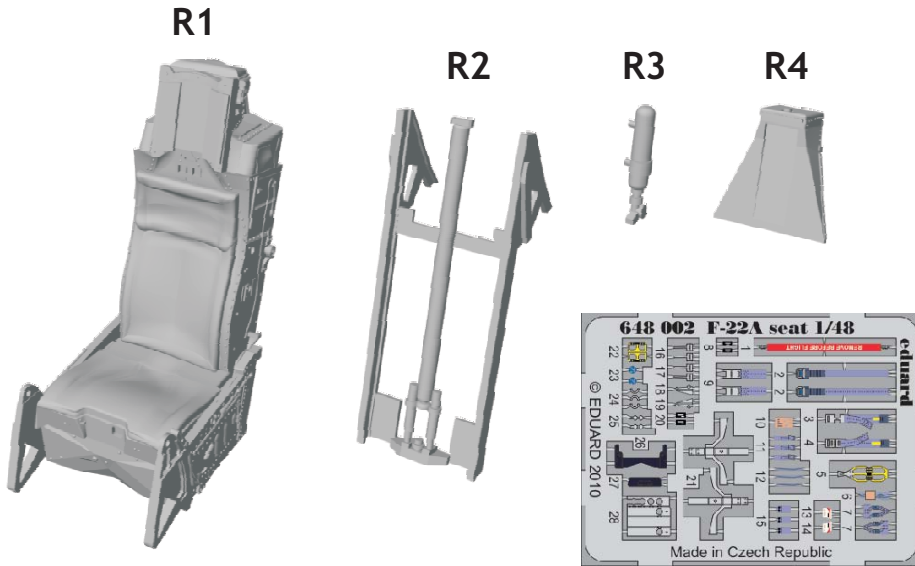

648002 F-22A seat

For Academy kit ● pro model Academy

eduard BRASSIN

1/48 scale

This product contains metal and resin detail parts for upgrading scale plastic models. When selecting this set make sure that it is for the kit mentioned in product name as these sets are made specifically for that kit. When upgrading the model some cutting or corrections may be necessary for parts to fit accurately. **WARNING!** This set contains small and sharp parts. Work carefully in a ventilated and well-lit room. Safety glasses are recommended. This product is not suitable for children below 14 years of age.

Tento výrobek obsahuje leptané a odlévané detaily pro úpravu a vylepšení plastického modelu. Při výběru sady kovových detailů zkontrolujte, zda je určena pro model, který chcete upravit. Model, pro který je sada určena, je uveden u názvu výrobku. Pro přesnou aplikaci kovových a odlévaných dílů může být zapotřebí upravit díly upravovaného modelu. **POZOR!** Sada obsahuje malé ostré díly. Pracujte ve větrané a dobře osvětlené místnosti. Doporučujeme použití ochranných brýlí. Tento výrobek není vhodný pro děti mladší 14 let.