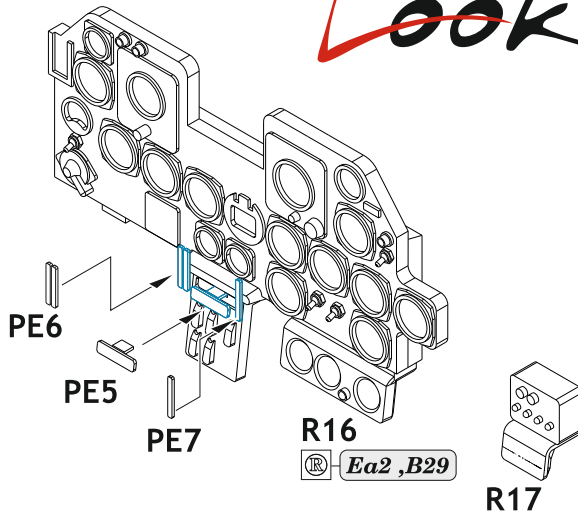

Löök

POZOR! OBSAHUJE DROBNÉ A OSTRÉ DÍLY
VÝROBEK NENÍ HRAČKOU
CONTAINS SMALL AND SHARP PARTS
COLLECTORS' ITEM · NOT A TOY

This product contains resin and metal detail parts for upgrading scale plastic models. When selecting this set make sure that it is for the kit mentioned on the label as these sets are made specifically for that kit. **WARNING!** This set contains small and sharp parts. Work carefully in a ventilated, well-lit room. Safety glasses are recommended. This product is not a toy.

Tento výrobek obsahuje resinové a leptané kovové díly pro úpravu a vylepšení plastického modelu. Při výběru sady kovových detailů zkontrolujte, zda je určena pro model, který chcete upravit. Model, pro který je sada určena, je uveden na titulním štítku.
POZOR! Sada obsahuje malé a ostré díly. Pracujte ve větrané a dobře osvětlené místnosti. Doporučujeme použití ochranných brýlí. Výrobek není hračkou.

Item #		Scale Recommended
644339	P-47N	1/48
		Miniart

eduard

Look

- BEND
OHNOUT
- GLUE
PRILEPIT
- SYMMETRICAL ASSEMBLY
SYMETRICKÁ MONTÁŽ
- REVERSE SIDE
OTOČIT

do not use kit part B69