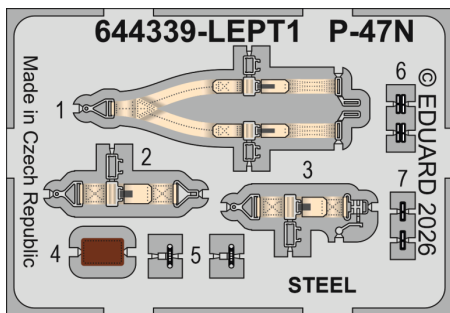

Löök

POZOR! OBSAHUJE DROBNÉ A OSTRÉ DÍLY
VÝROBEK NENÍ HRAČKOU
CONTAINS SMALL AND SHARP PARTS
COLLECTORS' ITEM · NOT A TOY

This product contains resin and metal detail parts for upgrading scale plastic models. When selecting this set make sure that it is for the kit mentioned on the label as these sets are made specifically for that kit. **WARNING!** This set contains small and sharp parts. Work carefully in a ventilated, well-lit room. Safety glasses are recommended. This product is not a toy.

Tento výrobek obsahuje resinové a leptané kovové díly pro úpravu a vylepšení plastického modelu. Při výběru sady kovových detailů zkontrolujte, zda je určena pro model, který chcete upravit. Model, pro který je sada určena, je uveden na titulním štítku.
POZOR! Sada obsahuje malé a ostré díly. Pracujte ve větrané a dobře osvětlené místnosti. Doporučujeme použití ochranných brýlí. Výrobek není hračkou.

Item #		Scale Recommended
644339	P-47N	1/48
		Miniart

eduard

Look

- BEND
OHNOUT
- GLUE
PRILEPIT
- SYMMETRICAL ASSEMBLY
SYMETRICKÁ MONTÁŽ
- REVERSE SIDE
OTOČIT

do not use kit part B69