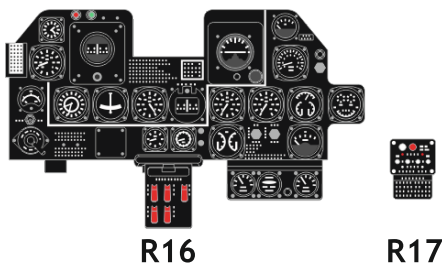

Löök

POZOR! OBSAHUJE DROBNÉ A OSTRÉ DÍLY
VÝROBEK NENÍ HRAČKOU
CONTAINS SMALL AND SHARP PARTS
COLLECTORS' ITEM · NOT A TOY

This product contains resin and metal detail parts for upgrading scale plastic models. When selecting this set make sure that it is for the kit mentioned on the label as these sets are made specifically for that kit. **WARNING!** This set contains small and sharp parts. Work carefully in a ventilated, well-lit room. Safety glasses are recommended. This product is not a toy.

Tento výrobek obsahuje resinové a leptané kovové díly pro úpravu a vylepšení plastického modelu. Při výběru sady kovových detailů zkontrolujte, zda je určena pro model, který chcete upravit. Model, pro který je sada určena, je uveden na titulním štítku.
POZOR! Sada obsahuje malé a ostré díly. Pracujte ve větrané a dobře osvětlené místnosti. Doporučujeme použití ochranných brýlí. Výrobek není hračkou.

Item #		Scale Recommended
644339	P-47N	1/48
		Miniart

eduard

Look

- BEND
OHNOUT
- GLUE
PRILEPIT
- SYMMETRICAL ASSEMBLY
SYMETRICKÁ MONTÁŽ
- REVERSE SIDE
OTOČIT

do not use kit part B69