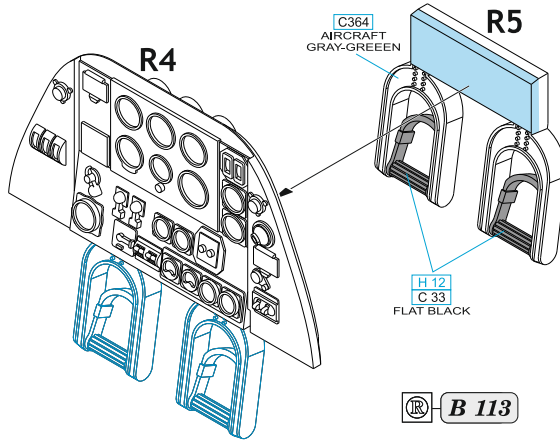

R4

R5

Item #

Scale
Recommended

644338	Beaufighter Mk.VI	1/48
		Revell

eduard

- BEND OHNOUT
- SYMMETRICAL ASSEMBLY SYMETRICKÁ MONTÁŽ
- REMOVE ODSTRANIT
- GLUE PRILEPIT
- REVERSE SIDE OTOČIT
- GRIND OBROUSIT

2 sets