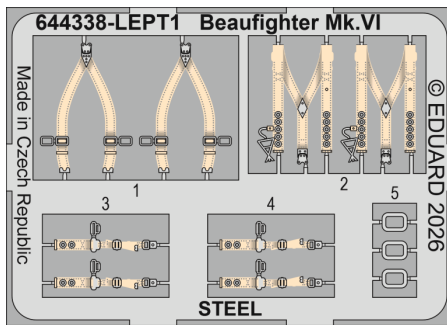

Look

POZOR! OBSAHUJE DROBNÉ A OSTRÉ DÍLY
VÝROBEK NENÍ HRAČKOU
 CONTAINS SMALL AND SHARP PARTS
COLLECTORS' ITEM · NOT A TOY

This product contains resin and metal detail parts for upgrading scale plastic models. When selecting this set make sure that it is for the kit mentioned on the label as these sets are made specifically for that kit. **WARNING!** This set contains small and sharp parts. Work carefully in a ventilated, well-lit room. Safety glasses are recommended. This product is not a toy.

Tento výrobek obsahuje resinové a leptané kovové díly pro úpravu a vylepšení plastického modelu. Při výběru sady kovových detailů zkontrolujte, zda je určena pro model, který chcete upravit. Model, pro který je sada určena, je uveden na titulním štítku.
POZOR! Sada obsahuje malé a ostré díly. Pracujte ve větrané a dobře osvětlené místnosti. Doporučujeme použití ochranných brýlí. Výrobek není hračkou.

R4

R5

Item #

Scale
Recommended

644338	Beaufighter Mk.VI	1/48
		Revell

eduard

- BEND OHNOUT
- SYMMETRICAL ASSEMBLY SYMETRICKÁ MONTÁŽ
- REMOVE ODSTRANIT
- GLUE PRILEPIT
- REVERSE SIDE OTOČIT
- GRIND OBROUSIT

2 sets