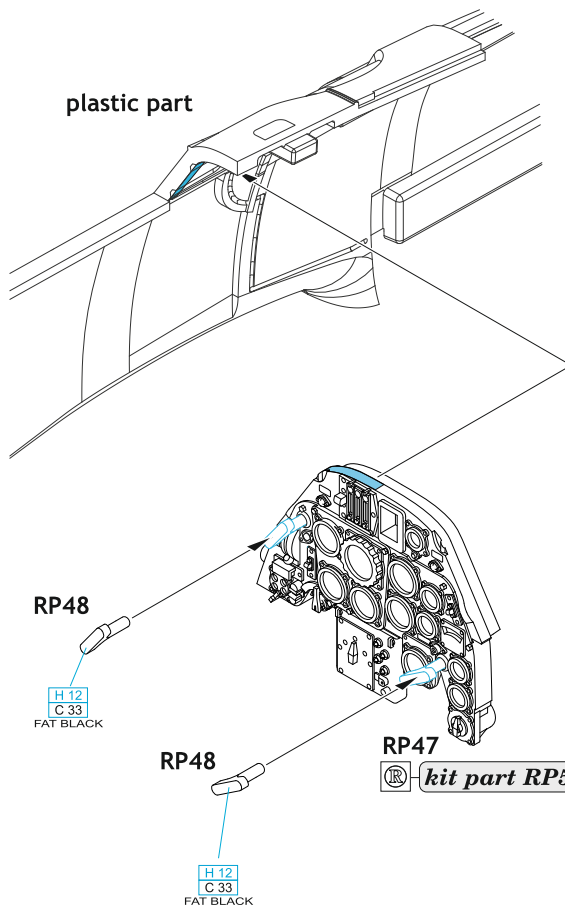

Loök

POZOR! OBSAHUJE DROBNÉ A OSTRÉ DÍLY
VÝROBEK NENÍ HRAČKOU
CONTAINS SMALL AND SHARP PARTS
COLLECTORS' ITEM · NOT A TOY

This product contains resin and metal detail parts for upgrading scale plastic models. When selecting this set make sure that it is for the kit mentioned on the label as these sets are made specifically for that kit. **WARNING!** This set contains small and sharp parts. Work carefully in a ventilated, well-lit room. Safety glasses are recommended. This product is not a toy.

Tento výrobek obsahuje resinové a leptané kovové díly pro úpravu a vylepšení plastického modelu. Při výběru sady kovových detailů zkontrolujte, zda je určena pro model, který chcete upravit. Model, pro který je sada určena, je uveden na titulním štítku. **POZOR!** Sada obsahuje malé a ostré díly. Pracujte ve větrané a dobře osvětlené místnosti. Doporučujeme použití ochranných brýlí. Výrobek není hračkou.

RP47

RP48
2pcs

Item #		Scale Recommended
644337	Avia S-199	1/48
		Eduard

eduard

- BEND
OHNOUT
- SYMMETRICAL ASSEMBLY
SYMETRICKÁ MONTÁŽ
- R
REPLACE
NAHRADIT
- GLUE
PRILEPIT
- REVERSE SIDE
OTOČIT