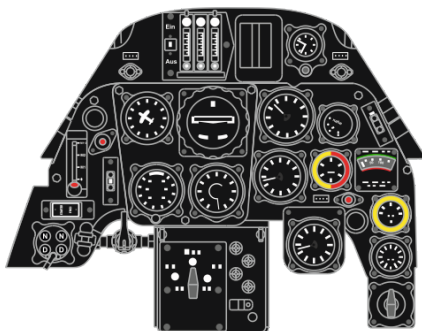

Loök

POZOR! OBSAHUJE DROBNÉ A OSTRÉ DÍLY
VÝROBEK NENÍ HRAČKOU
CONTAINS SMALL AND SHARP PARTS
COLLECTORS' ITEM · NOT A TOY

This product contains resin and metal detail parts for upgrading scale plastic models. When selecting this set make sure that it is for the kit mentioned on the label as these sets are made specifically for that kit. **WARNING!** This set contains small and sharp parts. Work carefully in a ventilated, well-lit room. Safety glasses are recommended. This product is not a toy.

Tento výrobek obsahuje resinové a leptané kovové díly pro úpravu a vylepšení plastického modelu. Při výběru sady kovových detailů zkontrolujte, zda je určena pro model, který chcete upravit. Model, pro který je sada určena, je uveden na titulním štítku. **POZOR!** Sada obsahuje malé a ostré díly. Pracujte ve větrané a dobře osvětlené místnosti. Doporučujeme použití ochranných brýlí. Výrobek není hračkou.

RP47

RP48
2pcs

Item #		Scale Recommended
644337	Avia S-199	1/48
		Eduard

eduard

- BEND
OHNOUT
- SYMMETRICAL ASSEMBLY
SYMETRICKÁ MONTÁŽ
- R
REPLACE
NAHRADIT
- GLUE
PRILEPIT
- REVERSE SIDE
OTOČIT