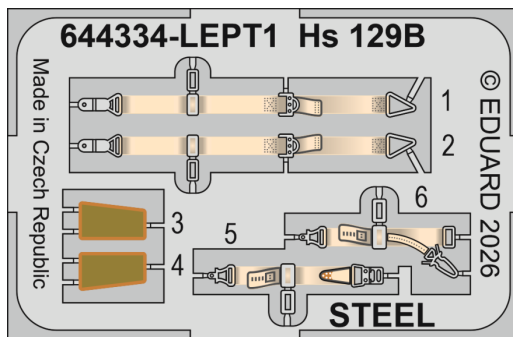

Löök

POZOR! OBSAHUJE DROBNÉ A OSTRÉ DÍLY
VÝROBEK NENÍ HRAČKOU
CONTAINS SMALL AND SHARP PARTS
COLLECTORS' ITEM · NOT A TOY

This product contains resin and metal detail parts for upgrading scale plastic models. When selecting this set make sure that it is for the kit mentioned on the label as these sets are made specifically for that kit. **WARNING!** This set contains small and sharp parts. Work carefully in a ventilated, well-lit room. Safety glasses are recommended. This product is not a toy.

Tento výrobek obsahuje resinové a leptané kovové díly pro úpravu a vylepšení plastického modelu. Při výběru sady kovových detailů zkontrolujte, zda je určena pro model, který chcete upravit. Model, pro který je sada určena, je uveden na titulním štítku.
POZOR! Sada obsahuje malé a ostré díly. Pracujte ve větrané a dobře osvětlené místnosti. Doporučujeme použití ochranných brýlí. Výrobek není hračkou.

Item #		Scale Recommended
644334	Hs 129B	1/48
		TAKOM

eduard

Löök

R1
 K36

-  BEND
OHNOUT
-  SYMMETRICAL ASSEMBLY
SYMETRICKÁ MONTÁŽ
-  GRIND
OBROUSIT
-  GLUE
PRILEPIT
-  REVERSE SIDE
OTOČIT