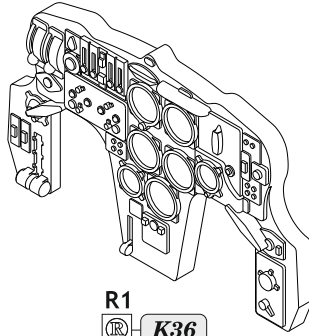

Löök

POZOR! OBSAHUJE DROBNÉ A OSTRÉ DÍLY
VÝROBEK NENÍ HRAČKOU
CONTAINS SMALL AND SHARP PARTS
COLLECTORS' ITEM · NOT A TOY

This product contains resin and metal detail parts for upgrading scale plastic models. When selecting this set make sure that it is for the kit mentioned on the label as these sets are made specifically for that kit. **WARNING!** This set contains small and sharp parts. Work carefully in a ventilated, well-lit room. Safety glasses are recommended. This product is not a toy.

Tento výrobek obsahuje resinové a leptané kovové díly pro úpravu a vylepšení plastického modelu. Při výběru sady kovových detailů zkontrolujte, zda je určena pro model, který chcete upravit. Model, pro který je sada určena, je uveden na titulním štítku.
POZOR! Sada obsahuje malé a ostré díly. Pracujte ve větrané a dobře osvětlené místnosti. Doporučujeme použití ochranných brýlí. Výrobek není hračkou.

Item #		Scale Recommended
644334	Hs 129B	1/48
		TAKOM

eduard

Löök

R1
 K36

-  BEND
OHNOUT
-  SYMMETRICAL ASSEMBLY
SYMETRICKÁ MONTÁŽ
-  GRIND
OBROUSIT
-  GLUE
PRILEPIT
-  REVERSE SIDE
OTOČIT