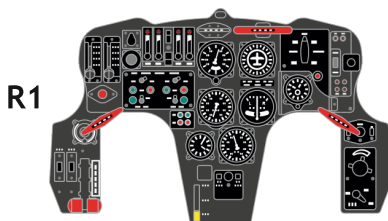

Löök

POZOR! OBSAHUJE DROBNÉ A OSTRÉ DÍLY
VÝROBEK NENÍ HRAČKOU
CONTAINS SMALL AND SHARP PARTS
COLLECTORS' ITEM · NOT A TOY

This product contains resin and metal detail parts for upgrading scale plastic models. When selecting this set make sure that it is for the kit mentioned on the label as these sets are made specifically for that kit. **WARNING!** This set contains small and sharp parts. Work carefully in a ventilated, well-lit room. Safety glasses are recommended. This product is not a toy.

Tento výrobek obsahuje resinové a leptané kovové díly pro úpravu a vylepšení plastického modelu. Při výběru sady kovových detailů zkontrolujte, zda je určena pro model, který chcete upravit. Model, pro který je sada určena, je uveden na titulním štítku.
POZOR! Sada obsahuje malé a ostré díly. Pracujte ve větrané a dobře osvětlené místnosti. Doporučujeme použití ochranných brýlí. Výrobek není hračkou.

Item #		Scale Recommended
644334	Hs 129B	1/48
		TAKOM

eduard

Löök

R1
 K36

-  BEND
OHNOUT
-  SYMMETRICAL ASSEMBLY
SYMETRICKÁ MONTÁŽ
-  GRIND
OBROUSIT
-  GLUE
PRILEPIT
-  REVERSE SIDE
OTOČIT