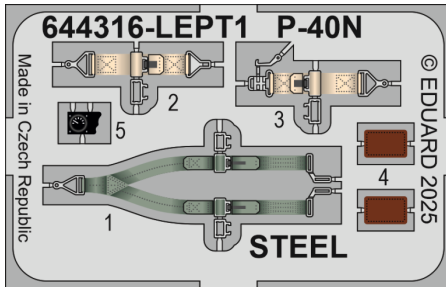

# Löök

POZOR! OBSAHUJE DROBNÉ A OSTRÉ DÍLY  
**VÝROBEK NENÍ HRAČKOU**  
CONTAINS SMALL AND SHARP PARTS  
**COLLECTORS' ITEM · NOT A TOY**

This product contains resin and metal detail parts for upgrading scale plastic models. When selecting this set make sure that it is for the kit mentioned on the label as these sets are made specifically for that kit. **WARNING!** This set contains small and sharp parts. Work carefully in a ventilated, well-lit room. Safety glasses are recommended. This product is not a toy.

Tento výrobek obsahuje resinové a leptané kovové díly pro úpravu a vylepšení plastického modelu. Při výběru sady kovových detailů zkontrolujte, zda je určena pro model, který chcete upravit. Model, pro který je sada určena, je uveden na titulním štítku.  
**POZOR!** Sada obsahuje malé a ostré díly. Pracujte ve větrané a dobře osvětlené místnosti. Doporučujeme použití ochranných brýlí. Výrobek není hračkou.

R230

R250

Item #

Scale  
Recommended

644317	P-40N-25+	1/48
		Eduard