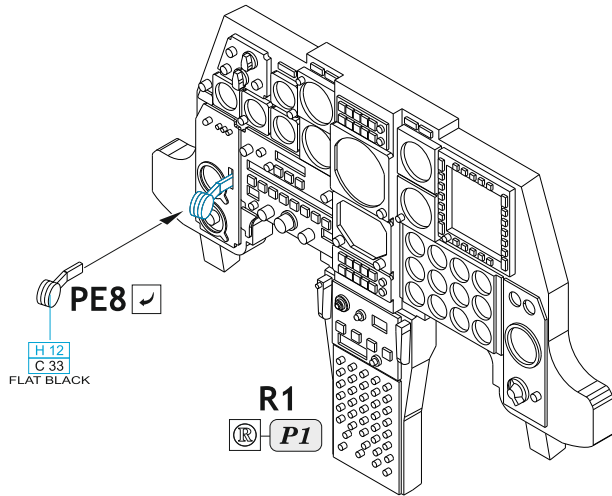

Loök

POZOR! OBSAHUJE DROBNÉ A OSTRÉ DÍLY
VÝROBEK NENÍ HRAČKOU
CONTAINS SMALL AND SHARP PARTS
COLLECTORS' ITEM · NOT A TOY

This product contains resin and metal detail parts for upgrading scale plastic models. When selecting this set make sure that it is for the kit mentioned on the label as these sets are made specifically for that kit. **WARNING!** This set contains small and sharp parts. Work carefully in a ventilated, well-lit room. Safety glasses are recommended. This product is not a toy.

Tento výrobek obsahuje resinové a leptané kovové díly pro úpravu a vylepšení plastického modelu. Při výběru sady kovových detailů zkontrolujte, zda je určena pro model, který chcete upravit. Model, pro který je sada určena, je uveden na titulním štítku.
POZOR! Sada obsahuje malé a ostré díly. Pracujte ve větrané a dobře osvětlené místnosti. Doporučujeme použití ochranných brýlí. Výrobek není hračkou.

R1

Item #		Scale Recommended
644308	A-10A	1/48
		GWH

eduard

- | | | |
|--|---|---|
| <input checked="" type="checkbox"/> BEND
OHNOUT | <input checked="" type="checkbox"/> SYMMETRICAL ASSEMBLY
SYMETRICKÁ MONTÁŽ | <input checked="" type="checkbox"/> REMOVE
ODSTRANIT |
| <input checked="" type="checkbox"/> GLUE
PRILEPIT | <input checked="" type="checkbox"/> REVERSE SIDE
OTOČIT | <input checked="" type="checkbox"/> GRIND
OBROUSIT |