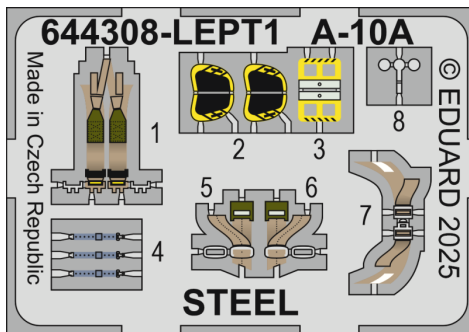

Loök

POZOR! OBSAHUJE DROBNÉ A OSTRÉ DÍLY
VÝROBEK NENÍ HRAČKOU
CONTAINS SMALL AND SHARP PARTS
COLLECTORS' ITEM · NOT A TOY

This product contains resin and metal detail parts for upgrading scale plastic models. When selecting this set make sure that it is for the kit mentioned on the label as these sets are made specifically for that kit. **WARNING!** This set contains small and sharp parts. Work carefully in a ventilated, well-lit room. Safety glasses are recommended. This product is not a toy.

Tento výrobek obsahuje resinové a leptané kovové díly pro úpravu a vylepšení plastického modelu. Při výběru sady kovových detailů zkontrolujte, zda je určena pro model, který chcete upravit. Model, pro který je sada určena, je uveden na titulním štítku.
POZOR! Sada obsahuje malé a ostré díly. Pracujte ve větrané a dobře osvětlené místnosti. Doporučujeme použití ochranných brýlí. Výrobek není hračkou.

R1

Item #		Scale Recommended
644308	A-10A	1/48
		GWH

eduard

- | | | |
|--|---|---|
| <input checked="" type="checkbox"/> BEND
OHNOUT | <input checked="" type="checkbox"/> SYMMETRICAL ASSEMBLY
SYMETRICKÁ MONTÁŽ | <input checked="" type="checkbox"/> REMOVE
ODSTRANIT |
| <input checked="" type="checkbox"/> GLUE
PRILEPIT | <input checked="" type="checkbox"/> REVERSE SIDE
OTOČIT | <input checked="" type="checkbox"/> GRIND
OBROUSIT |